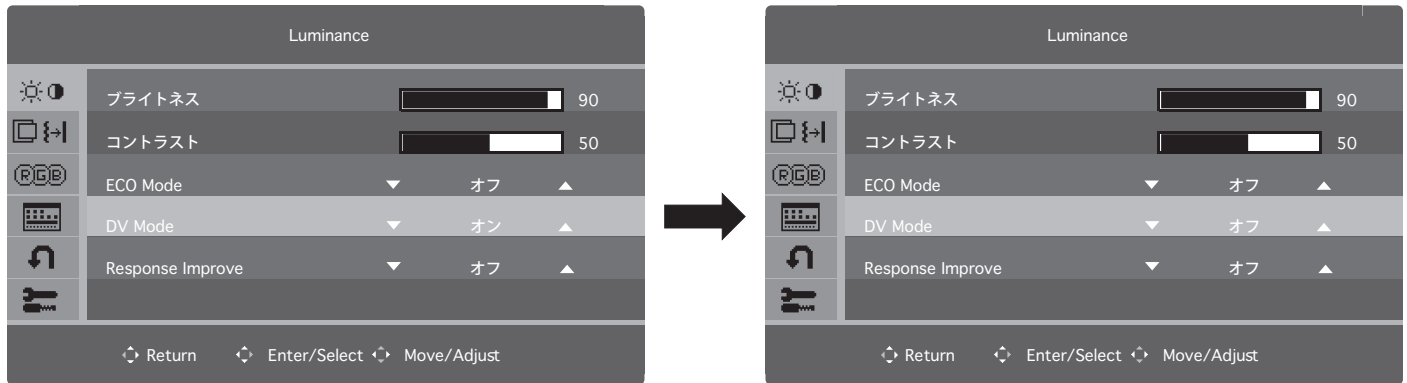

# お知らせ

本製品は電力を低減するために出荷時、DV Mode が「オン」に設定されています。  
表示内容によって画面の明るさが自動で調節されるため、表示画像によっては暗く表示されることがあります。

そのような場合には DV Mode の設定を「オフ」に変更してください。

ただし、その場合には消費電力が増加することがあります。設定は下図をご参照ください。

初回は以下のメッセージ画面が表示されます。「はい」を選択し、背面の RIGHT キーを押すと DV mode が「オフ」になります。