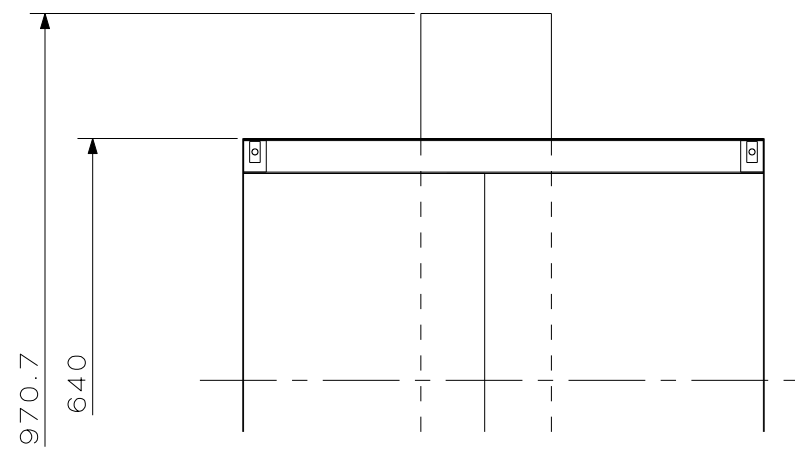

LCD-C431+ST-CS20-B
上段設置

UNIT	mm
MODEL	LCD-C431 ST-CS20-B
SCALE	1:10
NEC Display Solutions 2019/12/10	