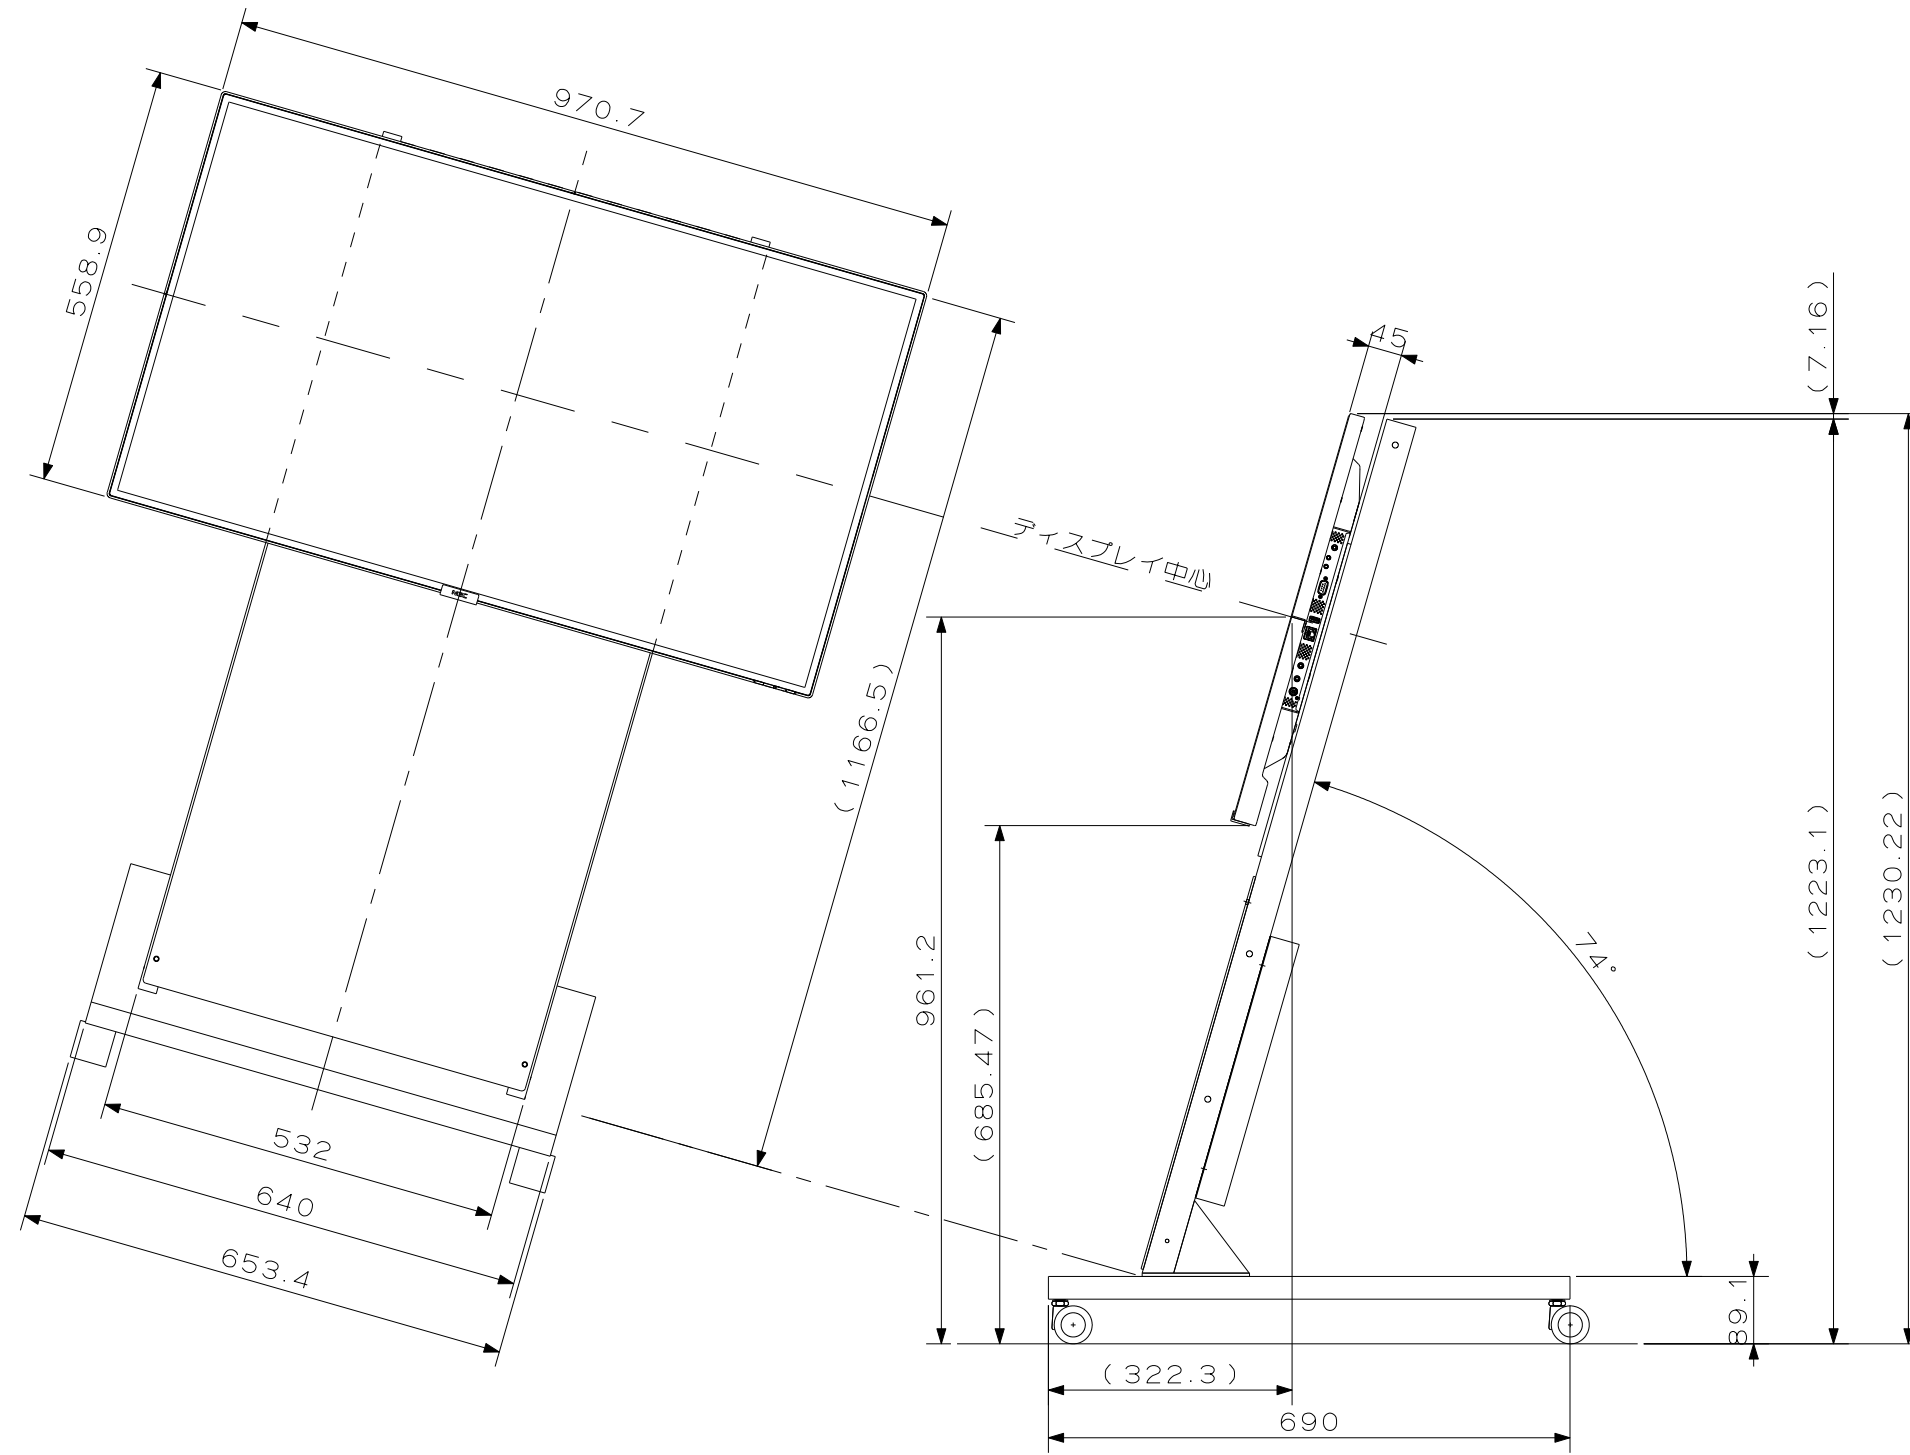

LCD-C431+ST-CS20-B
上段設置

UNIT	mm
MODEL	LCD-C431 ST-CS20-B
SCALE	1:10
NEC Display Solutions 2019/12/10	