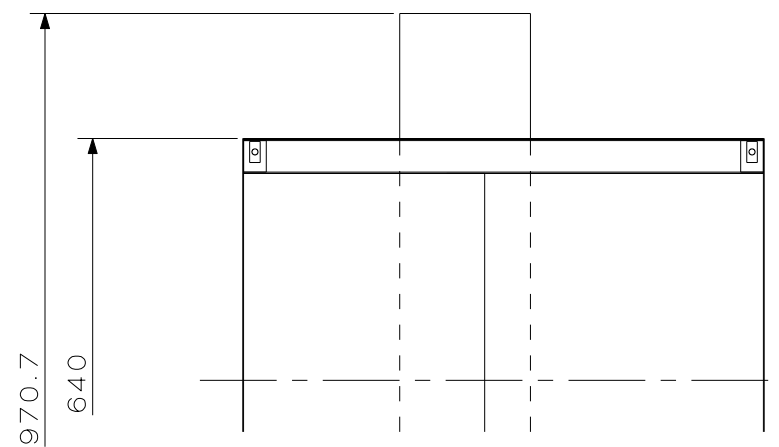

LCD-C431+ST-CS20-B  
下段設置

UNIT	mm
MODEL	LCD-C431 ST-CS20-B
SCALE	1:10
NEC Display Solutions 2019/12/10	