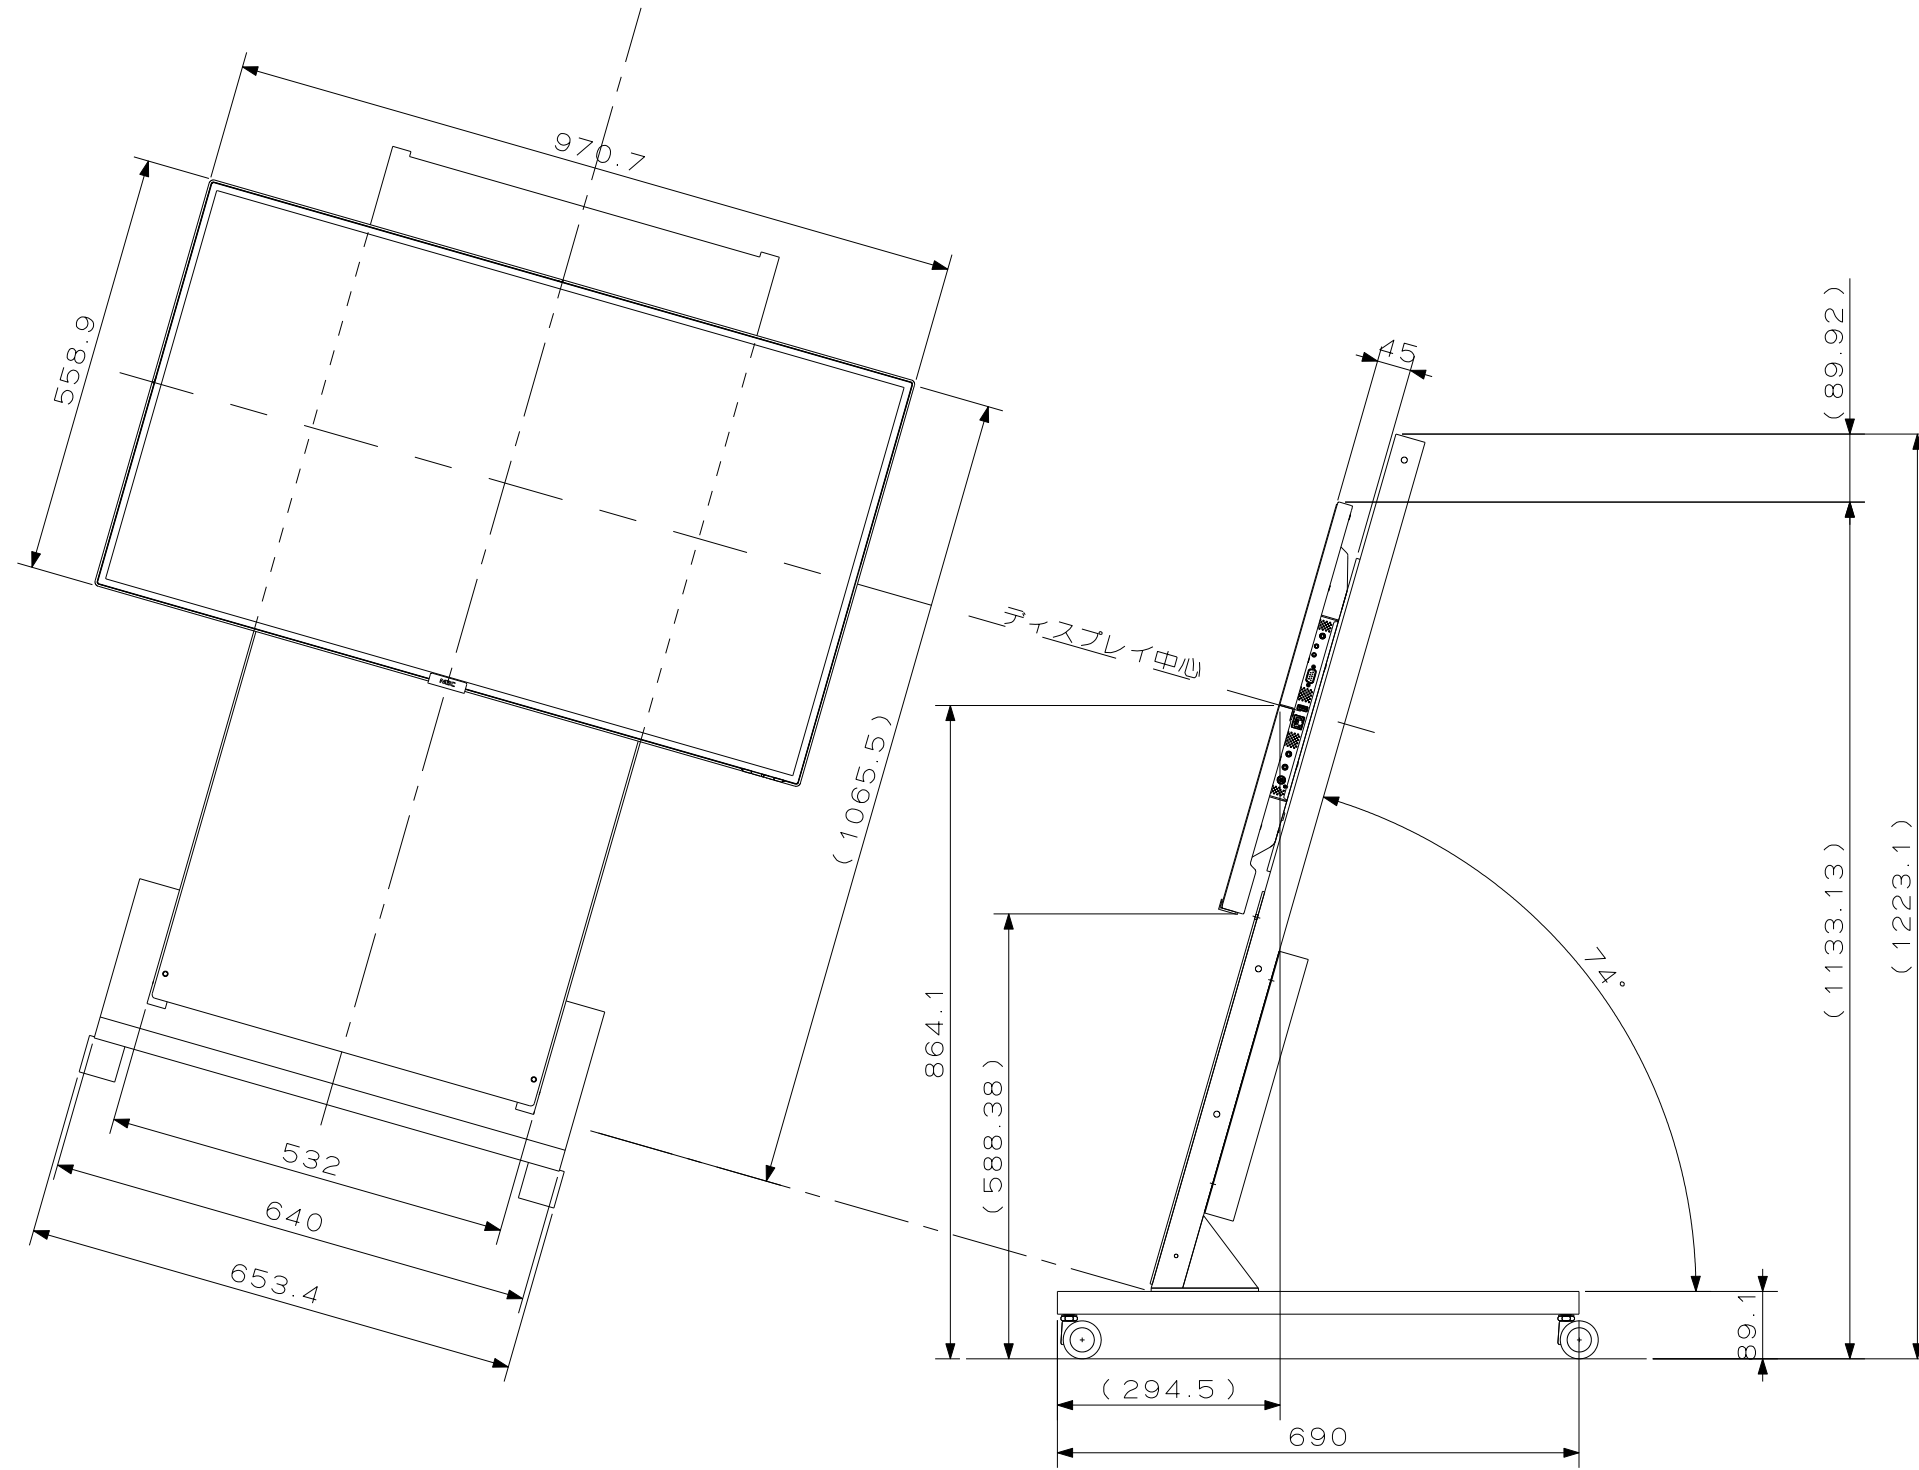

LCD-C431+ST-CS20-B  
下段設置

UNIT	mm
MODEL	LCD-C431 ST-CS20-B
SCALE	1:10
NEC Display Solutions 2019/12/10	