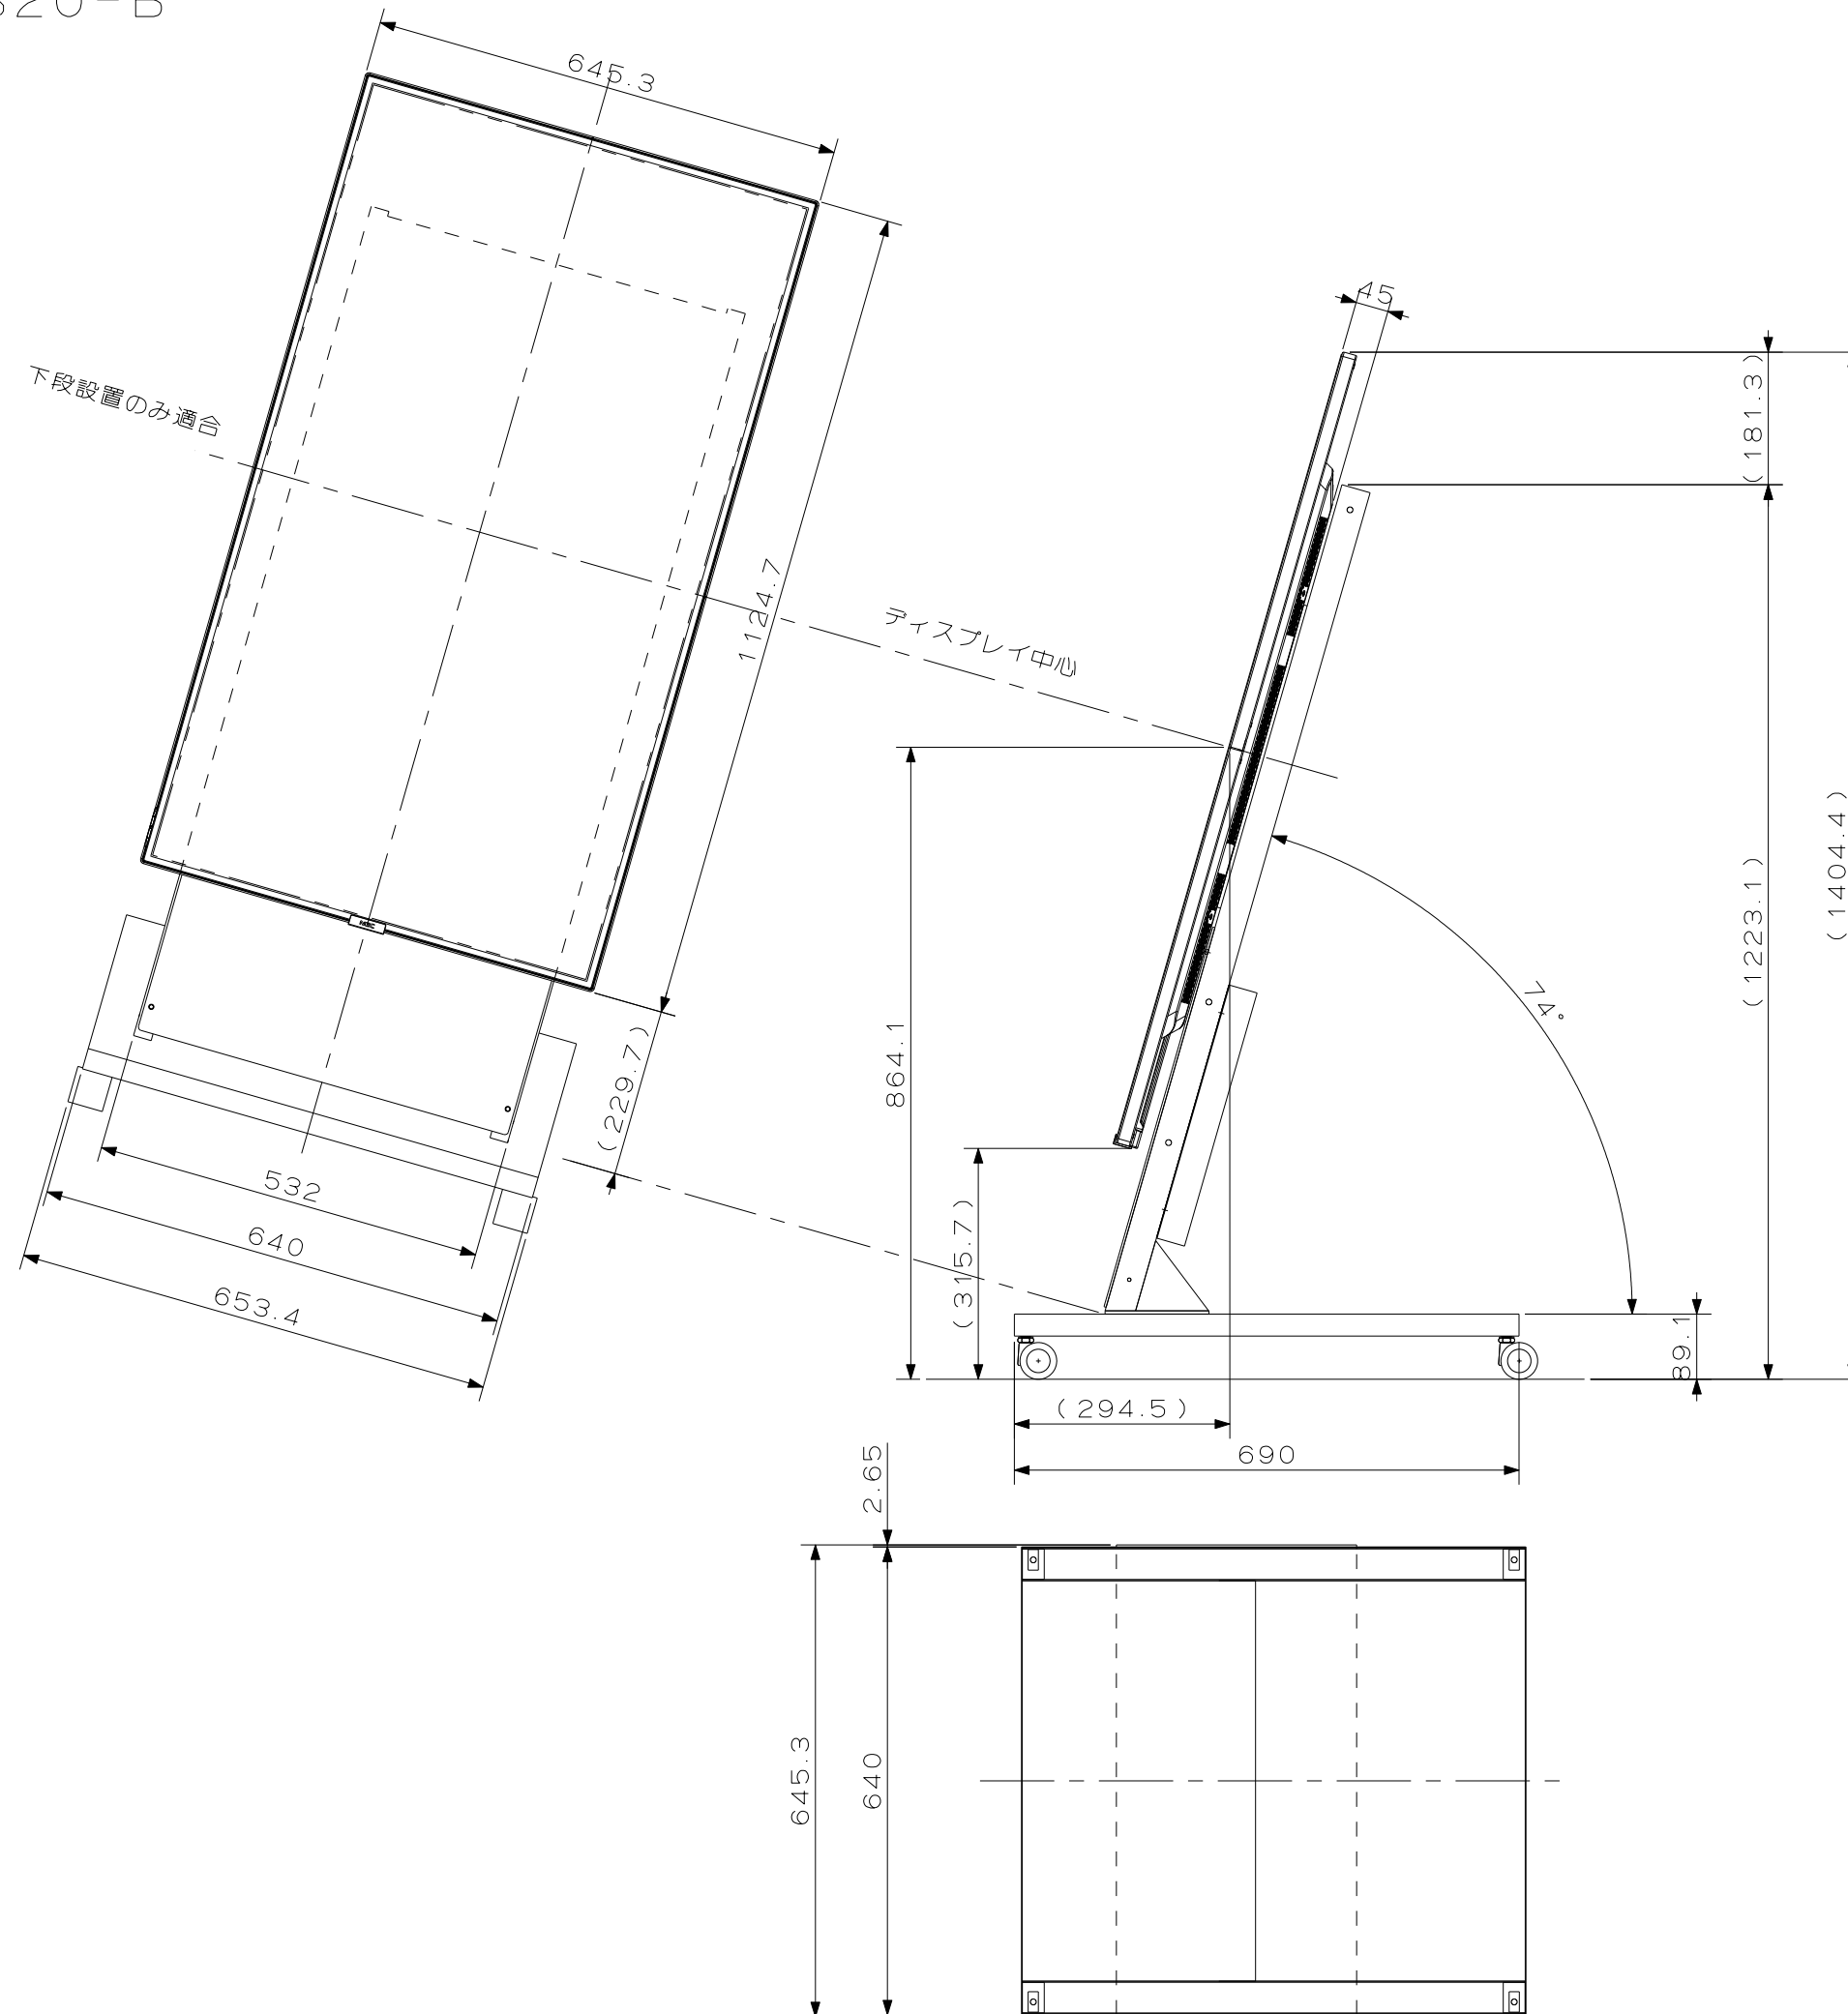

LCD-C501+ST-CS20-B

UNIT	mm
MODEL	LCD-C501 ST-CS20-B
SCALE	1:10
NEC Display Solutions 2019/12/10	