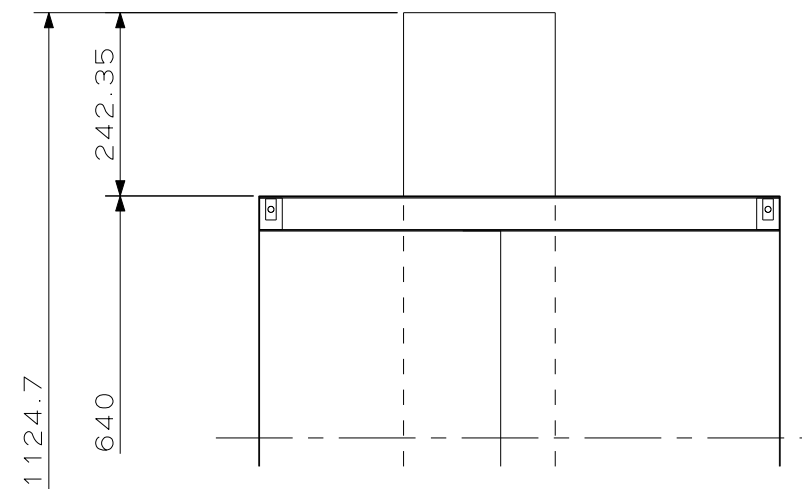

LCD-C501+ST-CS20-B  
下段設置

UNIT	mm
MODEL	LCD-C501 ST-CS20-B
SCALE	1:10
NEC Display Solutions 2019/12/10	