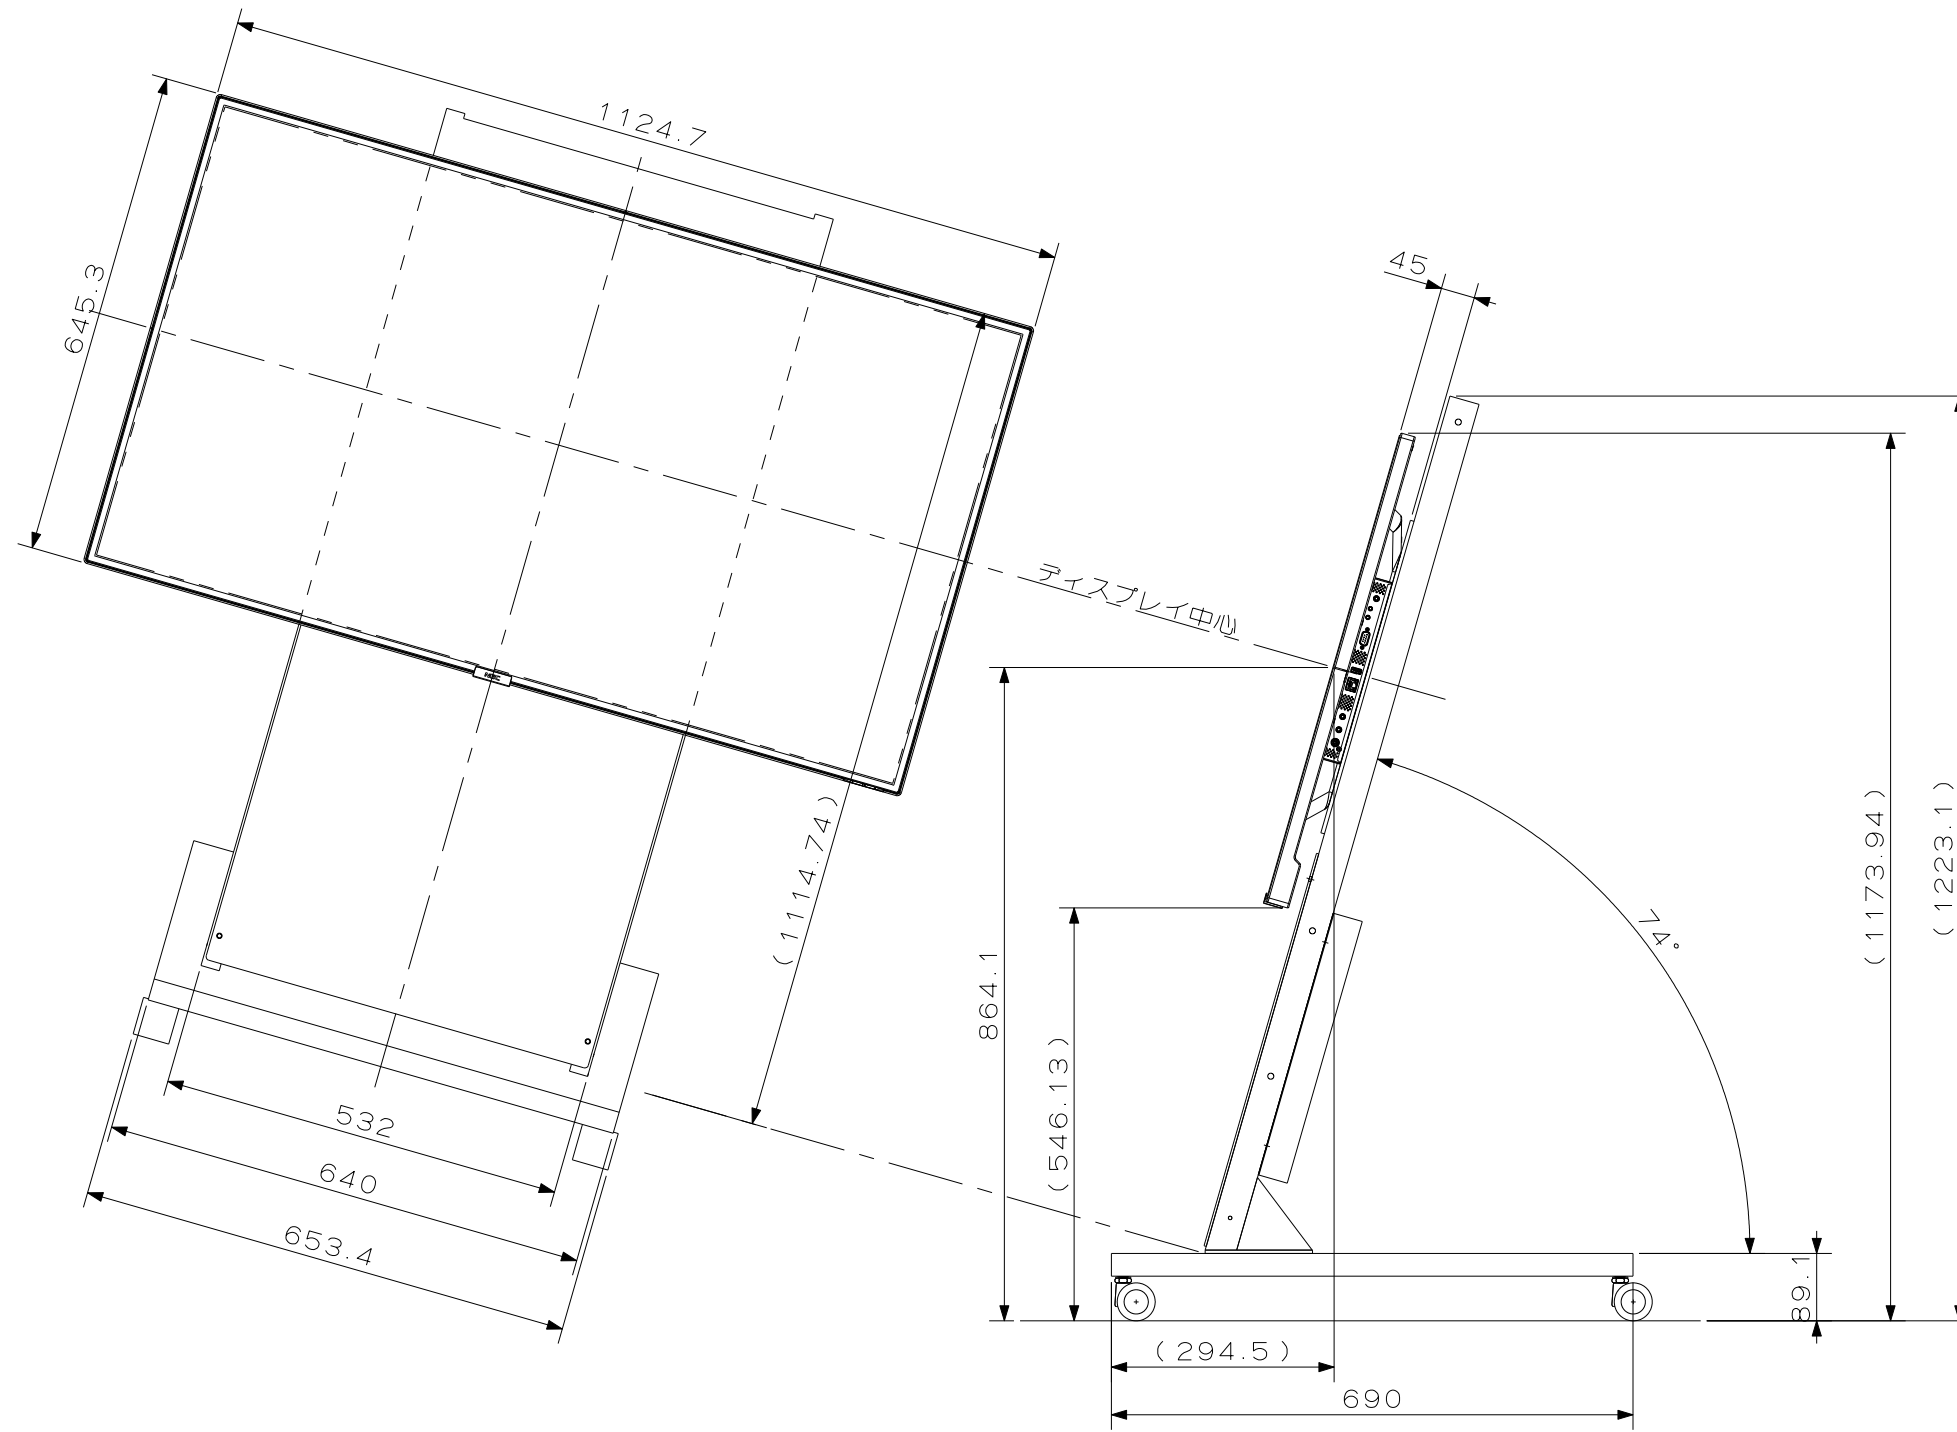

LCD-C501+ST-CS20-B  
下段設置

UNIT	mm
MODEL	LCD-C501 ST-CS20-B
SCALE	1:10
NEC Display Solutions 2019/12/10	