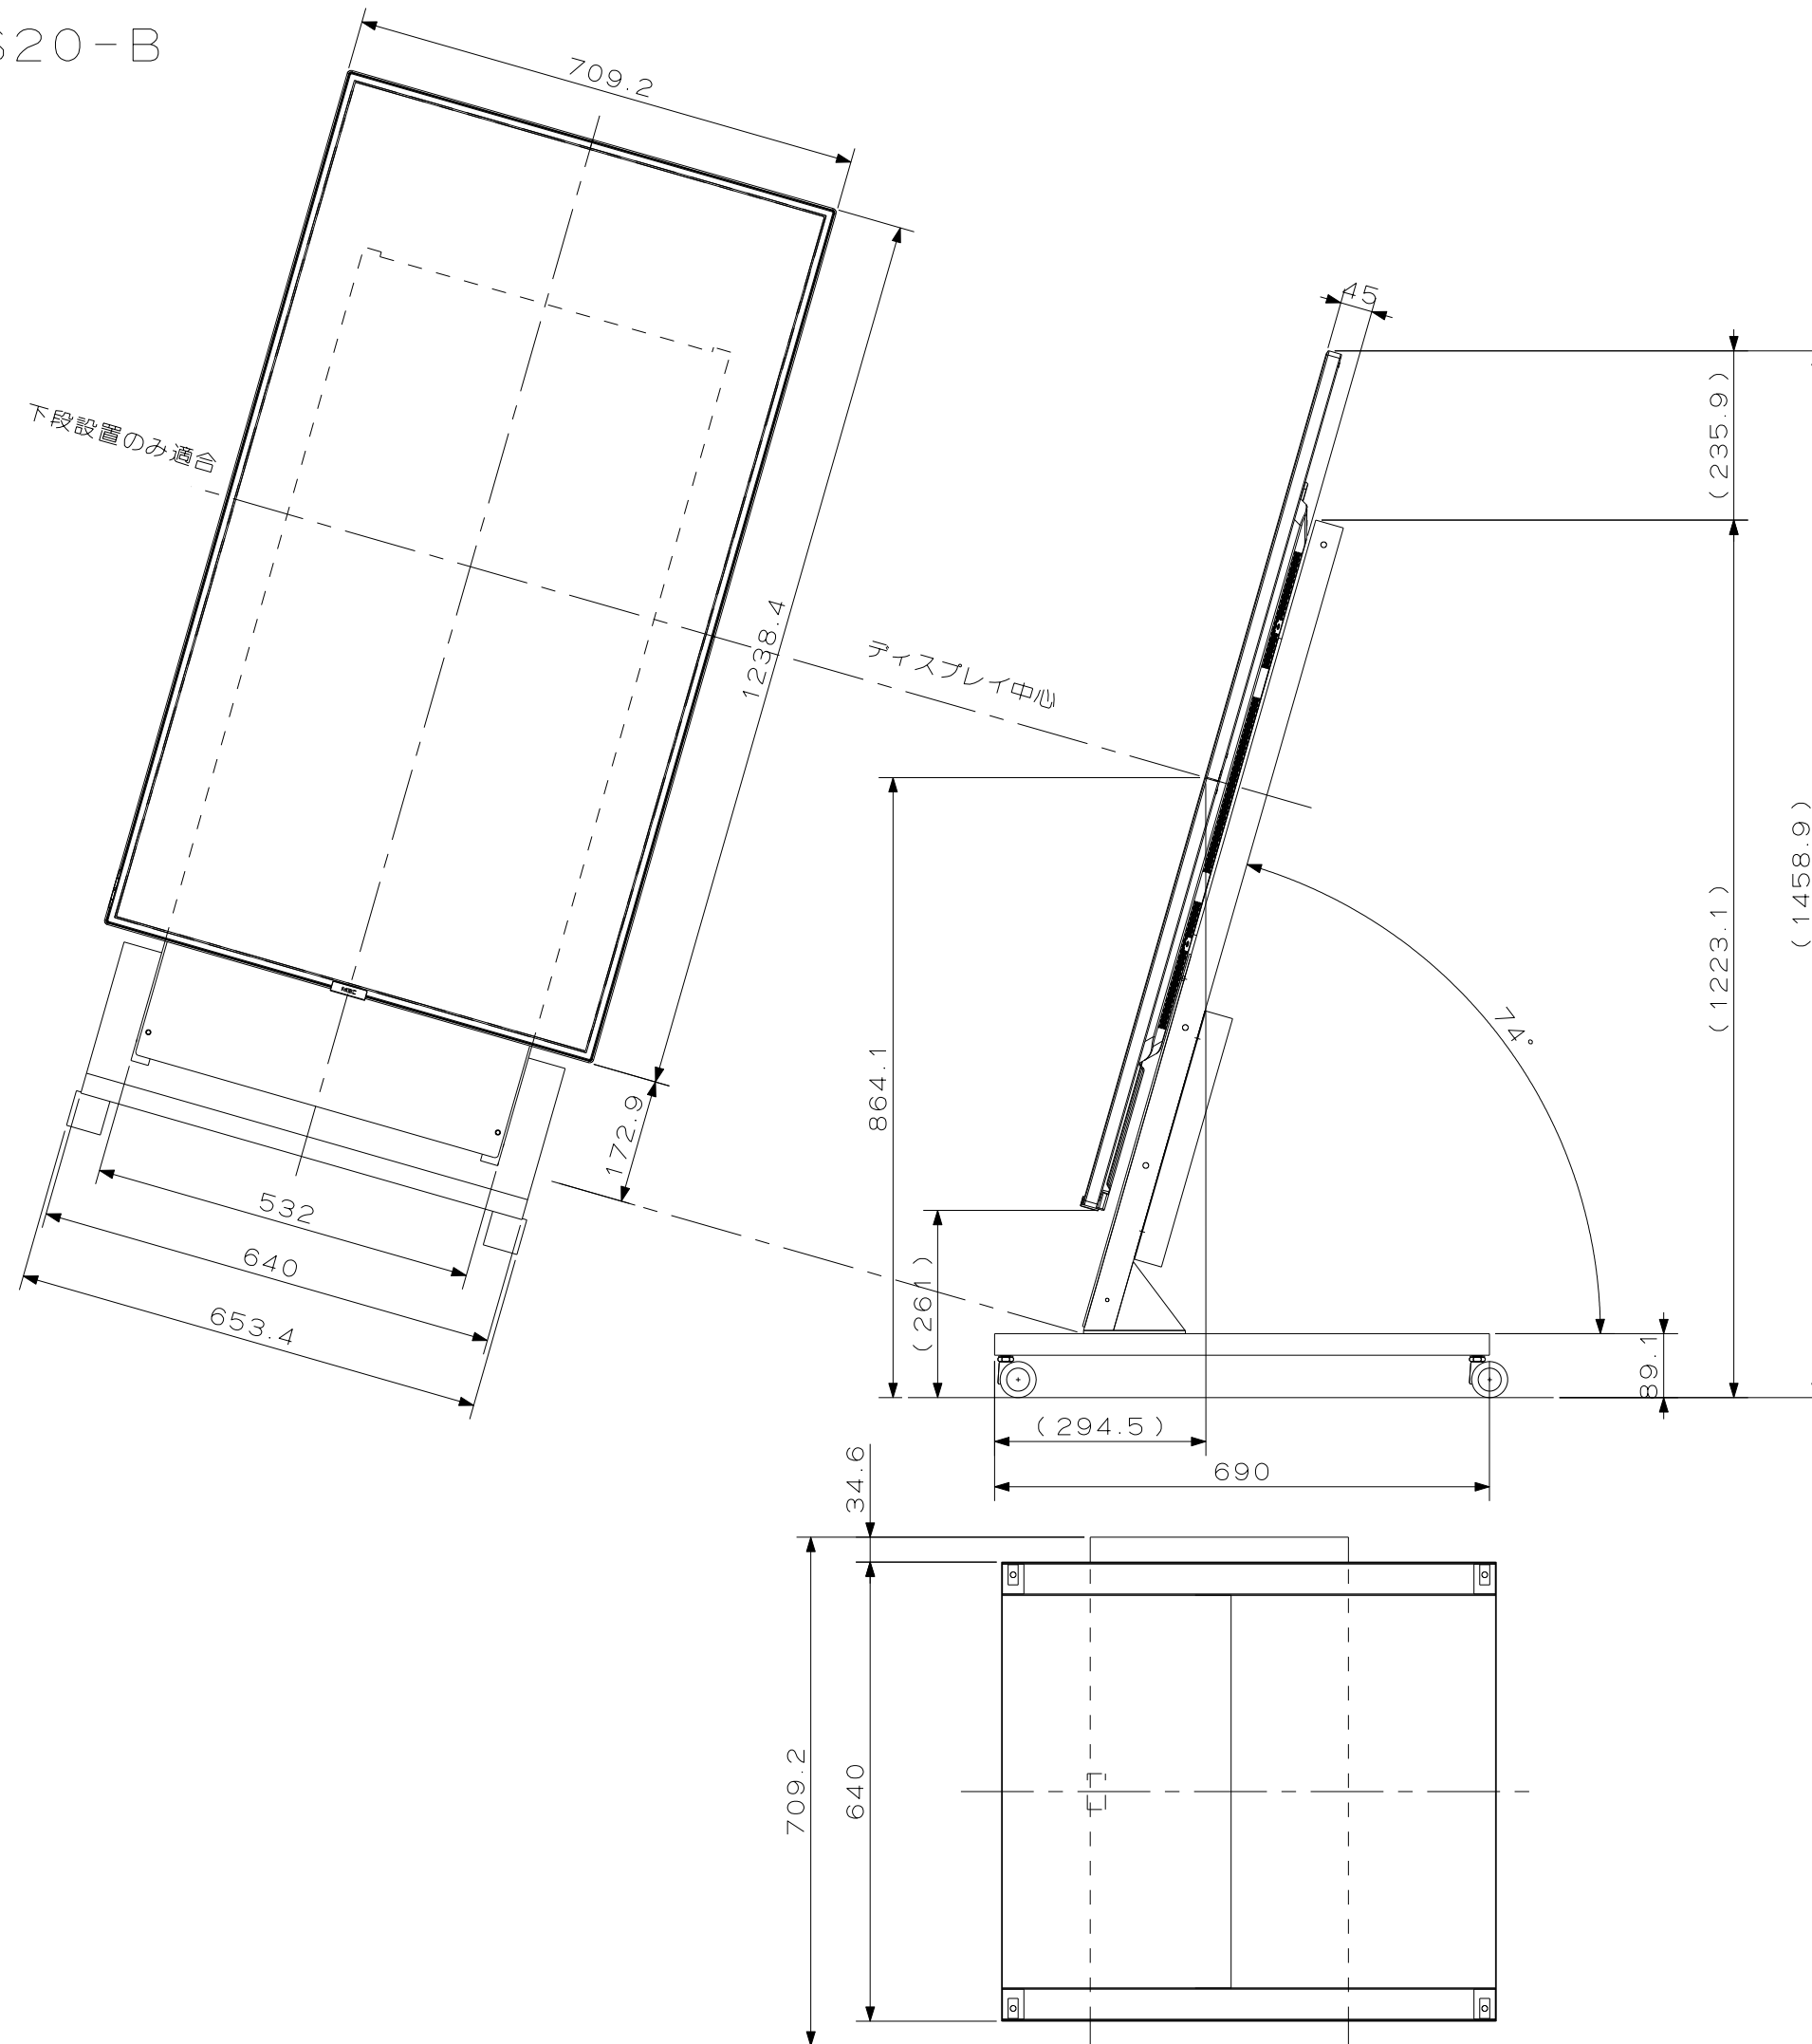

LCD-C551+ST-CS20-B

UNIT	mm
MODEL	LCD-C551 ST-CS20-B
SCALE	1:10
NEC Display Solutions 2019/12/10	