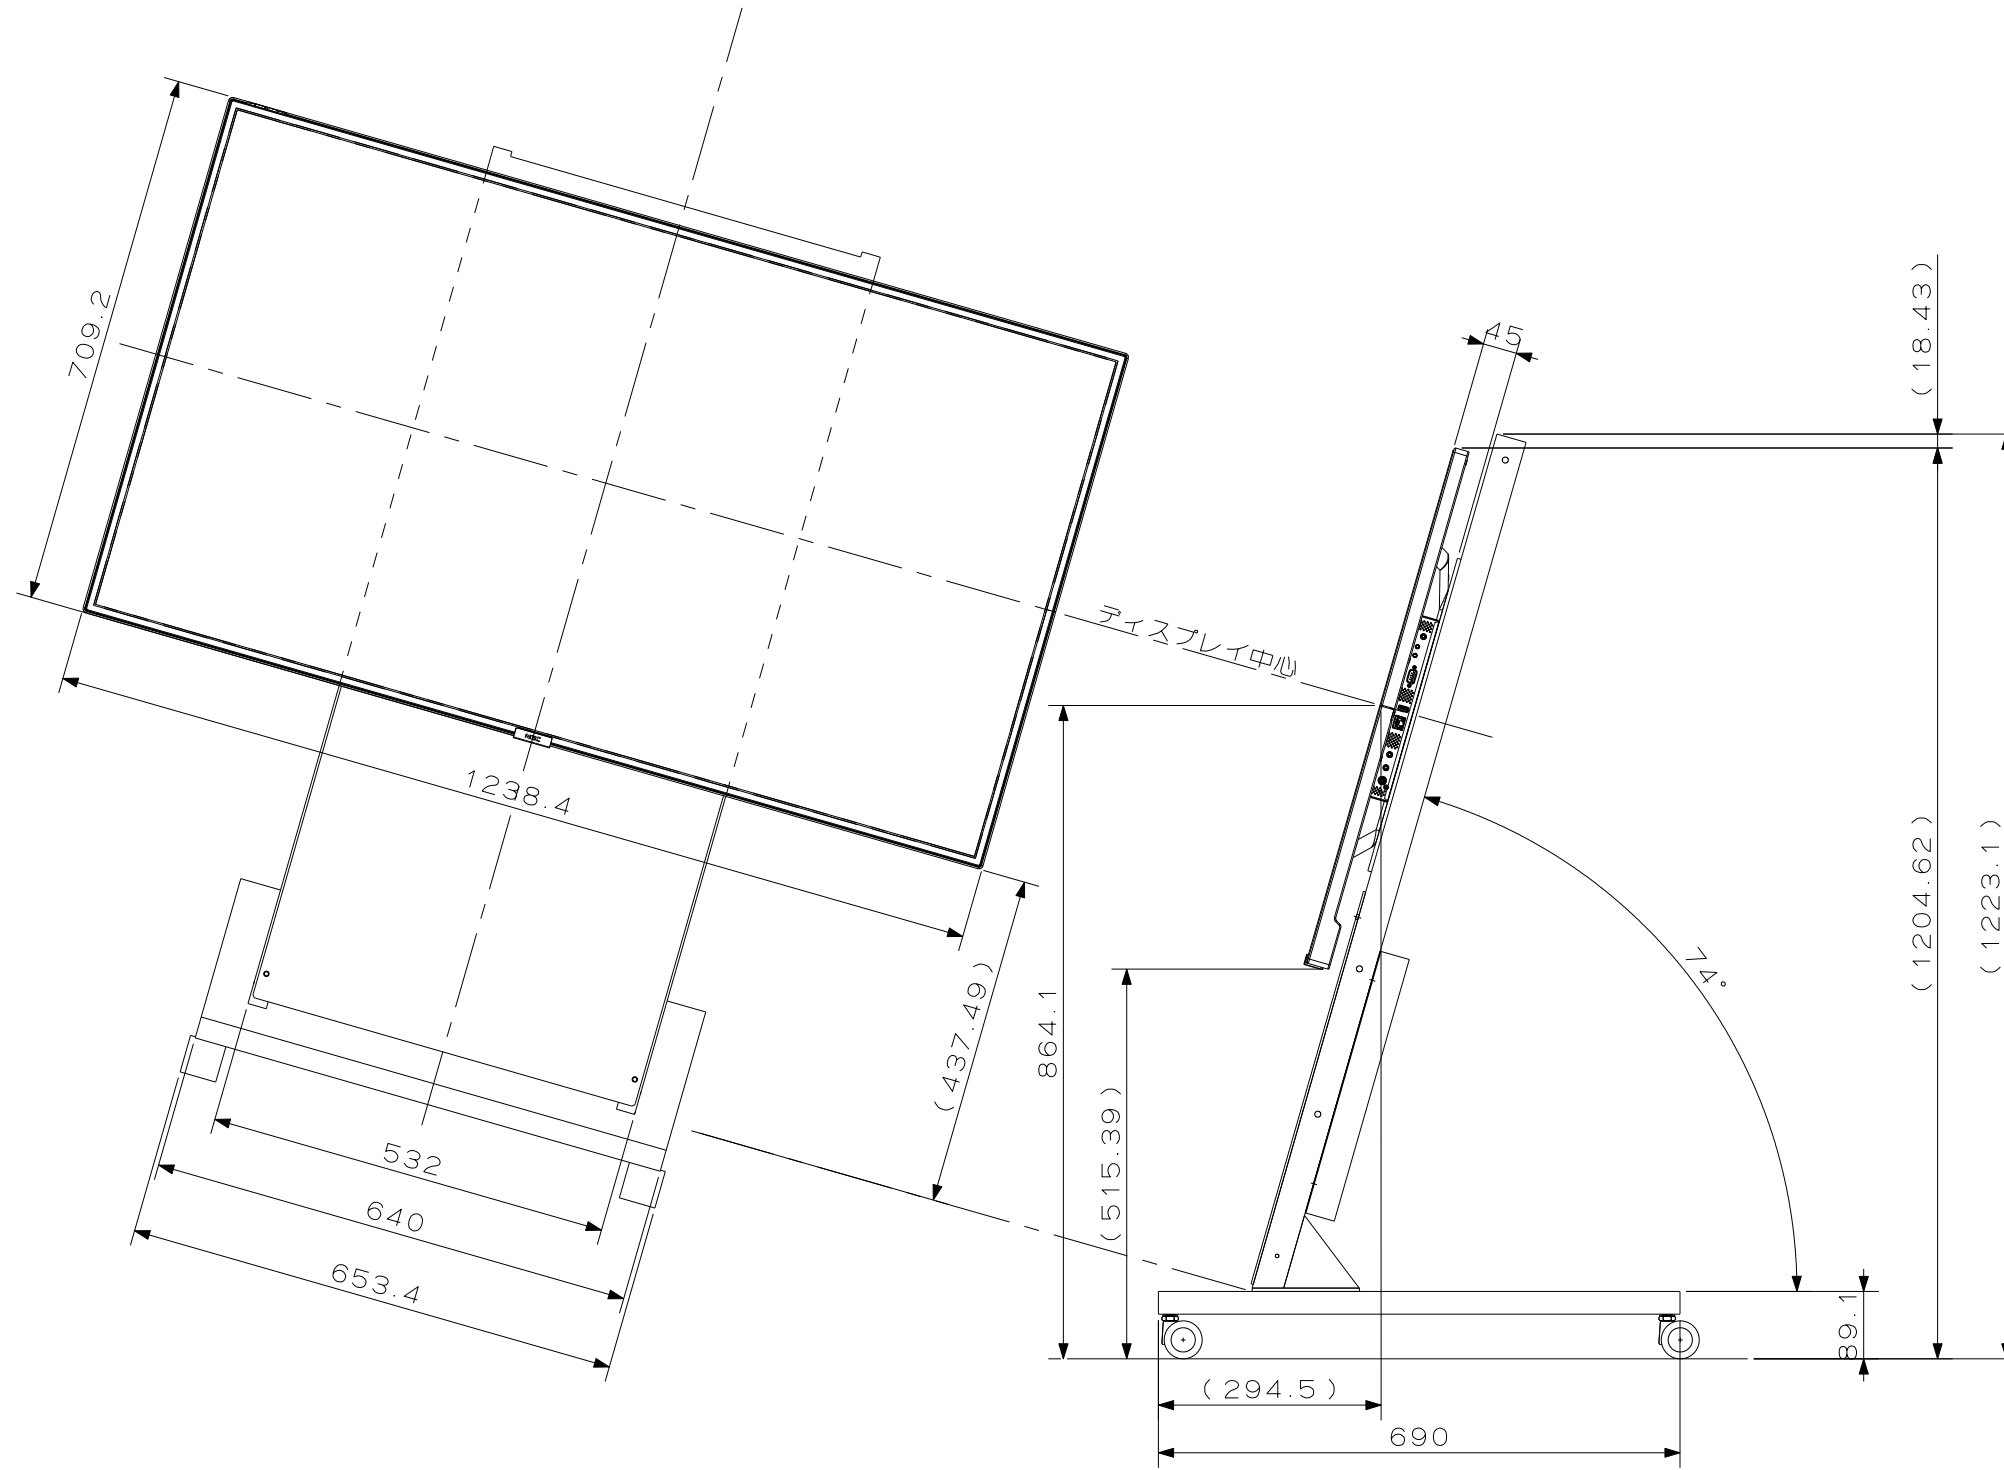

LCD-C551+ST-CS20-B
下段設置

UNIT	mm
MODEL	LCD-C551 ST-CS20-B
SCALE	1:10
NEC Display Solutions 2019/12/10	