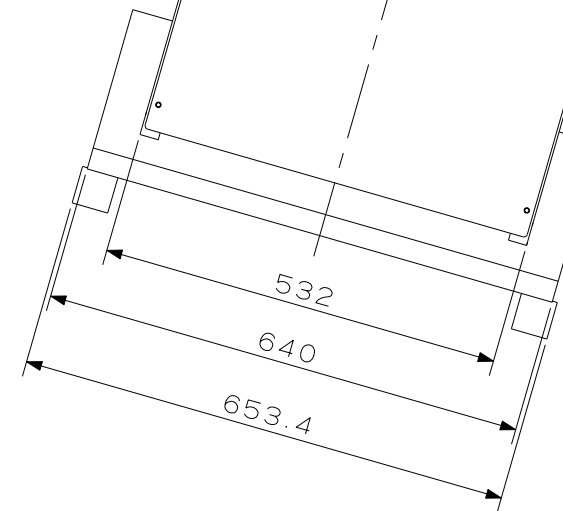

LCD-C551+ST-CS20-B
下段設置

UNIT	mm
MODEL	LCD-C551 ST-CS20-B
SCALE	1:10
NEC Display Solutions 2019/12/10	