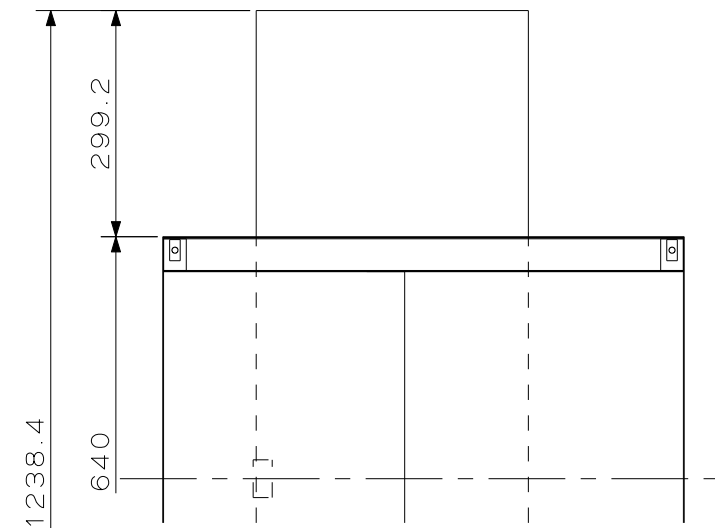

LCD-C551+ST-CS20-B
下段設置

UNIT	mm
MODEL	LCD-C551 ST-CS20-B
SCALE	1:10
NEC Display Solutions 2019/12/10	