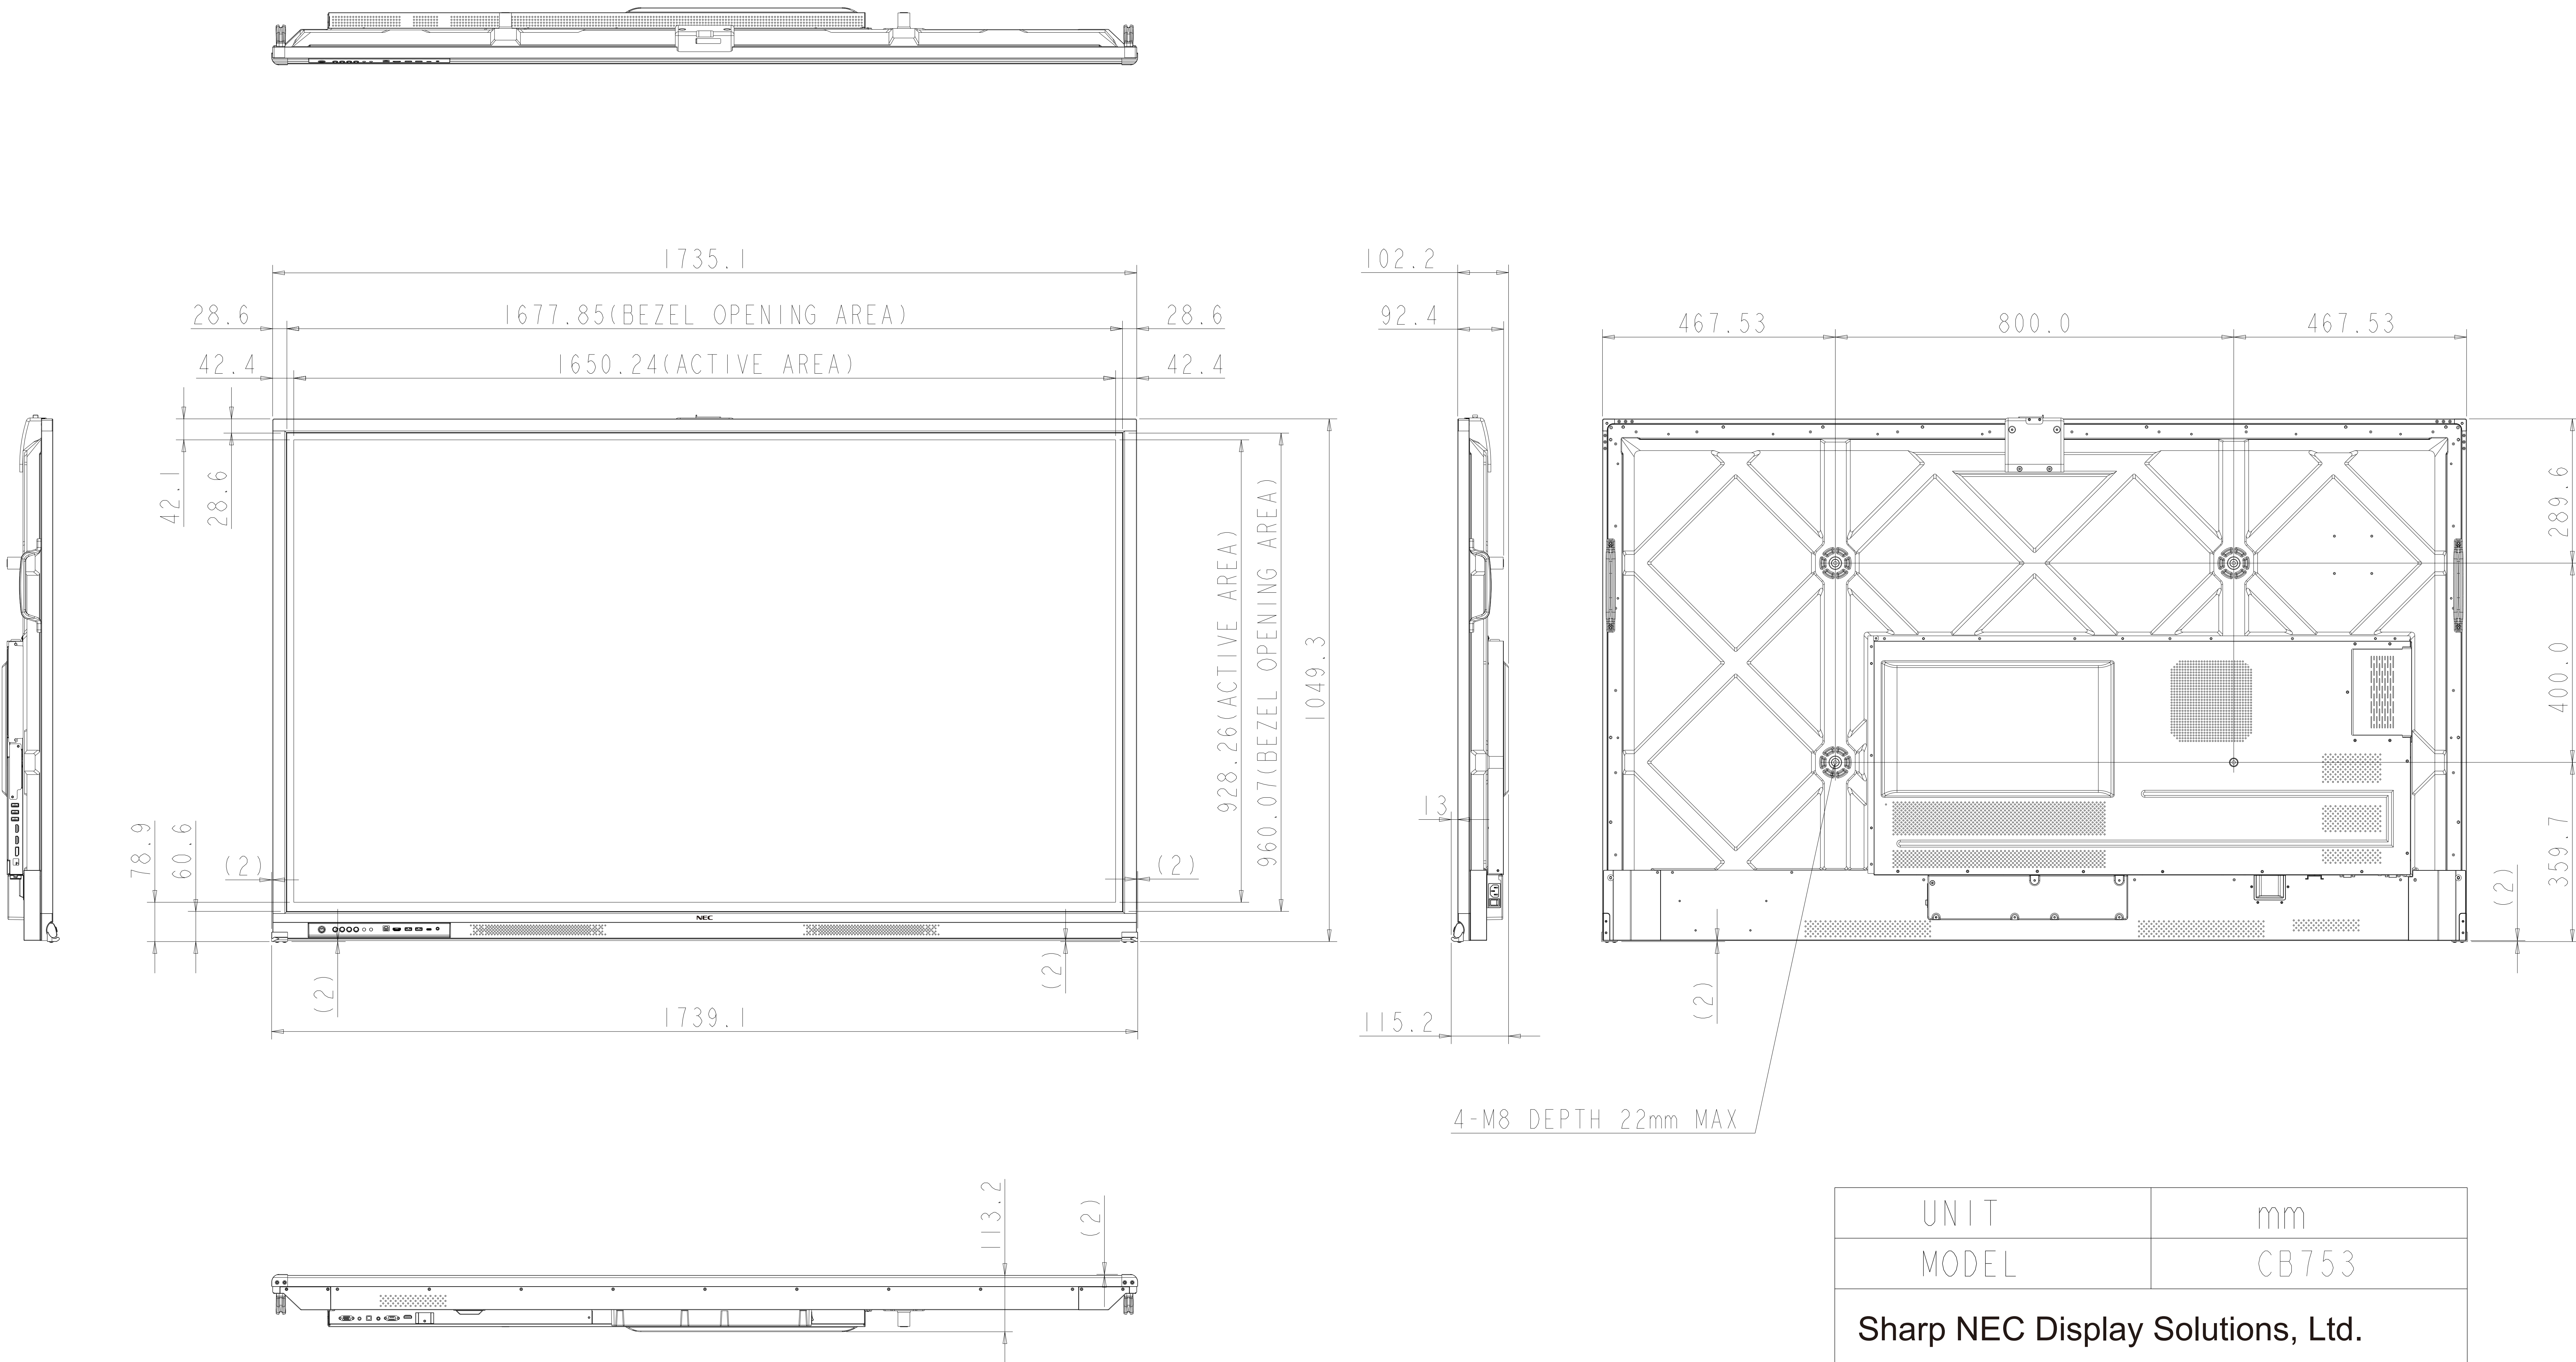

LCD-CB753 OUTLINE

UNIT	mm
MODEL	CB753
Sharp NEC Display Solutions, Ltd.	
2024/ 2 /14	