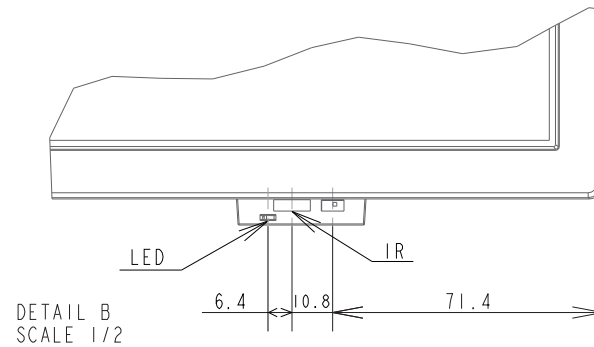

# E328 TV OUTLINE

SECTION A-A  
SCALE 1/1

UNIT	mm
MODEL	E328 TV
SCALE	1/10
Sharp NEC Display Solutions 2021/02/26	