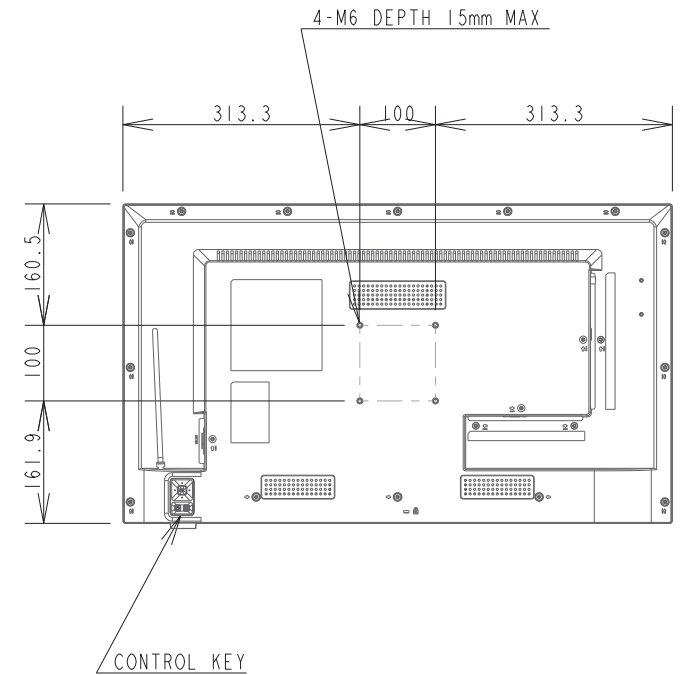

# E328 TV OUTLINE

SECTION A-A  
SCALE 1/1

UNIT	mm
MODEL	E328 TV
SCALE	1/10
Sharp NEC Display Solutions 2021/02/26	