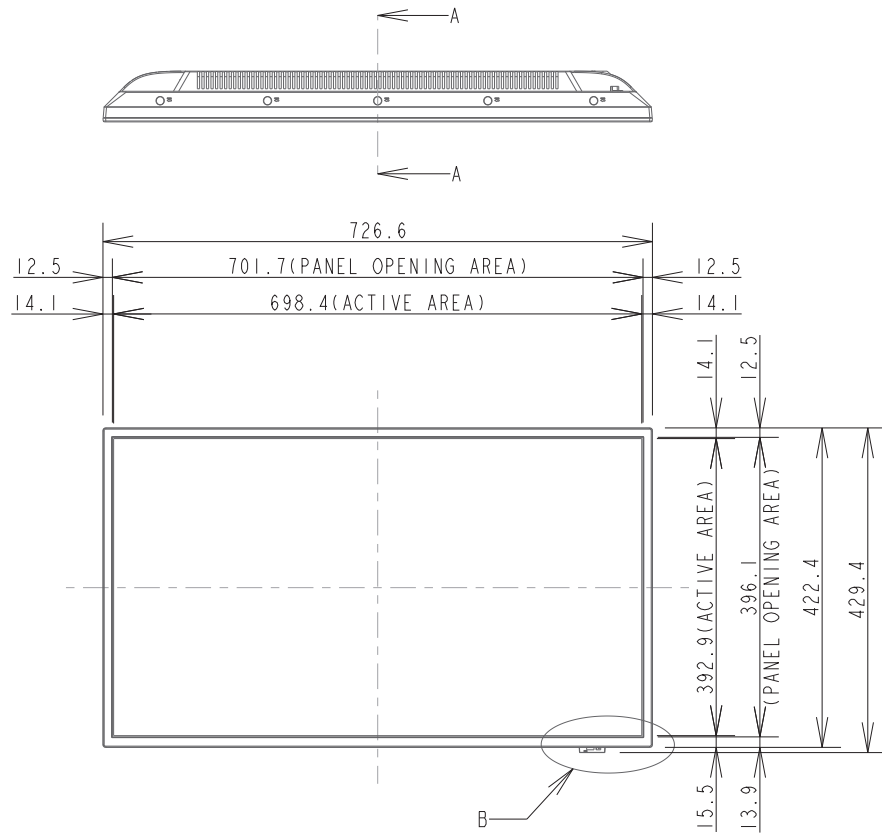

# E328 TV OUTLINE

SECTION A-A  
SCALE 1/1

UNIT	mm
MODEL	E328 TV
SCALE	1/10
Sharp NEC Display Solutions 2021/02/26	