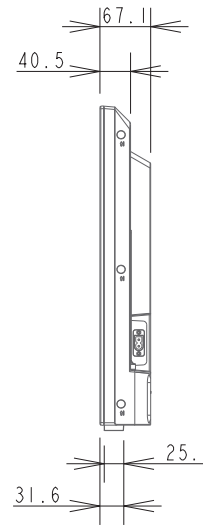

# E328 TV OUTLINE

SECTION A-A  
SCALE 1/1

UNIT	mm
MODEL	E328 TV
SCALE	1/10
Sharp NEC Display Solutions 2021/02/26	