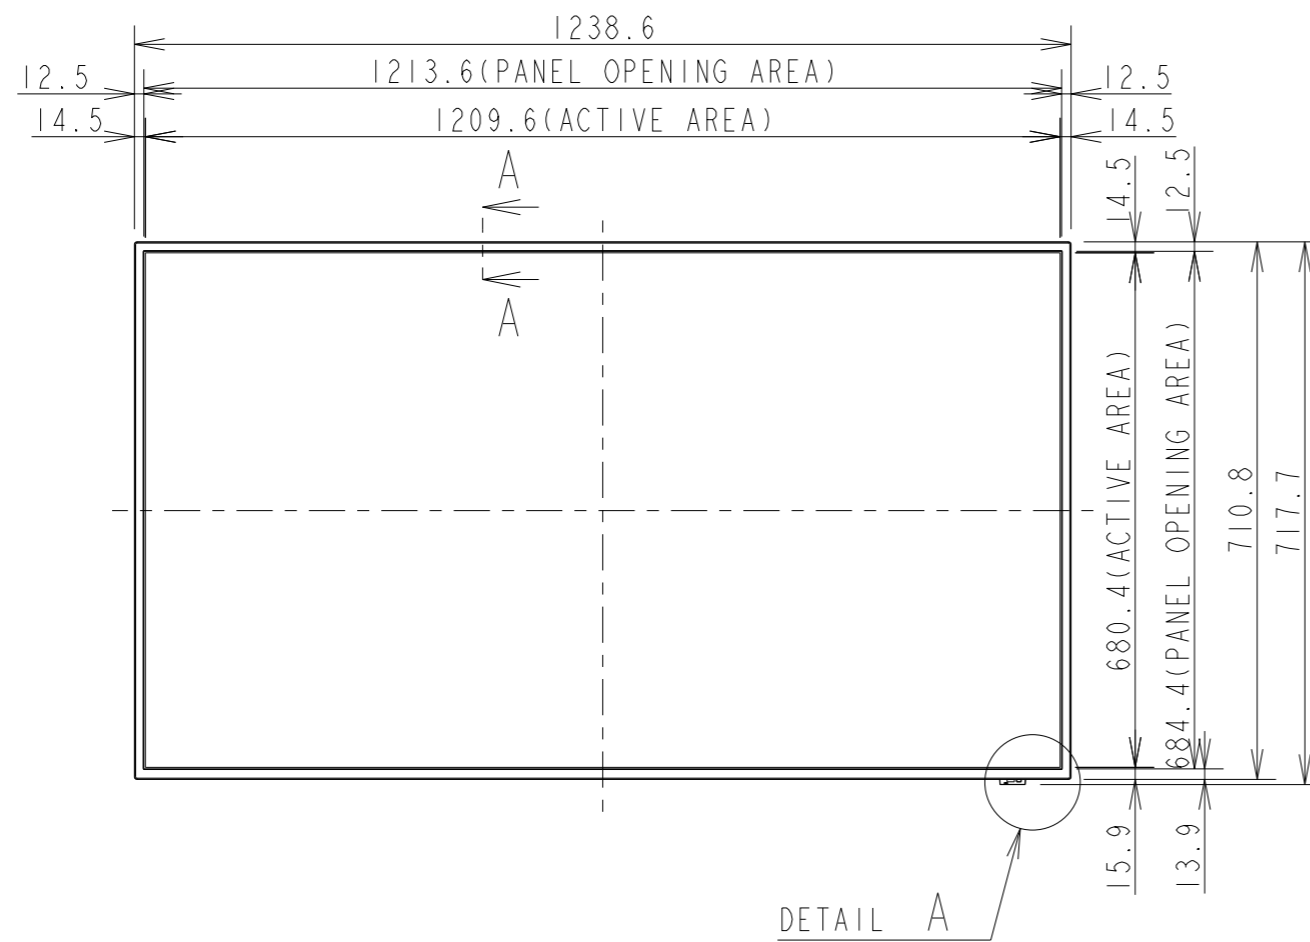

E558 PD OUTLINE

SECTION A-A
SCALE 1:1

DETAIL A
SCALE 1:2

UNIT	mm
MODEL	E558 PD
SCALE	1/10
Sharp NEC Display solutions 2021/02/26	