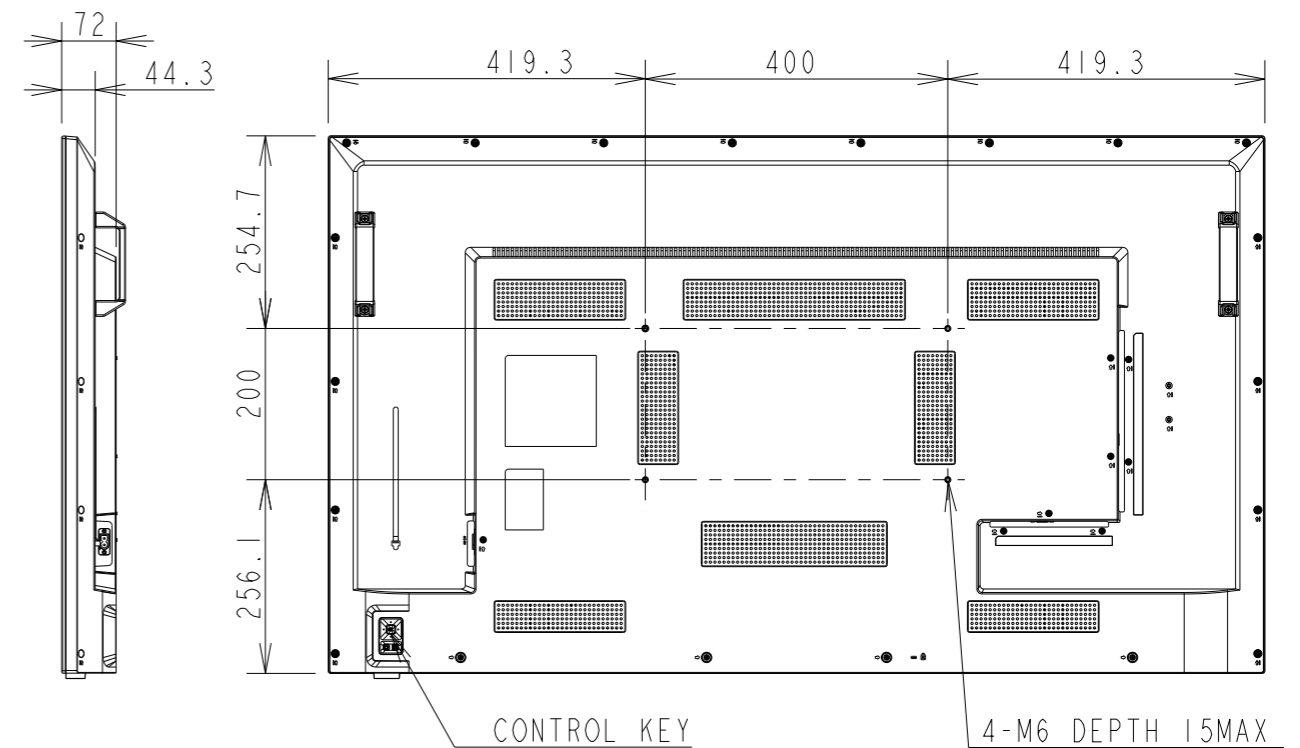

E558 PD OUTLINE

SECTION A-A
SCALE 1:1

DETAIL A
SCALE 1:2

UNIT	mm
MODEL	E558 PD
SCALE	1/10
Sharp NEC Display solutions 2021/02/26	