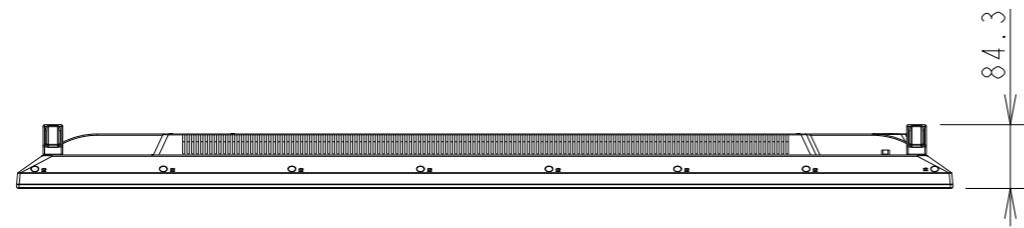

E558 PD OUTLINE

SECTION A-A
SCALE 1:1

DETAIL A
SCALE 1:2

UNIT	mm
MODEL	E558 PD
SCALE	1/10
Sharp NEC Display solutions 2021/02/26	