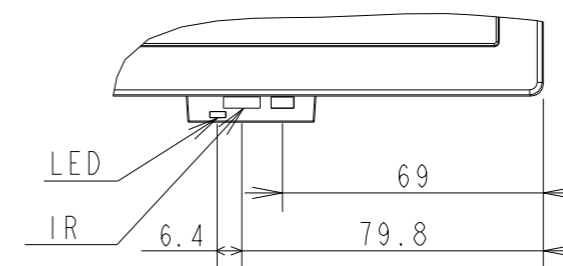

E558 PD OUTLINE

SECTION A-A
SCALE 1:1

DETAIL A
SCALE 1:2

UNIT	mm
MODEL	E558 PD
SCALE	1/10
Sharp NEC Display solutions 2021/02/26	