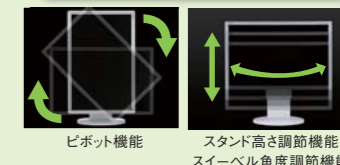

## 先進のエコ性能

離席すると画面を  
自動的に消してこまめに節電

人感センサ

周囲の明るさに合わせて  
画面の輝度を自動調節

オートブライトネス機能

消費電力を低減する

白色LEDバックライト

輝度を制限して省電力化

## きめ細かな使いやすさ

画面位置を  
見やすい角度に細かく調整

エルゴノミクススタンド

ピボット機能 スタンド高さ調節機能  
スィーベル角度調節機能

DisplayPortやHDMIで接続

充実の入力端子

最大4つのUSB機器を接続可能

USBポート