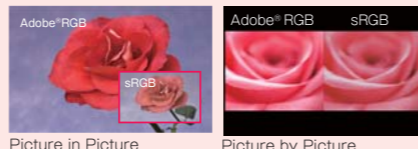

きめ細かな使いやすさ

添付ソフトで2画面表示や
画質設定を簡単に変更

MultiProfiler®対応

異なる表示モードの画像を
同時に確認して作業

2画面表示機能

Picture in Picture Picture by Picture

画面位置を見やすい角度に細かく調整

エルゴノミクススタンド

DisplayPortやHDMIで接続

充実の入力端子

最大3つのUSB機器を接続可能

USBポート

*画面はイメージです。