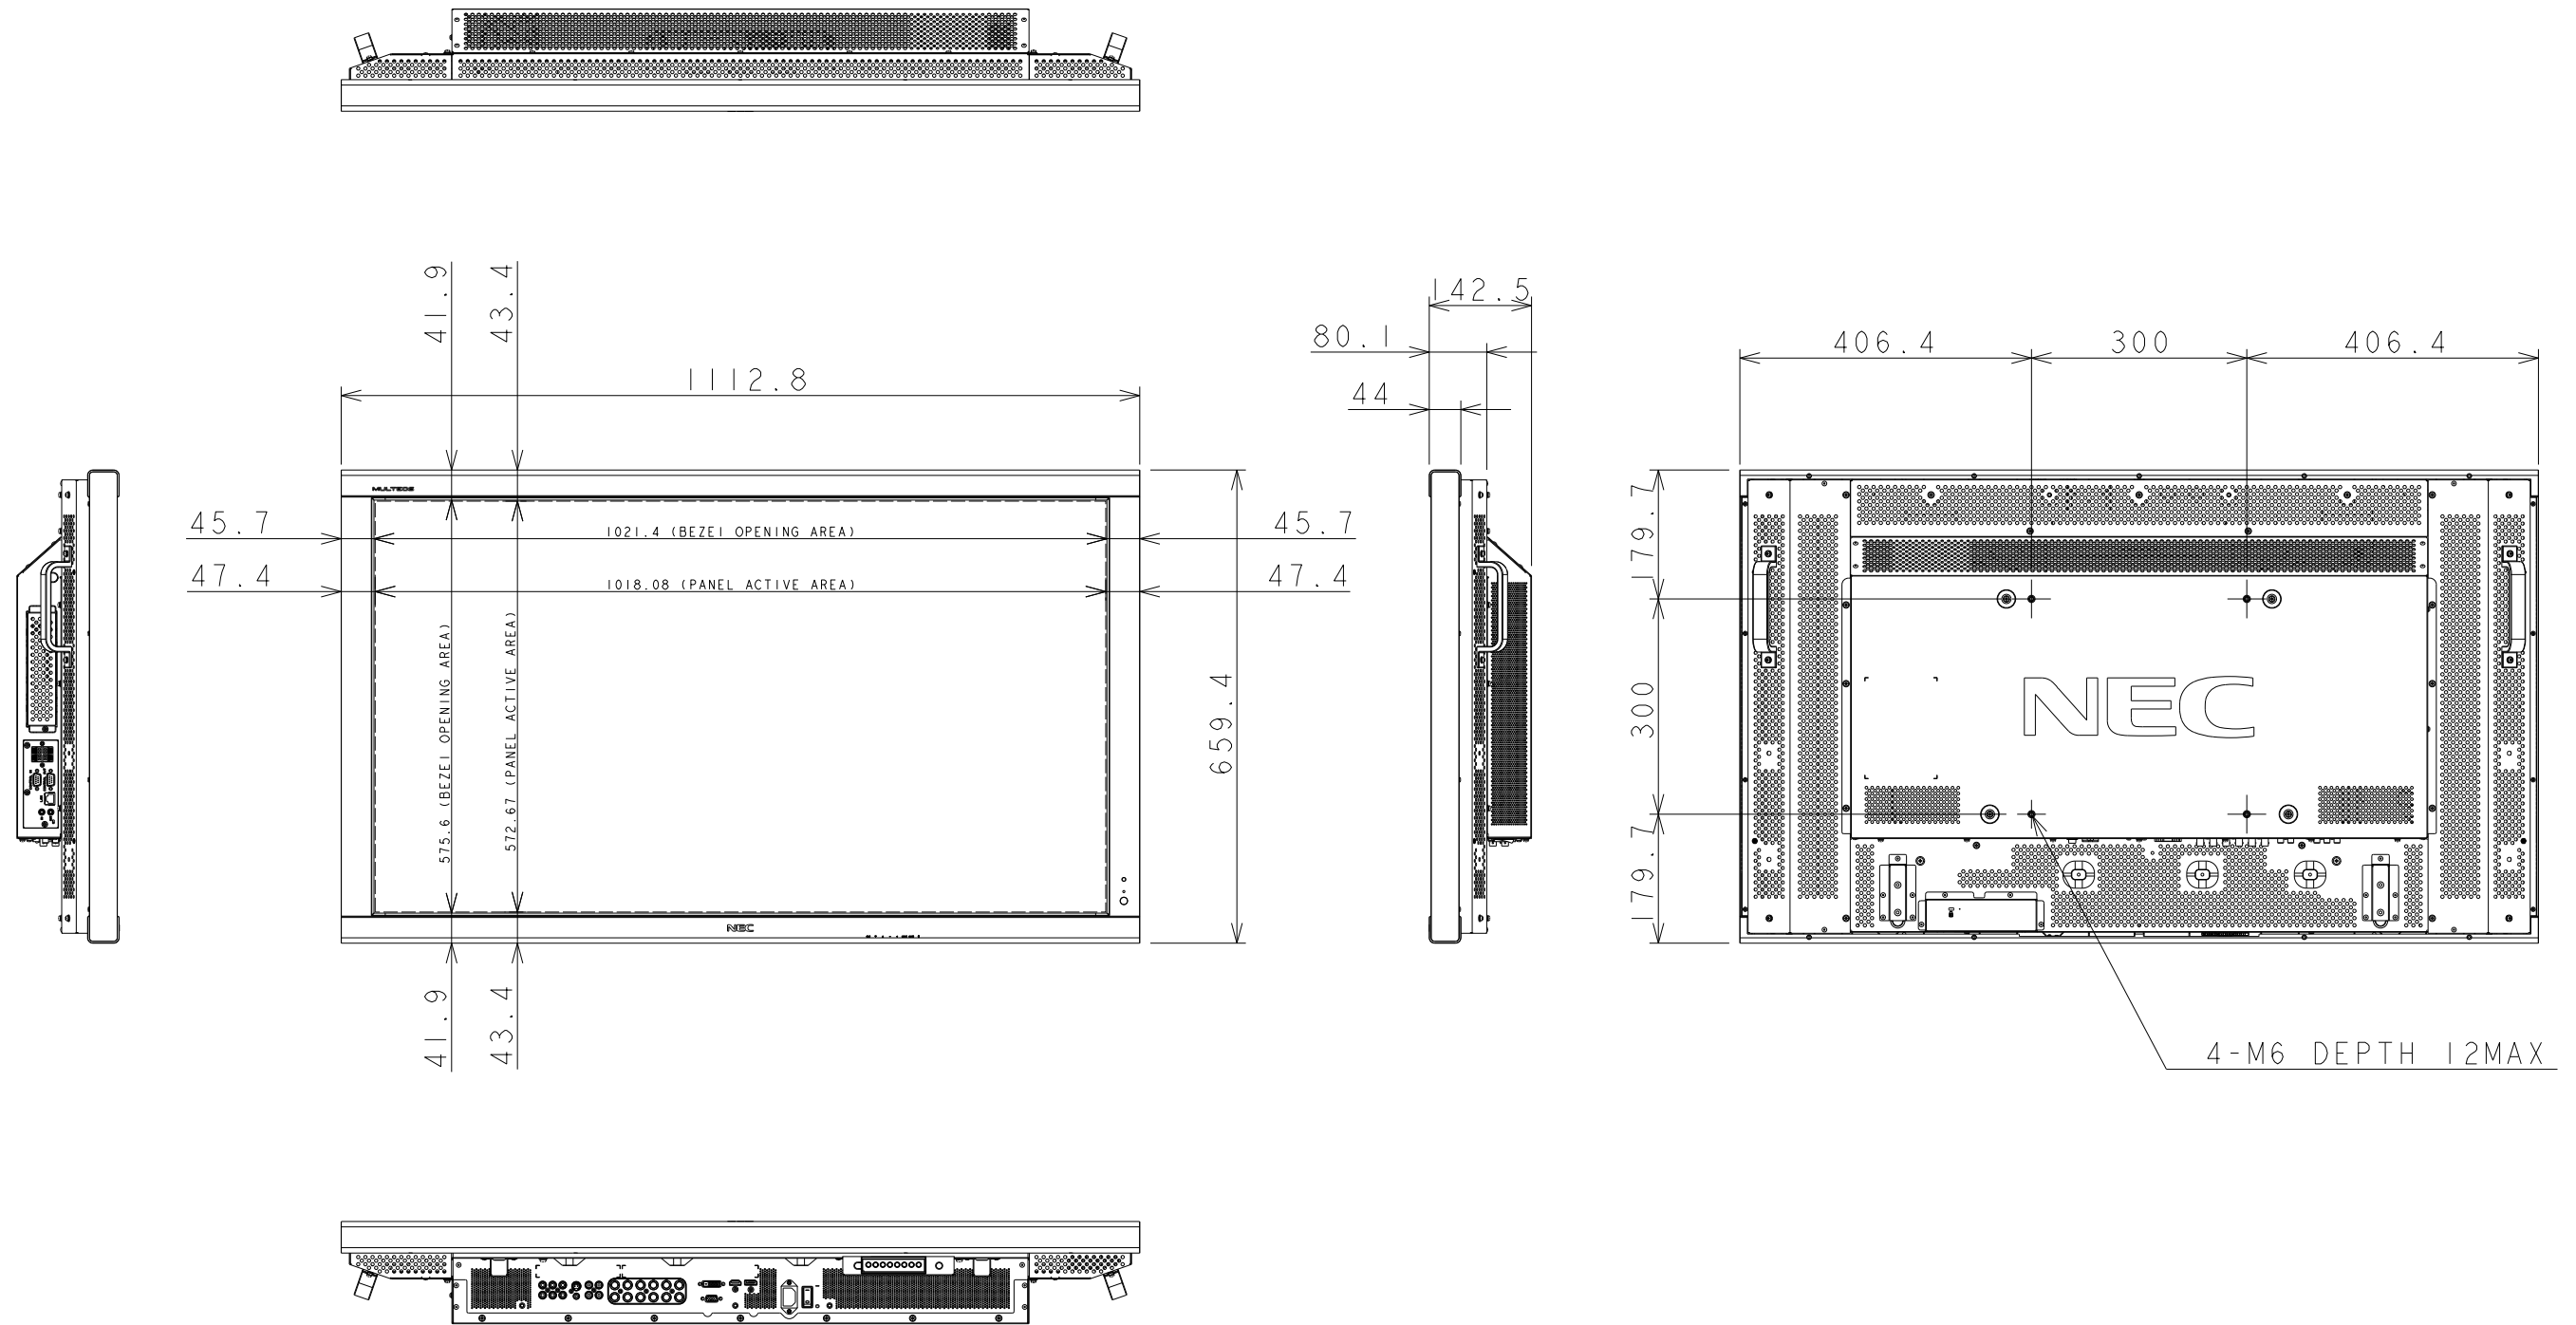

# M461 OUTLINE

SIZE A3  
SCALE 1/10  
DIM mm