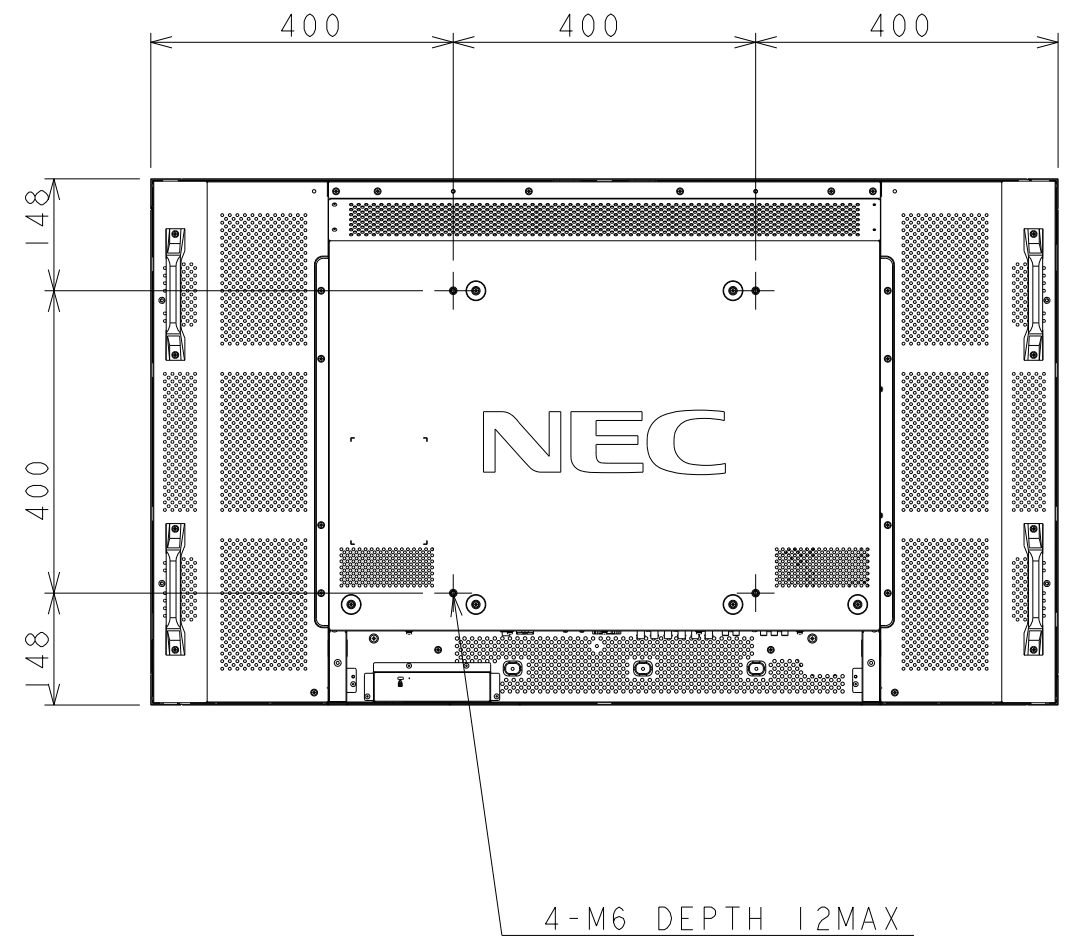

P521 OUTLINE

SIZE A3
SCALE 1/10
DIM mm