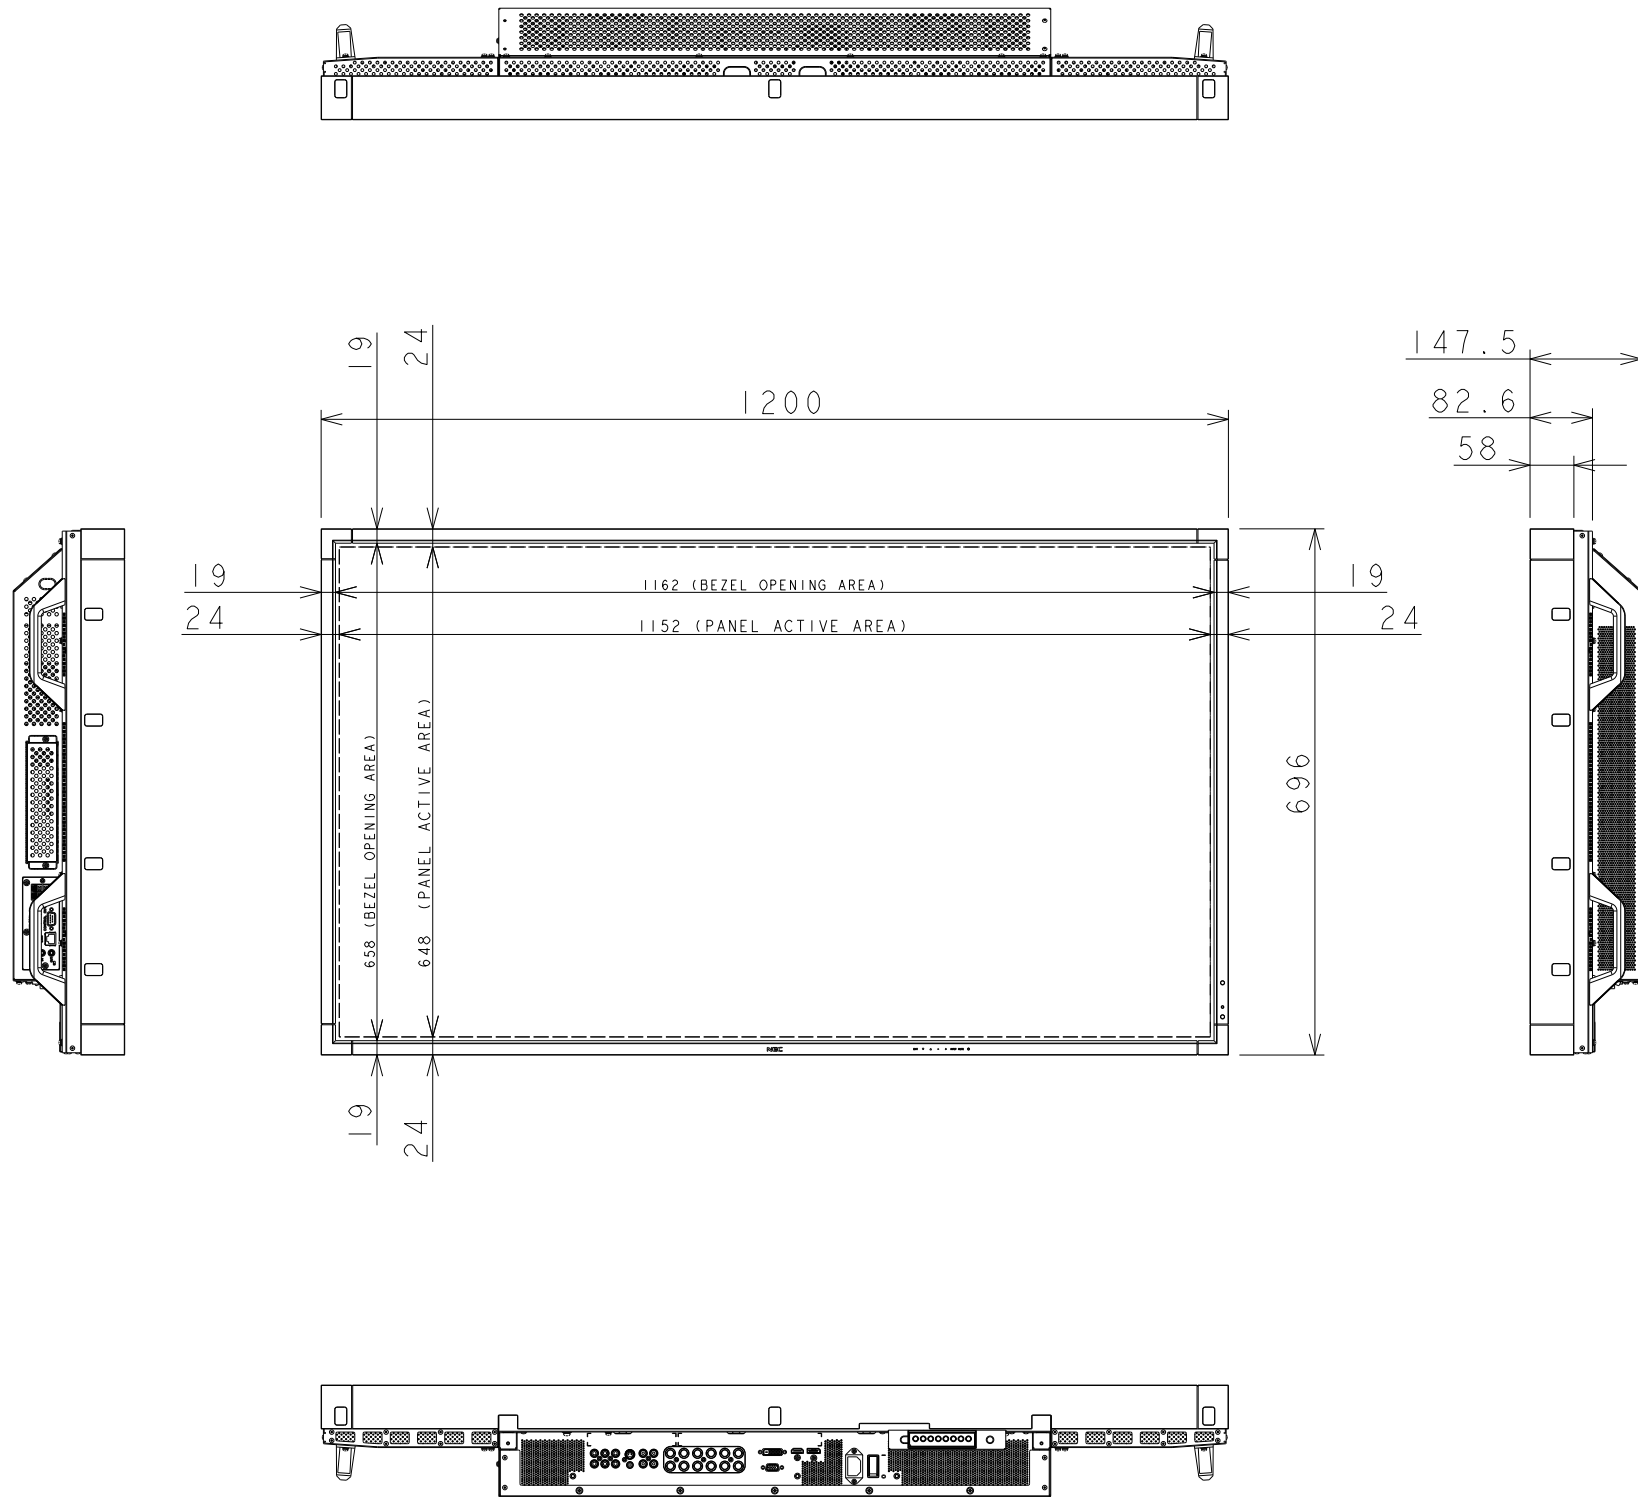

P521 OUTLINE

SIZE A3
SCALE 1/10
DIM mm