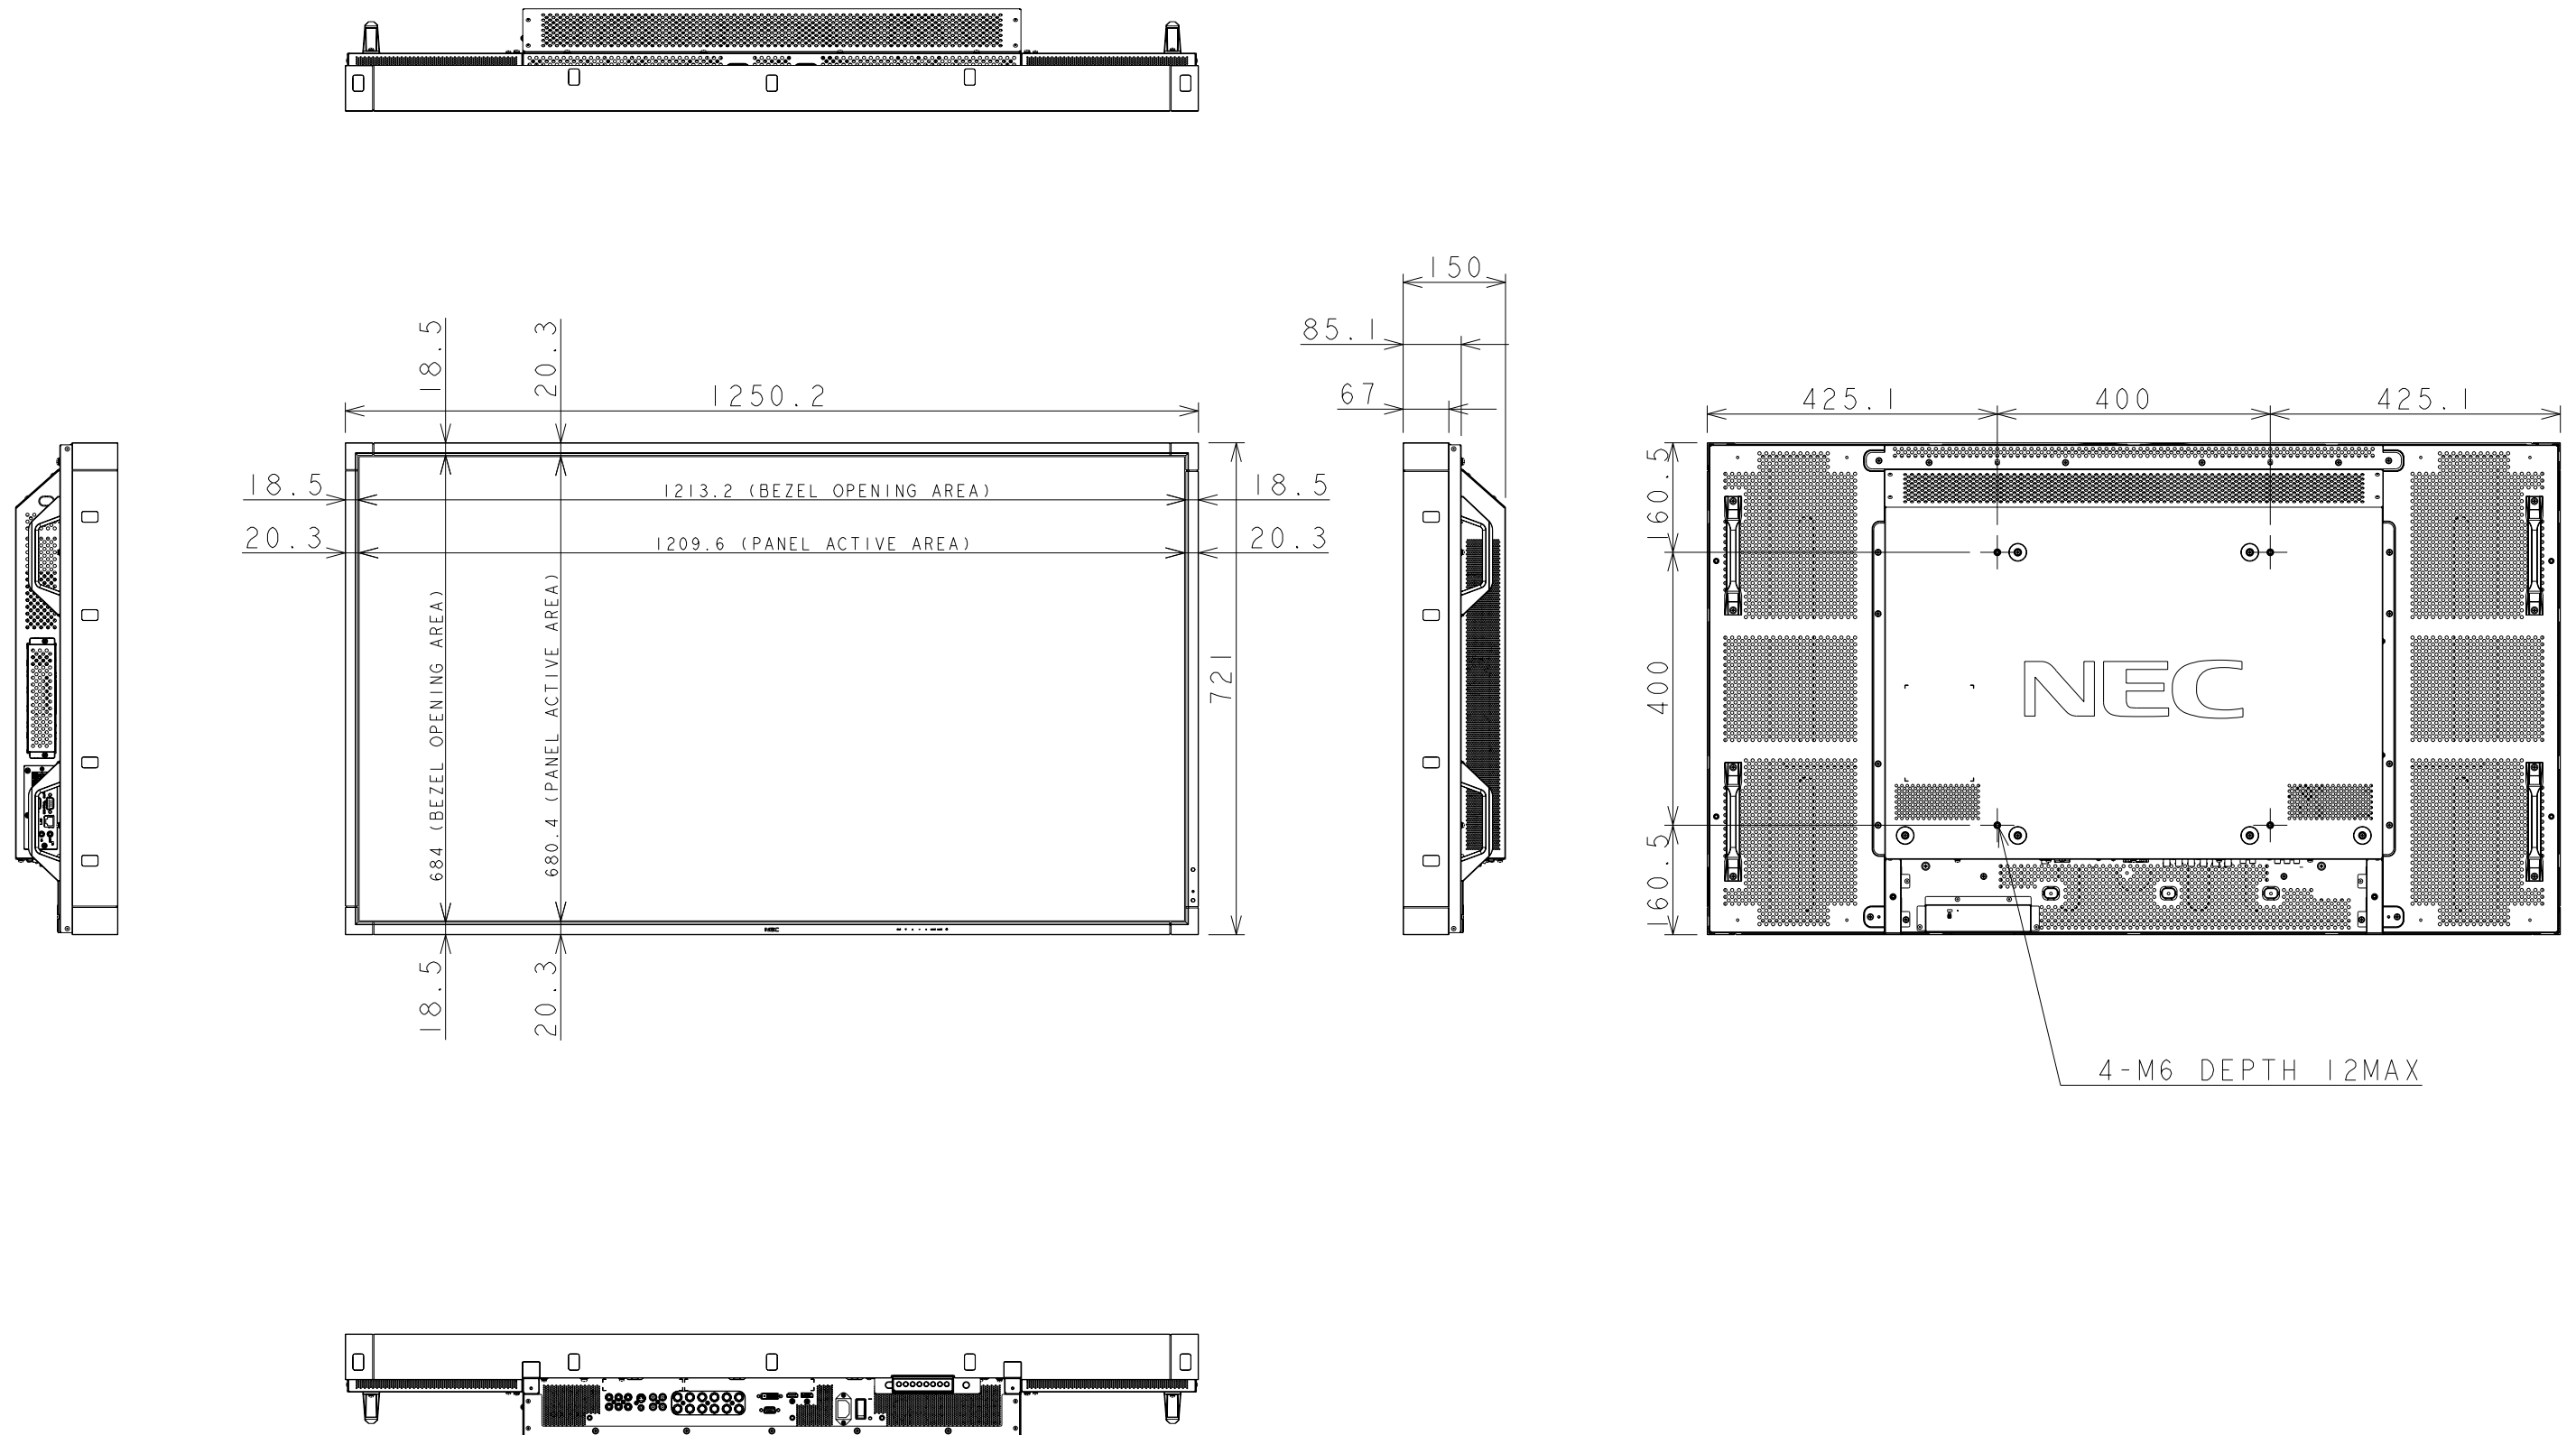

P551 OUTLINE

SIZE A3
SCALE 1/10
DIM mm