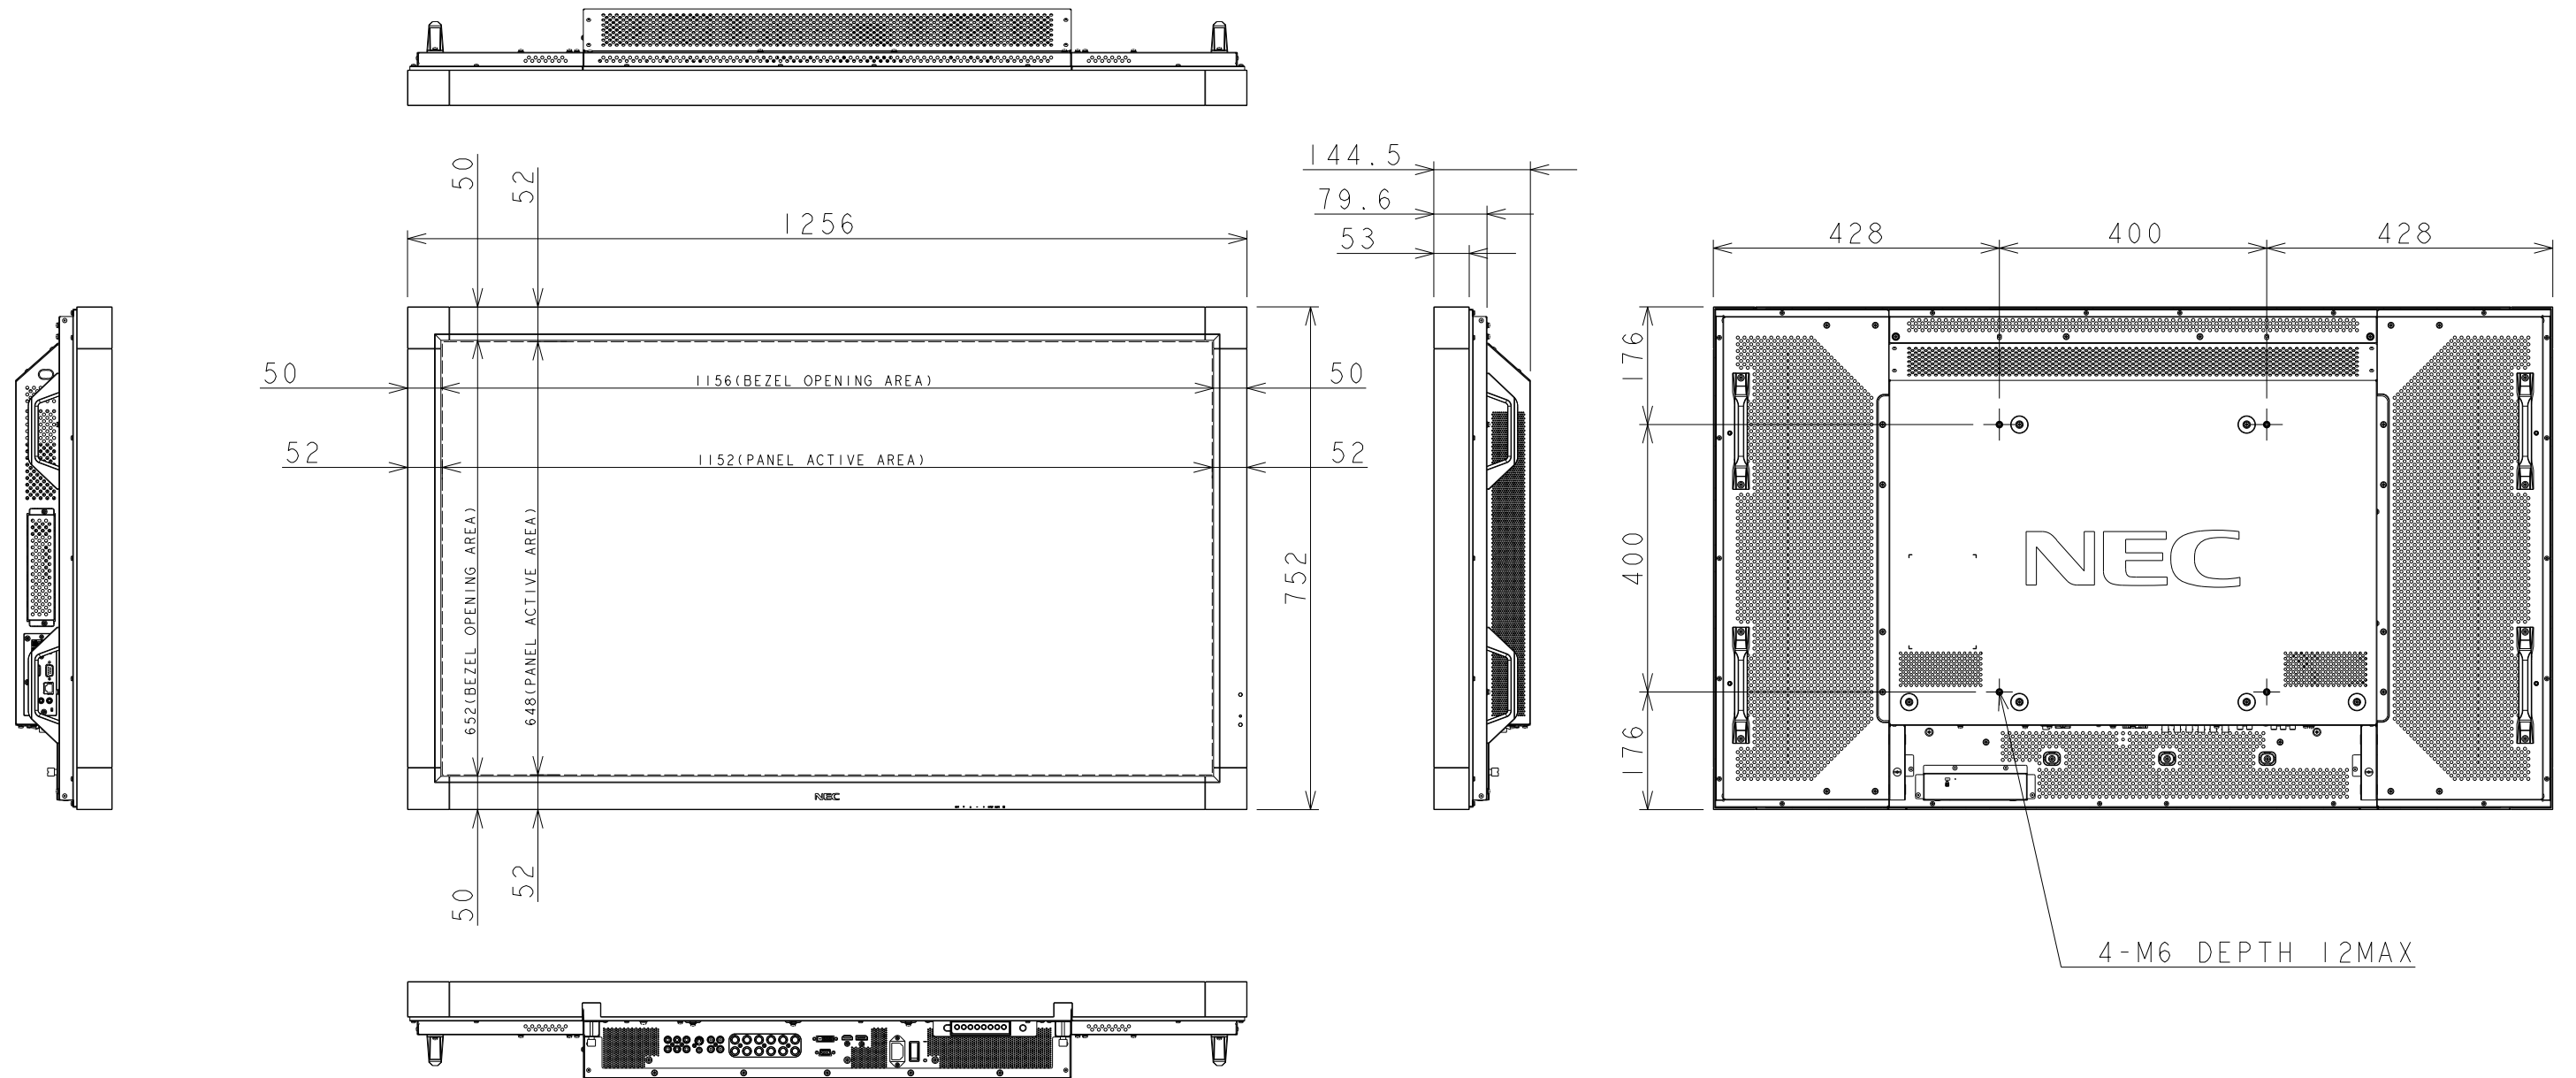

# S521-P OUTLINE

SIZE A3  
SCALE 1/10  
DIM mm