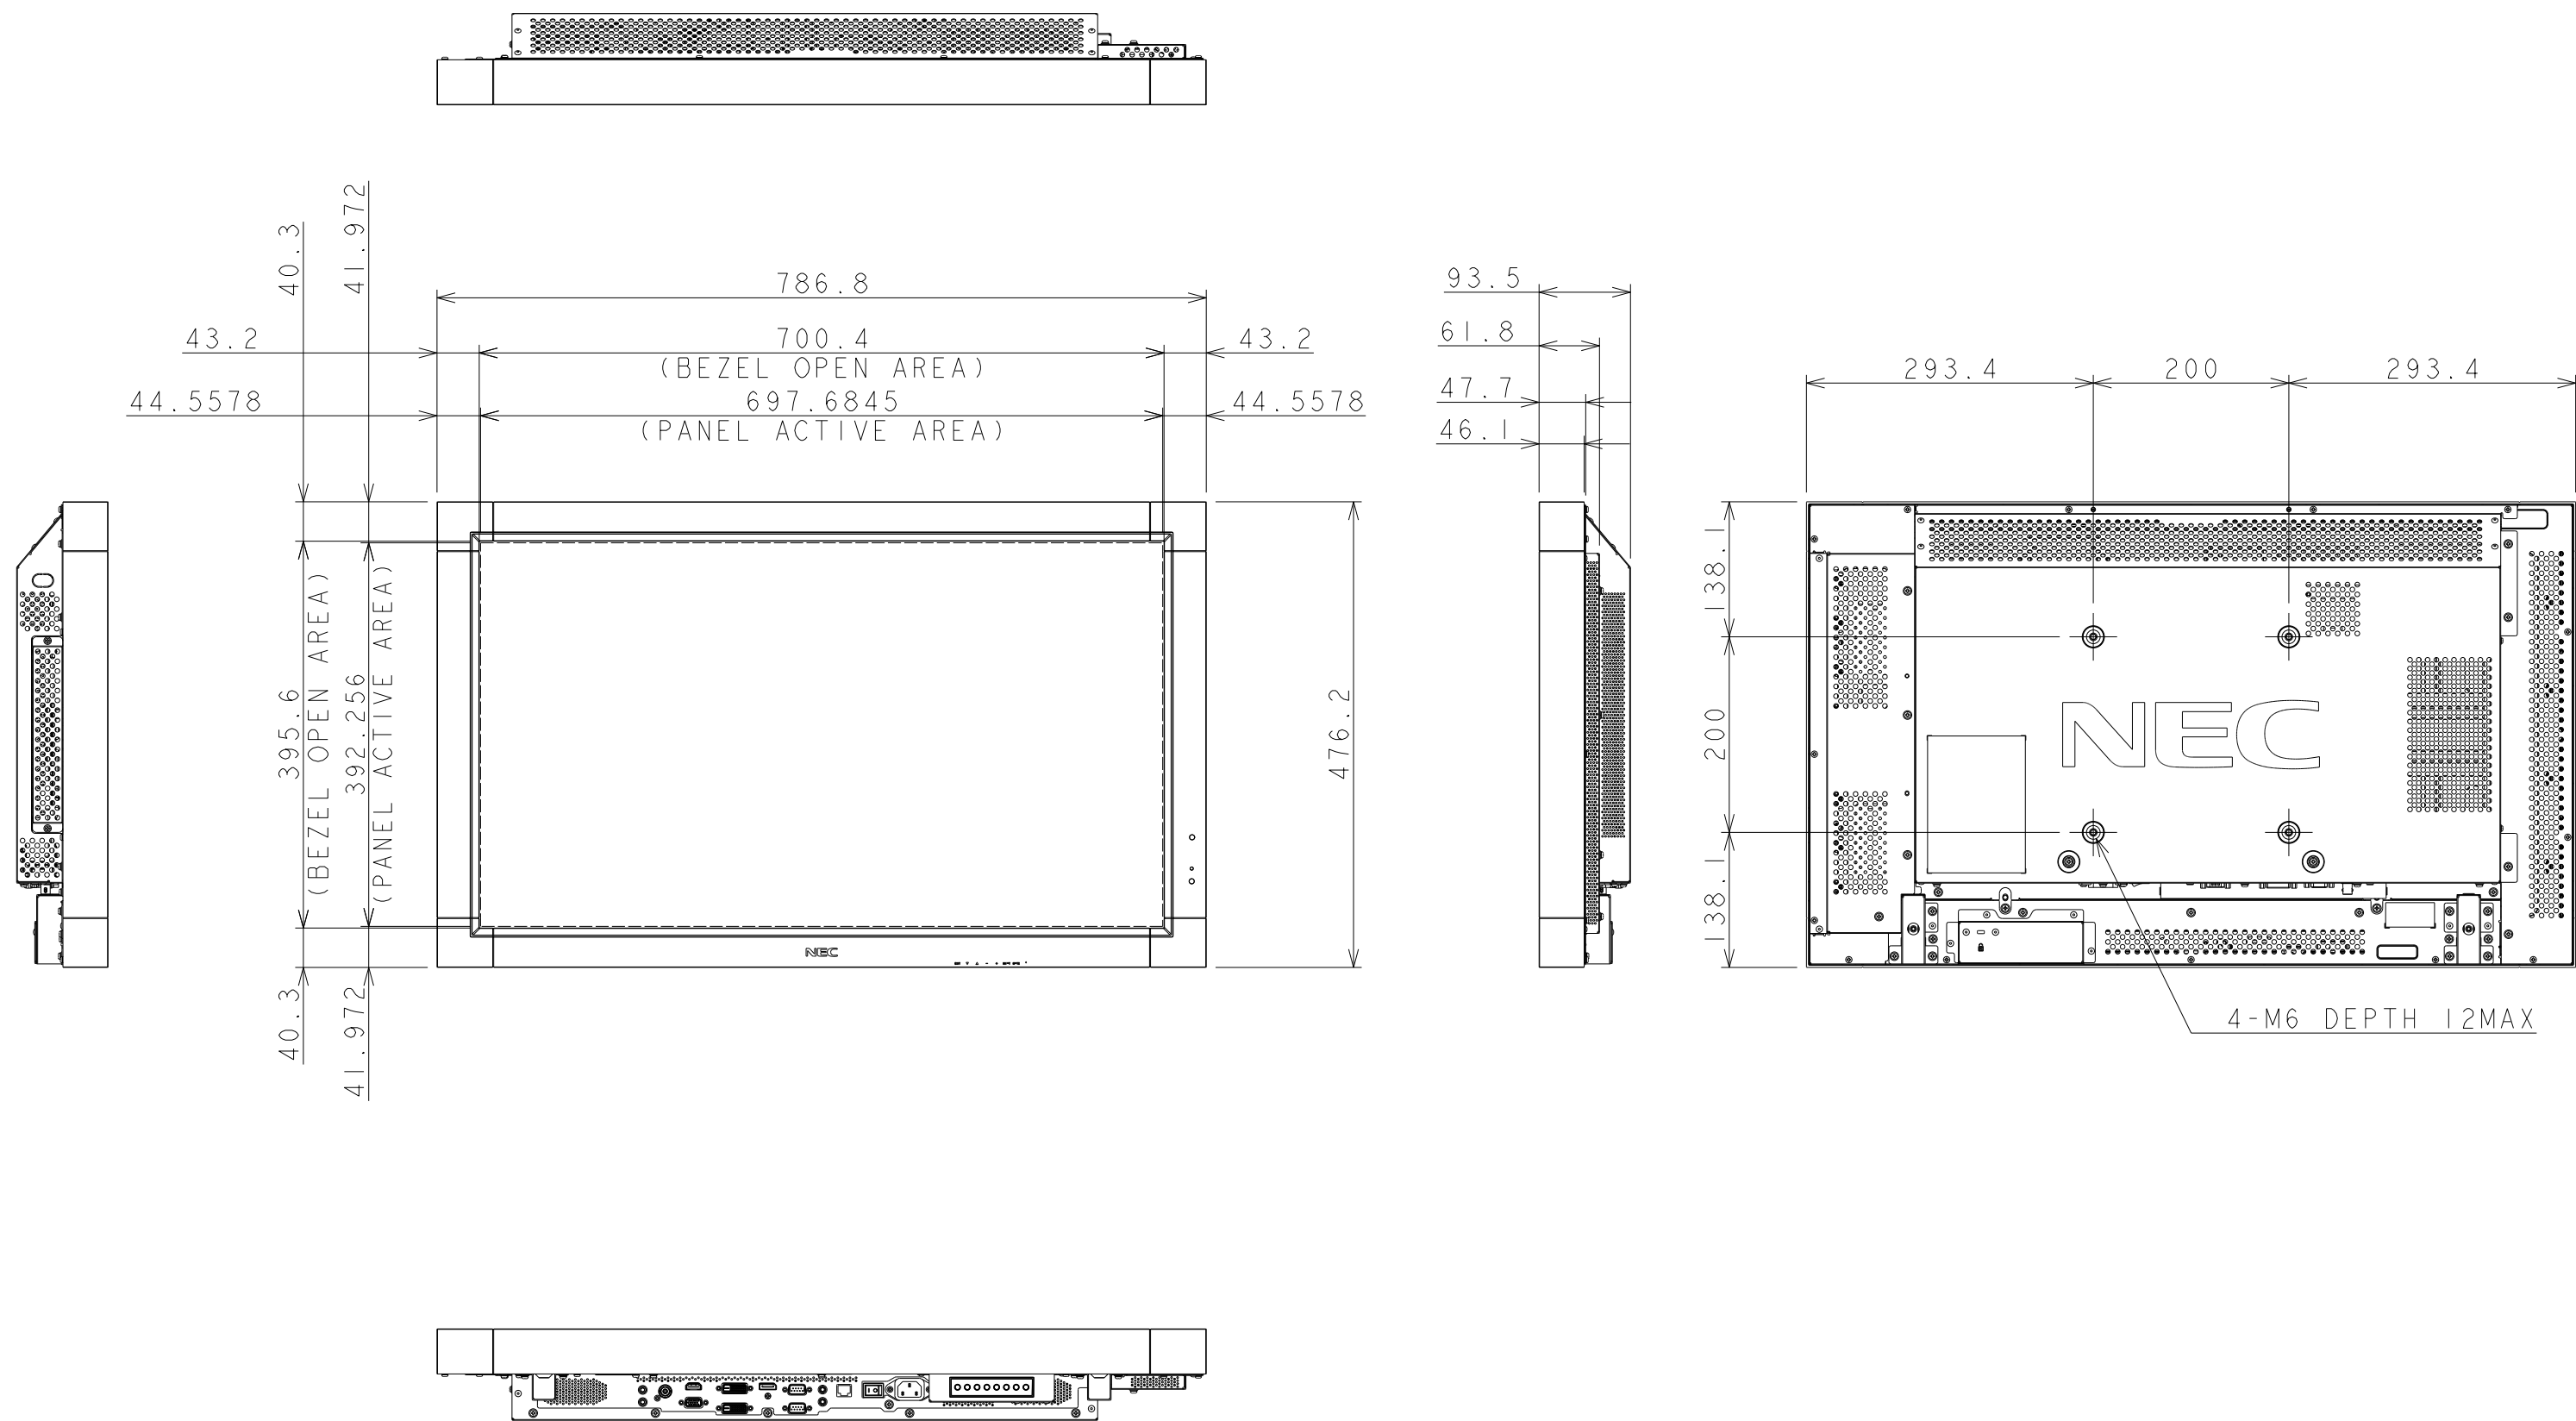

V323-N2 OUTLINE

SIZE A3
SCALE 1/7
DIM mm