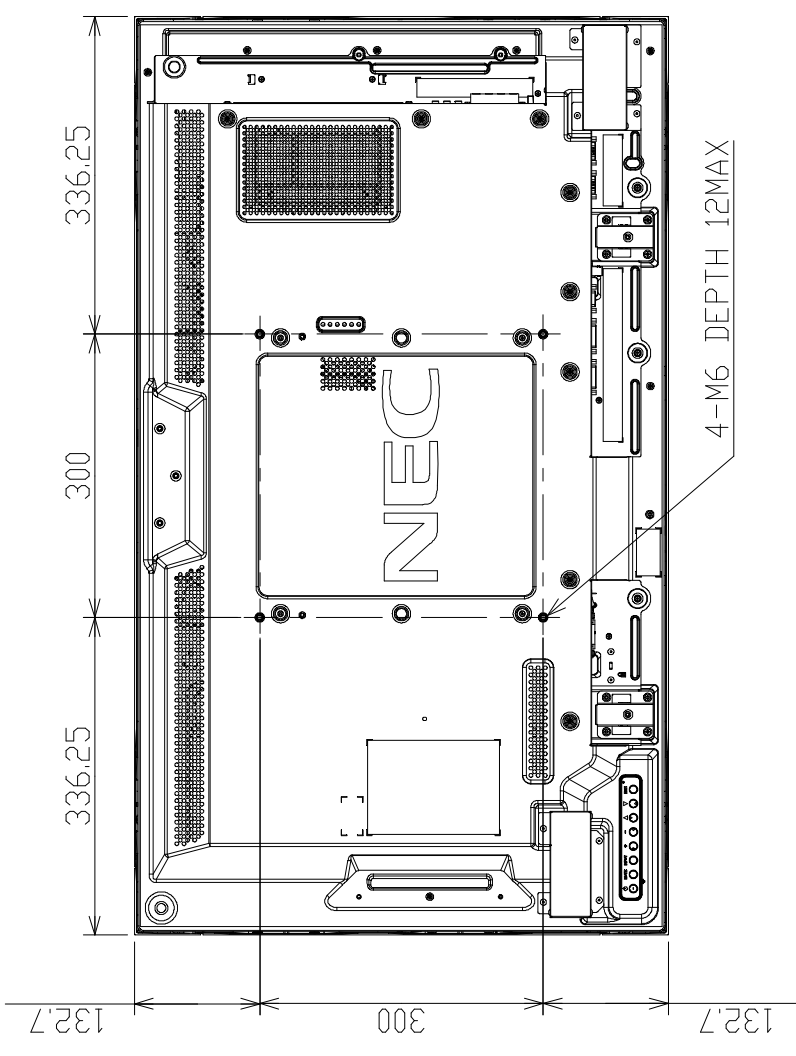

V423-N2 OUTLINE

SIZE A3
SCALE 1/8
DIM mm