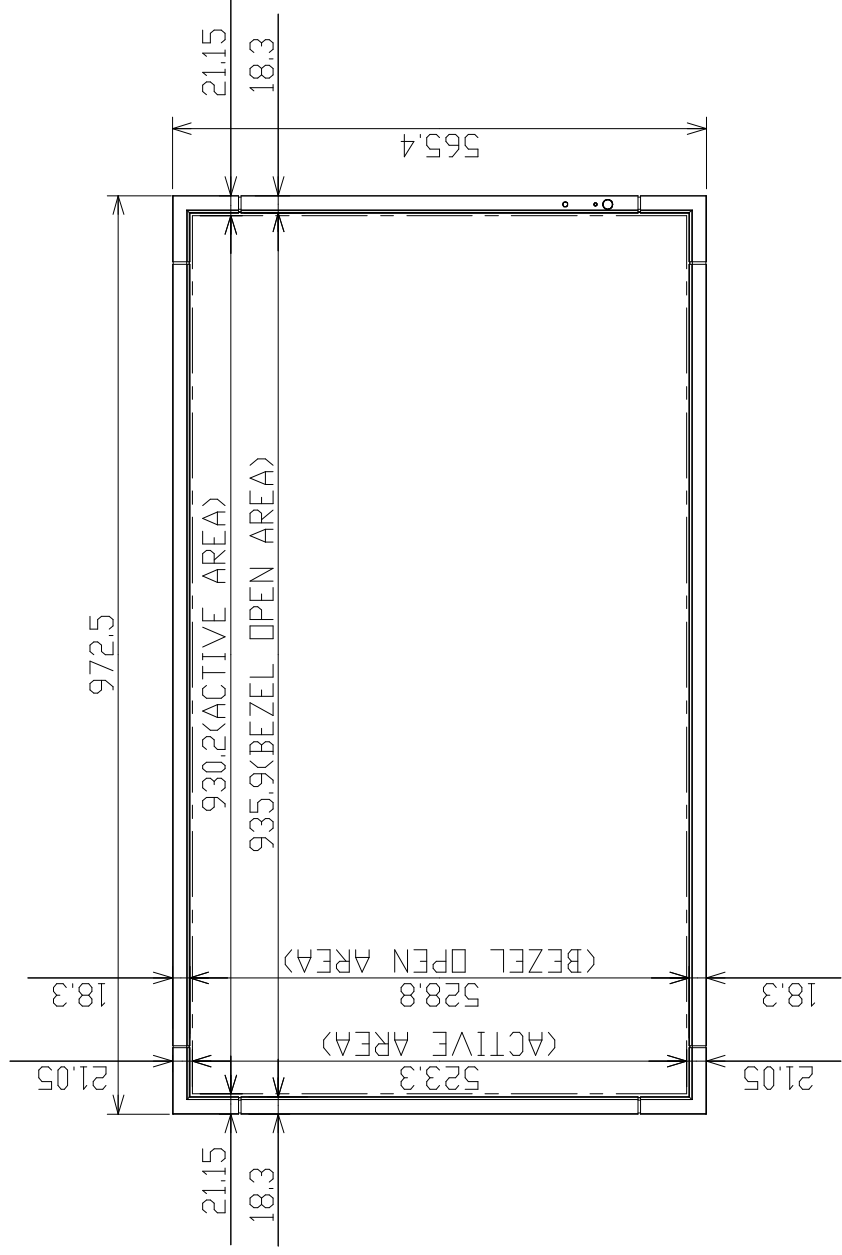

V423-N2 OUTLINE

SIZE A3
SCALE 1/8
DIM mm