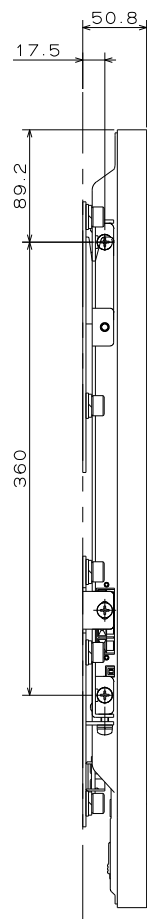

TILT MODE

WIRING MODE

*この状態は配線作業のための一時的なもので常設設置はできません。

MOUNT MODE