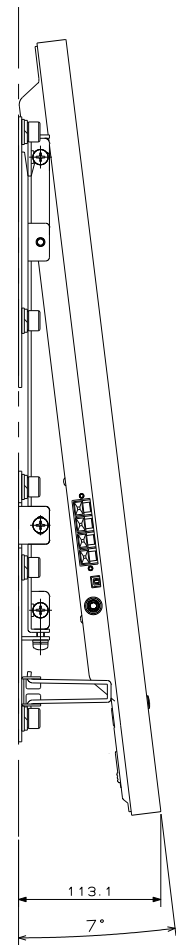

TILT MODE

WIRING MODE

*この状態は配線作業のための一時的なもので常設設置はできません。

MOUNT MODE