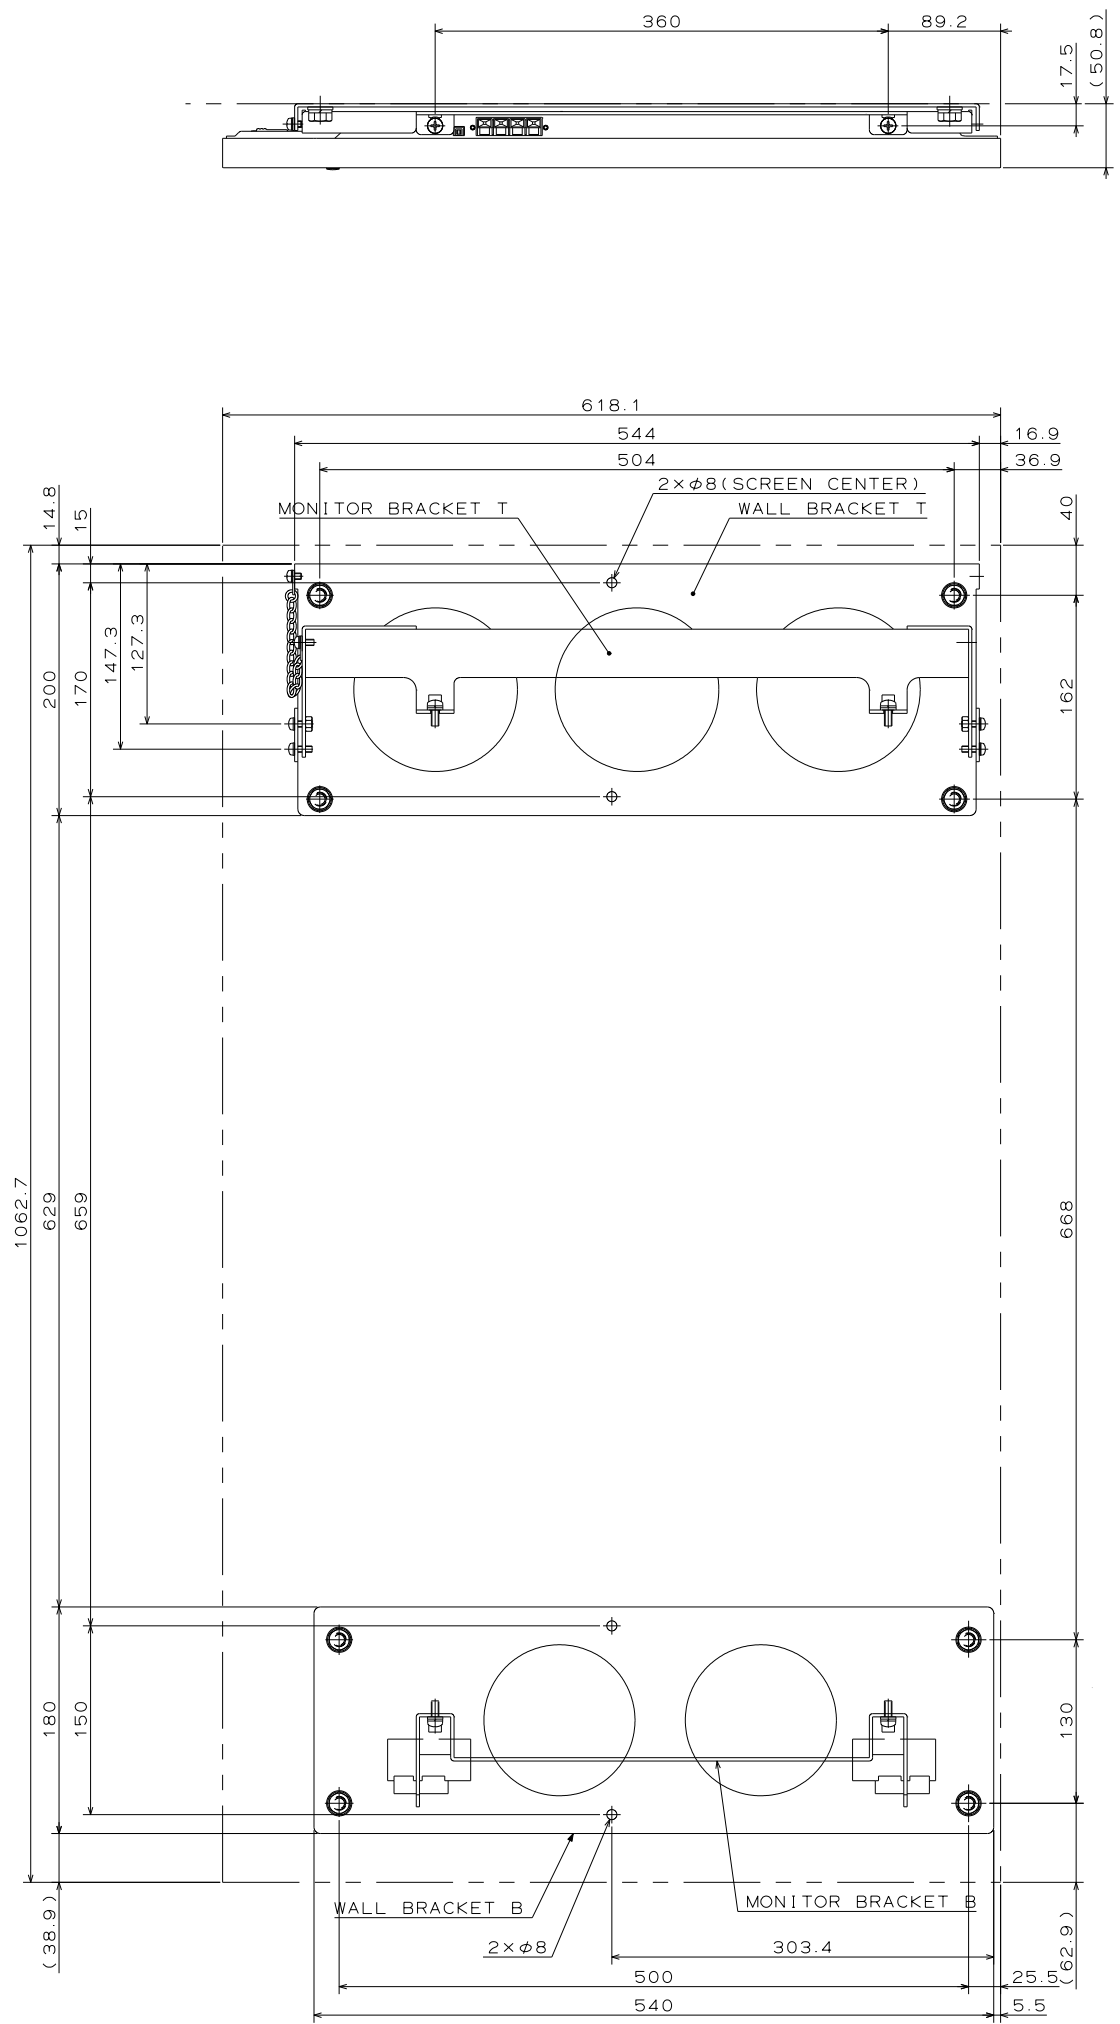

WIRING MODE

MOUNT MODE

*この状態は配線作業のための一時的なもので
常設設置はできません。