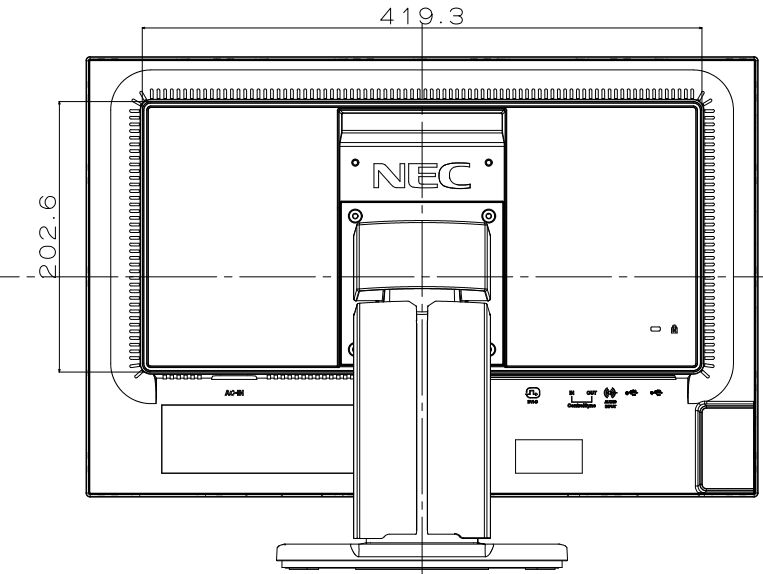

- キャビネット色
 LCD-EA223WM
 フロントベゼル : ホワイティッシュグレー
 リアカバー : ホワイティッシュグレー
 スタンド : ホワイティッシュグレー
 LCD-EA223WM-BK
 フロントベゼル : ビューブラック
 リアカバー : ビューブラック
 スタンド : ビューブラック

- スタンド調節
 チルト調節角度 : +30°~-5°
 スィーベル調節角度 : 左右170°
 ピボット調節角度 : 90°(時計回り)
 高さ調節範囲 : 130mm

- 質量
 スタンド有り : 5.6kg
 スタンド無し : 3.3kg

ヘッドホン端子
 USBダウンストリームポート

VESA規格アーム取付穴(ポジション用) M4ネジ(4箇所)
 VESA規格アーム取付穴 M4ネジ(4箇所)