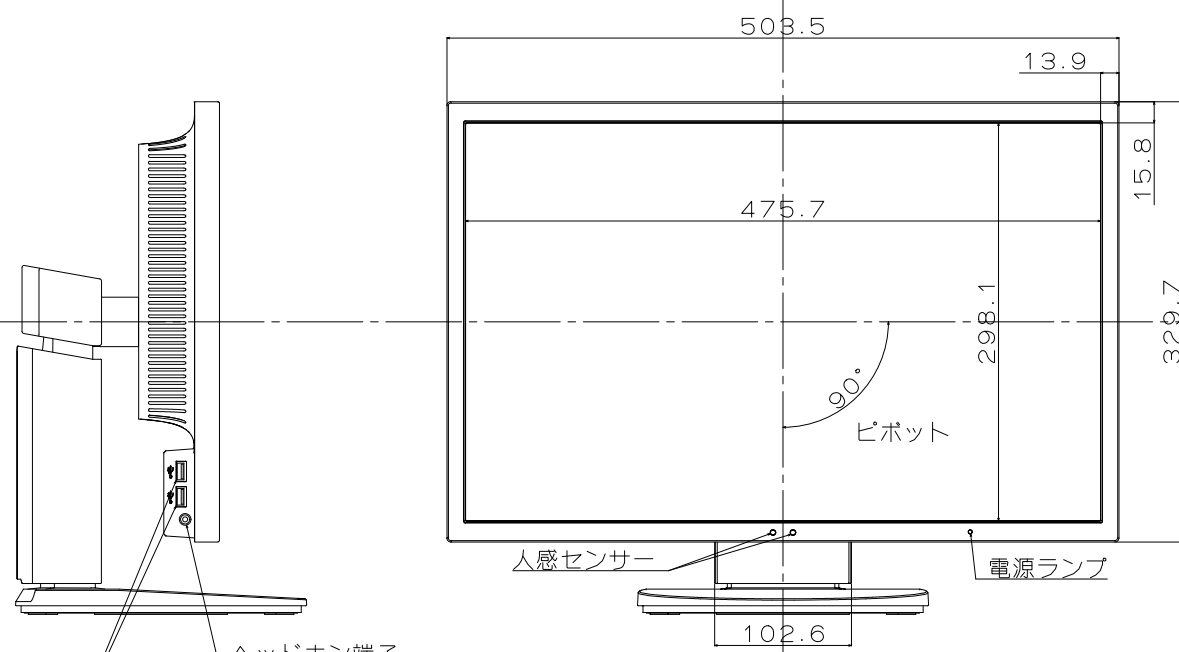

- キャビネット色
 LCD-EA223WM
 フロントベゼル : ホワイティッシュグレー
 リアカバー : ホワイティッシュグレー
 スタンド : ホワイティッシュグレー
 LCD-EA223WM-BK
 フロントベゼル : ビューブラック
 リアカバー : ビューブラック
 スタンド : ビューブラック

- スタンド調節
 チルト調節角度 : +30°~-5°
 スィーベル調節角度 : 左右170°
 ピボット調節角度 : 90°(時計回り)
 高さ調節範囲 : 130mm

- 質量
 スタンド有り : 5.6kg
 スタンド無し : 3.3kg

ヘッドホン端子
 USBダウンストリームポート

VESA規格アーム取付穴(ポジション用) M4ネジ(4箇所)
 VESA規格アーム取付穴 M4ネジ(4箇所)