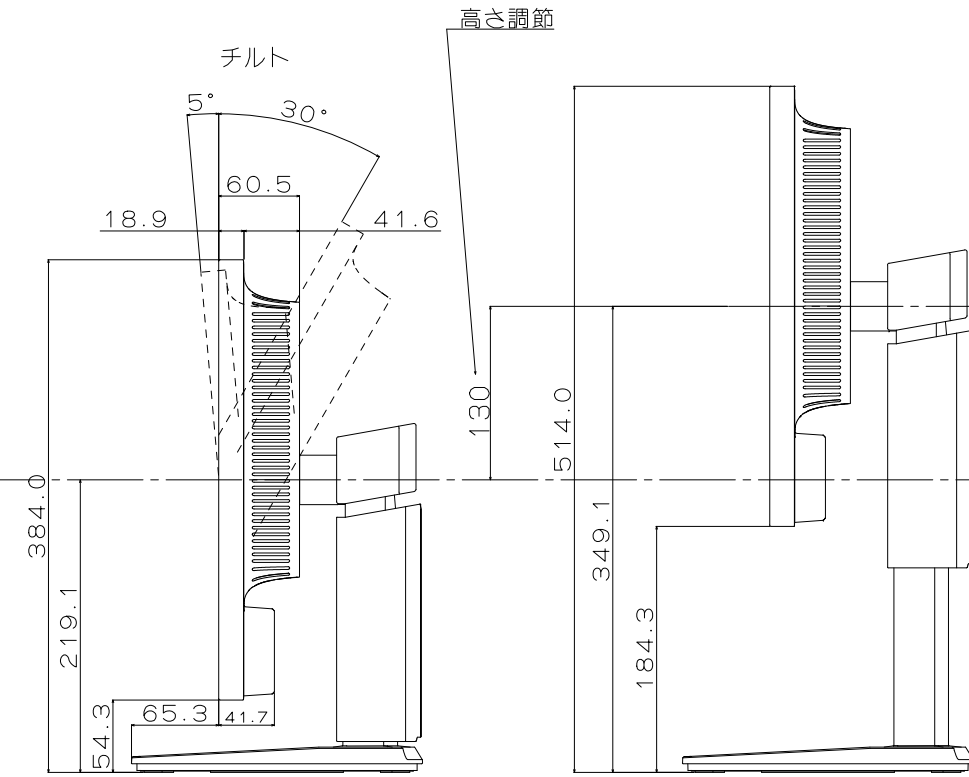

- キャビネット色
 LCD-EA223WM
 フロントベゼル : ホワイティッシュグレー
 リアカバー : ホワイティッシュグレー
 スタンド : ホワイティッシュグレー
 LCD-EA223WM-BK
 フロントベゼル : ビューブラック
 リアカバー : ビューブラック
 スタンド : ビューブラック

- スタンド調節
 チルト調節角度 : +30°~-5°
 スィーベル調節角度 : 左右170°
 ピボット調節角度 : 90°(時計回り)
 高さ調節範囲 : 130mm

- 質量
 スタンド有り : 5.6kg
 スタンド無し : 3.3kg

ヘッドホン端子
 USBダウンストリームポート

VESA規格アーム取付穴(ポジション用) M4ネジ(4箇所)
 VESA規格アーム取付穴 M4ネジ(4箇所)