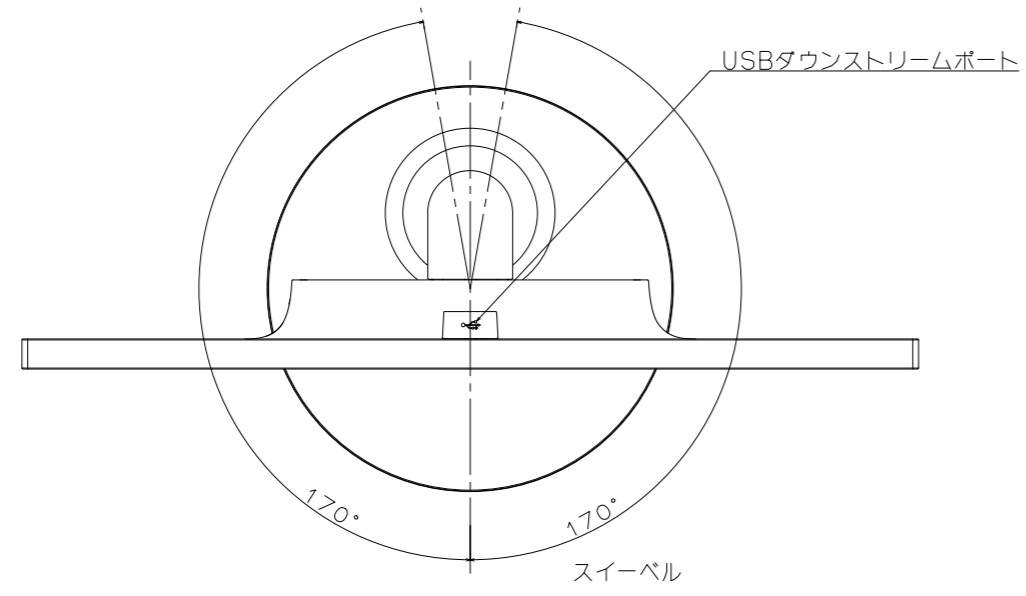

EX201W 外形図

- ・キャビネット色
 - 白モデル
 - フロントベゼル : ホワイティッシュグレー
 - リアカバー : ホワイティッシュグレー
 - スタンド : ホワイティッシュグレー
 - 黒モデル
 - フロントベゼル : ビューブラック
 - リアカバー : ビューブラック
 - スタンド : ビューブラック

- ・スタンド調節
 - チルト調節角度 : +30°~-5°
 - スワイベル調節角度 : 左右170°
 - 高さ調節範囲 : 110mm
 - ピボット調節角度 : 90°(時計回り)
- ・質量
 - スタンド有り : 3.5kg
 - スタンド無し : 2.2kg