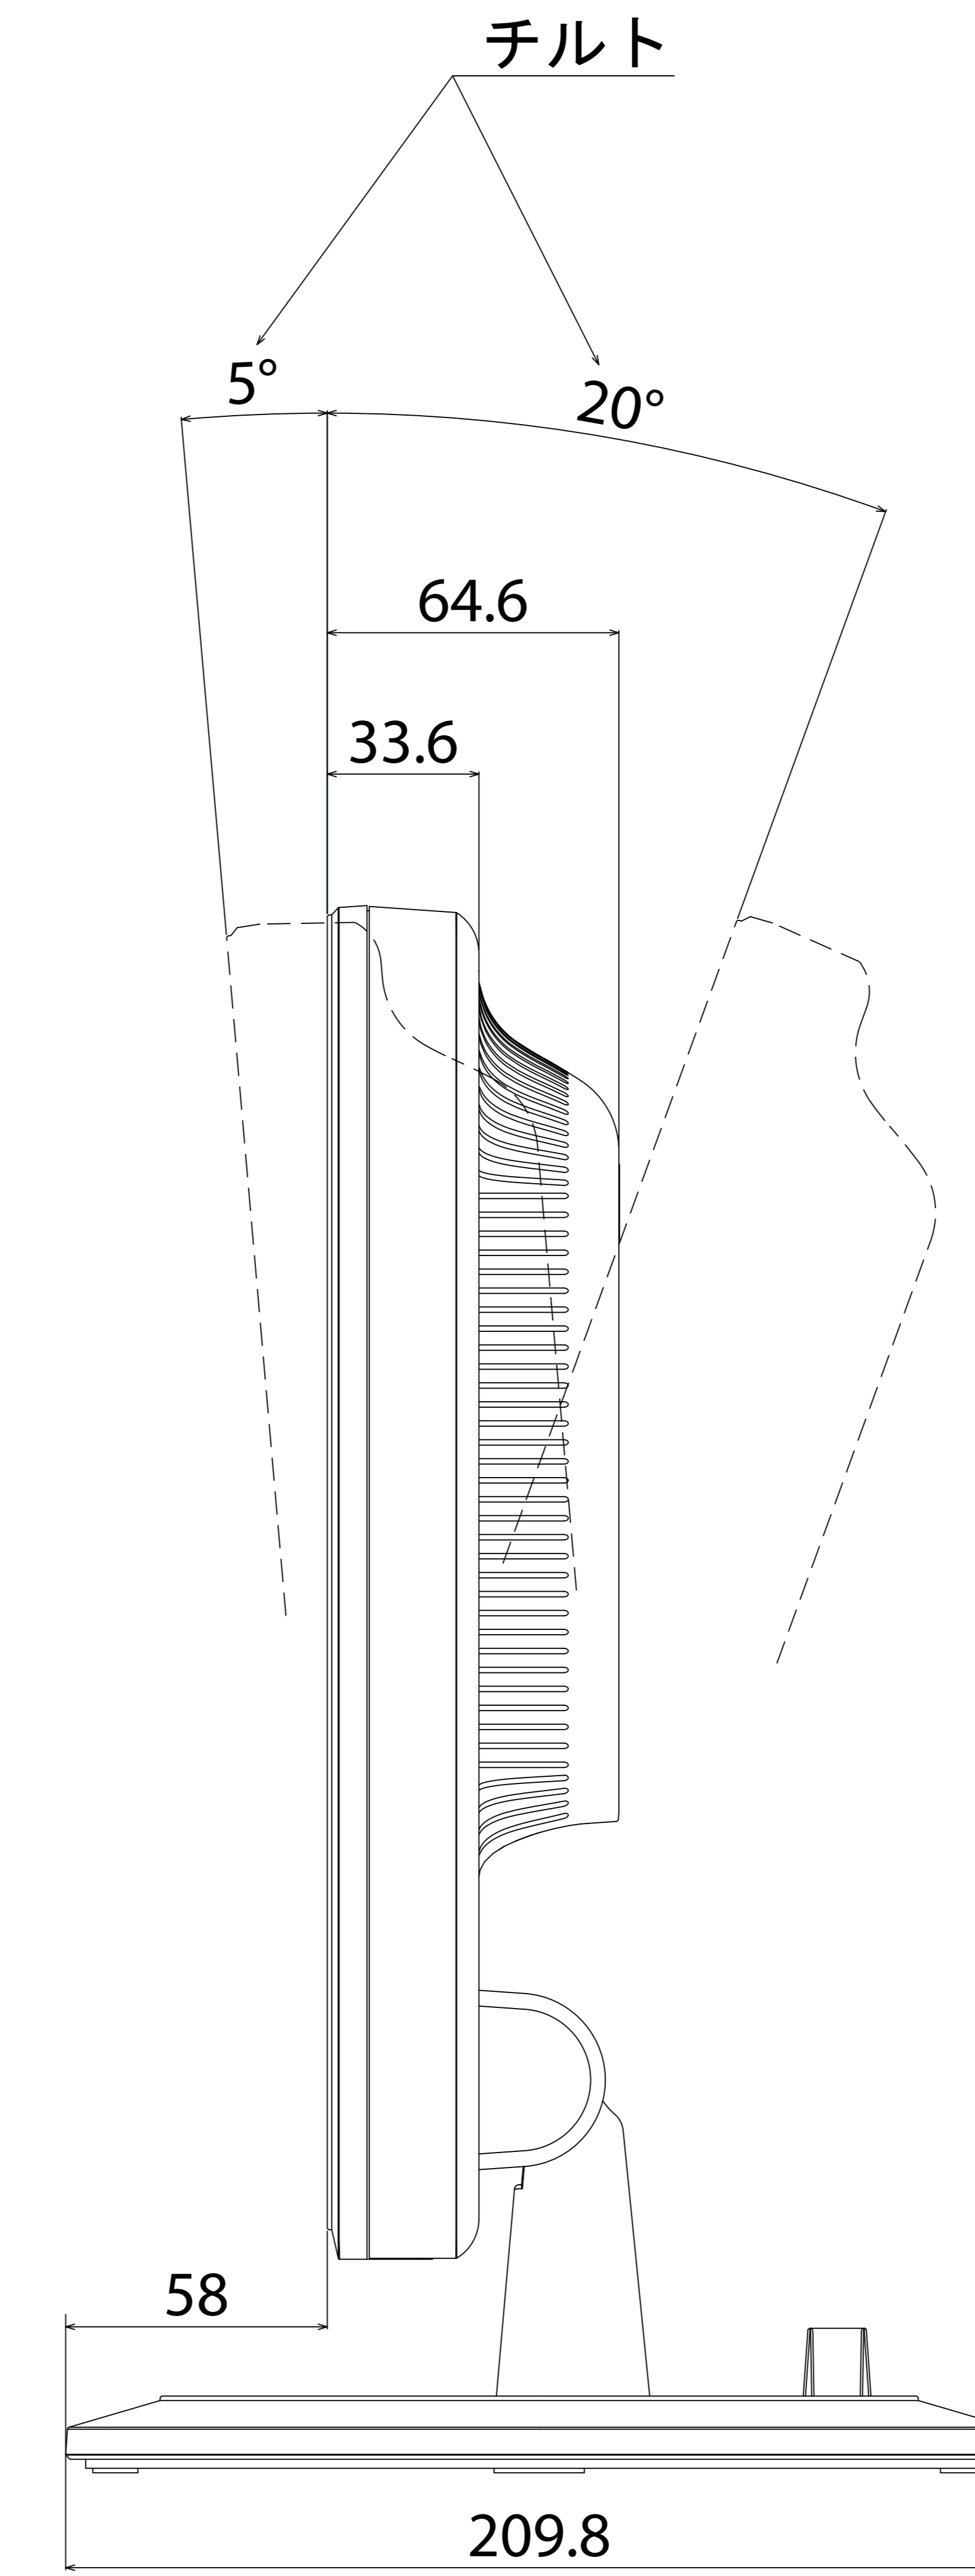

LCD-AS192WMP

- ・キャビネット色
白モデル
フロントベゼル : ホワイティッシュグレイ
その他 : ホワイティッシュグレイ
- 黒モデル
フロントベゼル : ピュアブラック
その他 : ピュアブラック
- ・チルト台調節
チルト調節角度 : +20° ~ -5°
- ・質量
スタンド有り ; X. X k g
スタンド無し : X. X k g

ヘッドフォン端子

電源ランプ

盗難防止用ロック穴