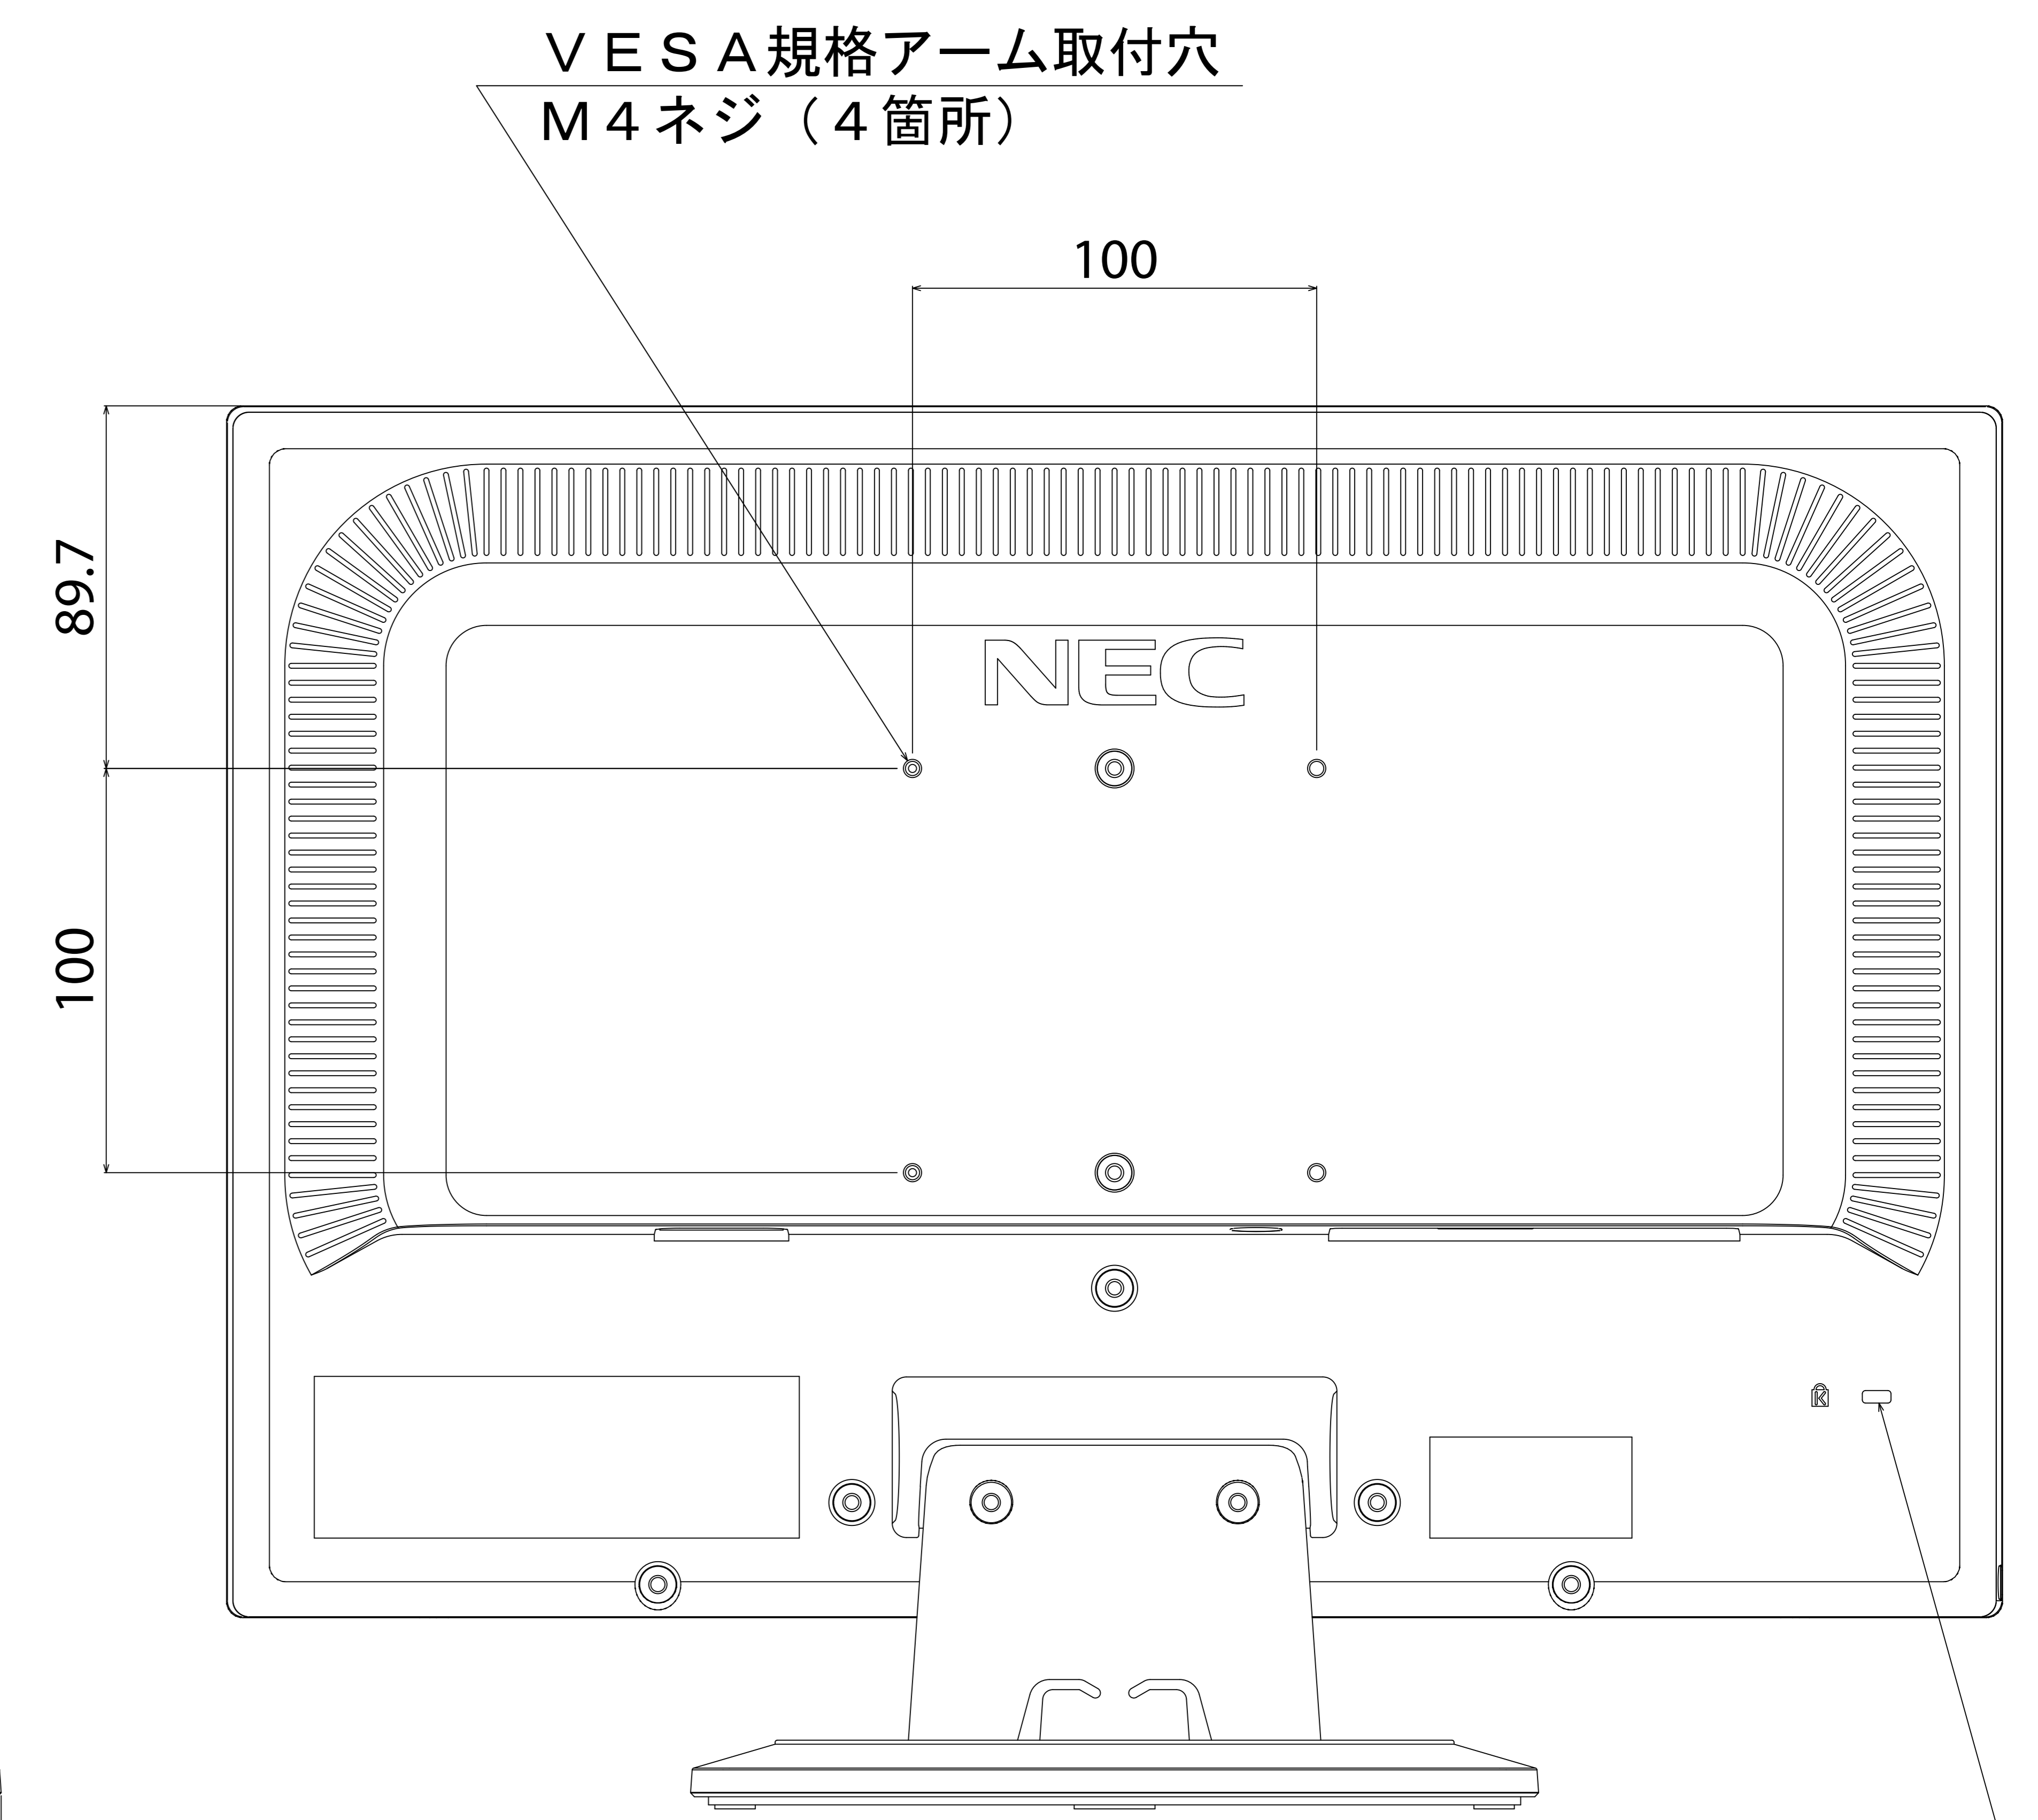

LCD-AS192WMP

- ・キャビネット色
白モデル
フロントベゼル : ホワイティッシュグレイ
その他 : ホワイティッシュグレイ
- 黒モデル
フロントベゼル : ピュアブラック
その他 : ピュアブラック
- ・チルト台調節
チルト調節角度 : +20° ~ -5°
- ・質量
スタンド有り ; X. X k g
スタンド無し : X. X k g

ヘッドフォン端子

電源ランプ

盗難防止用ロック穴