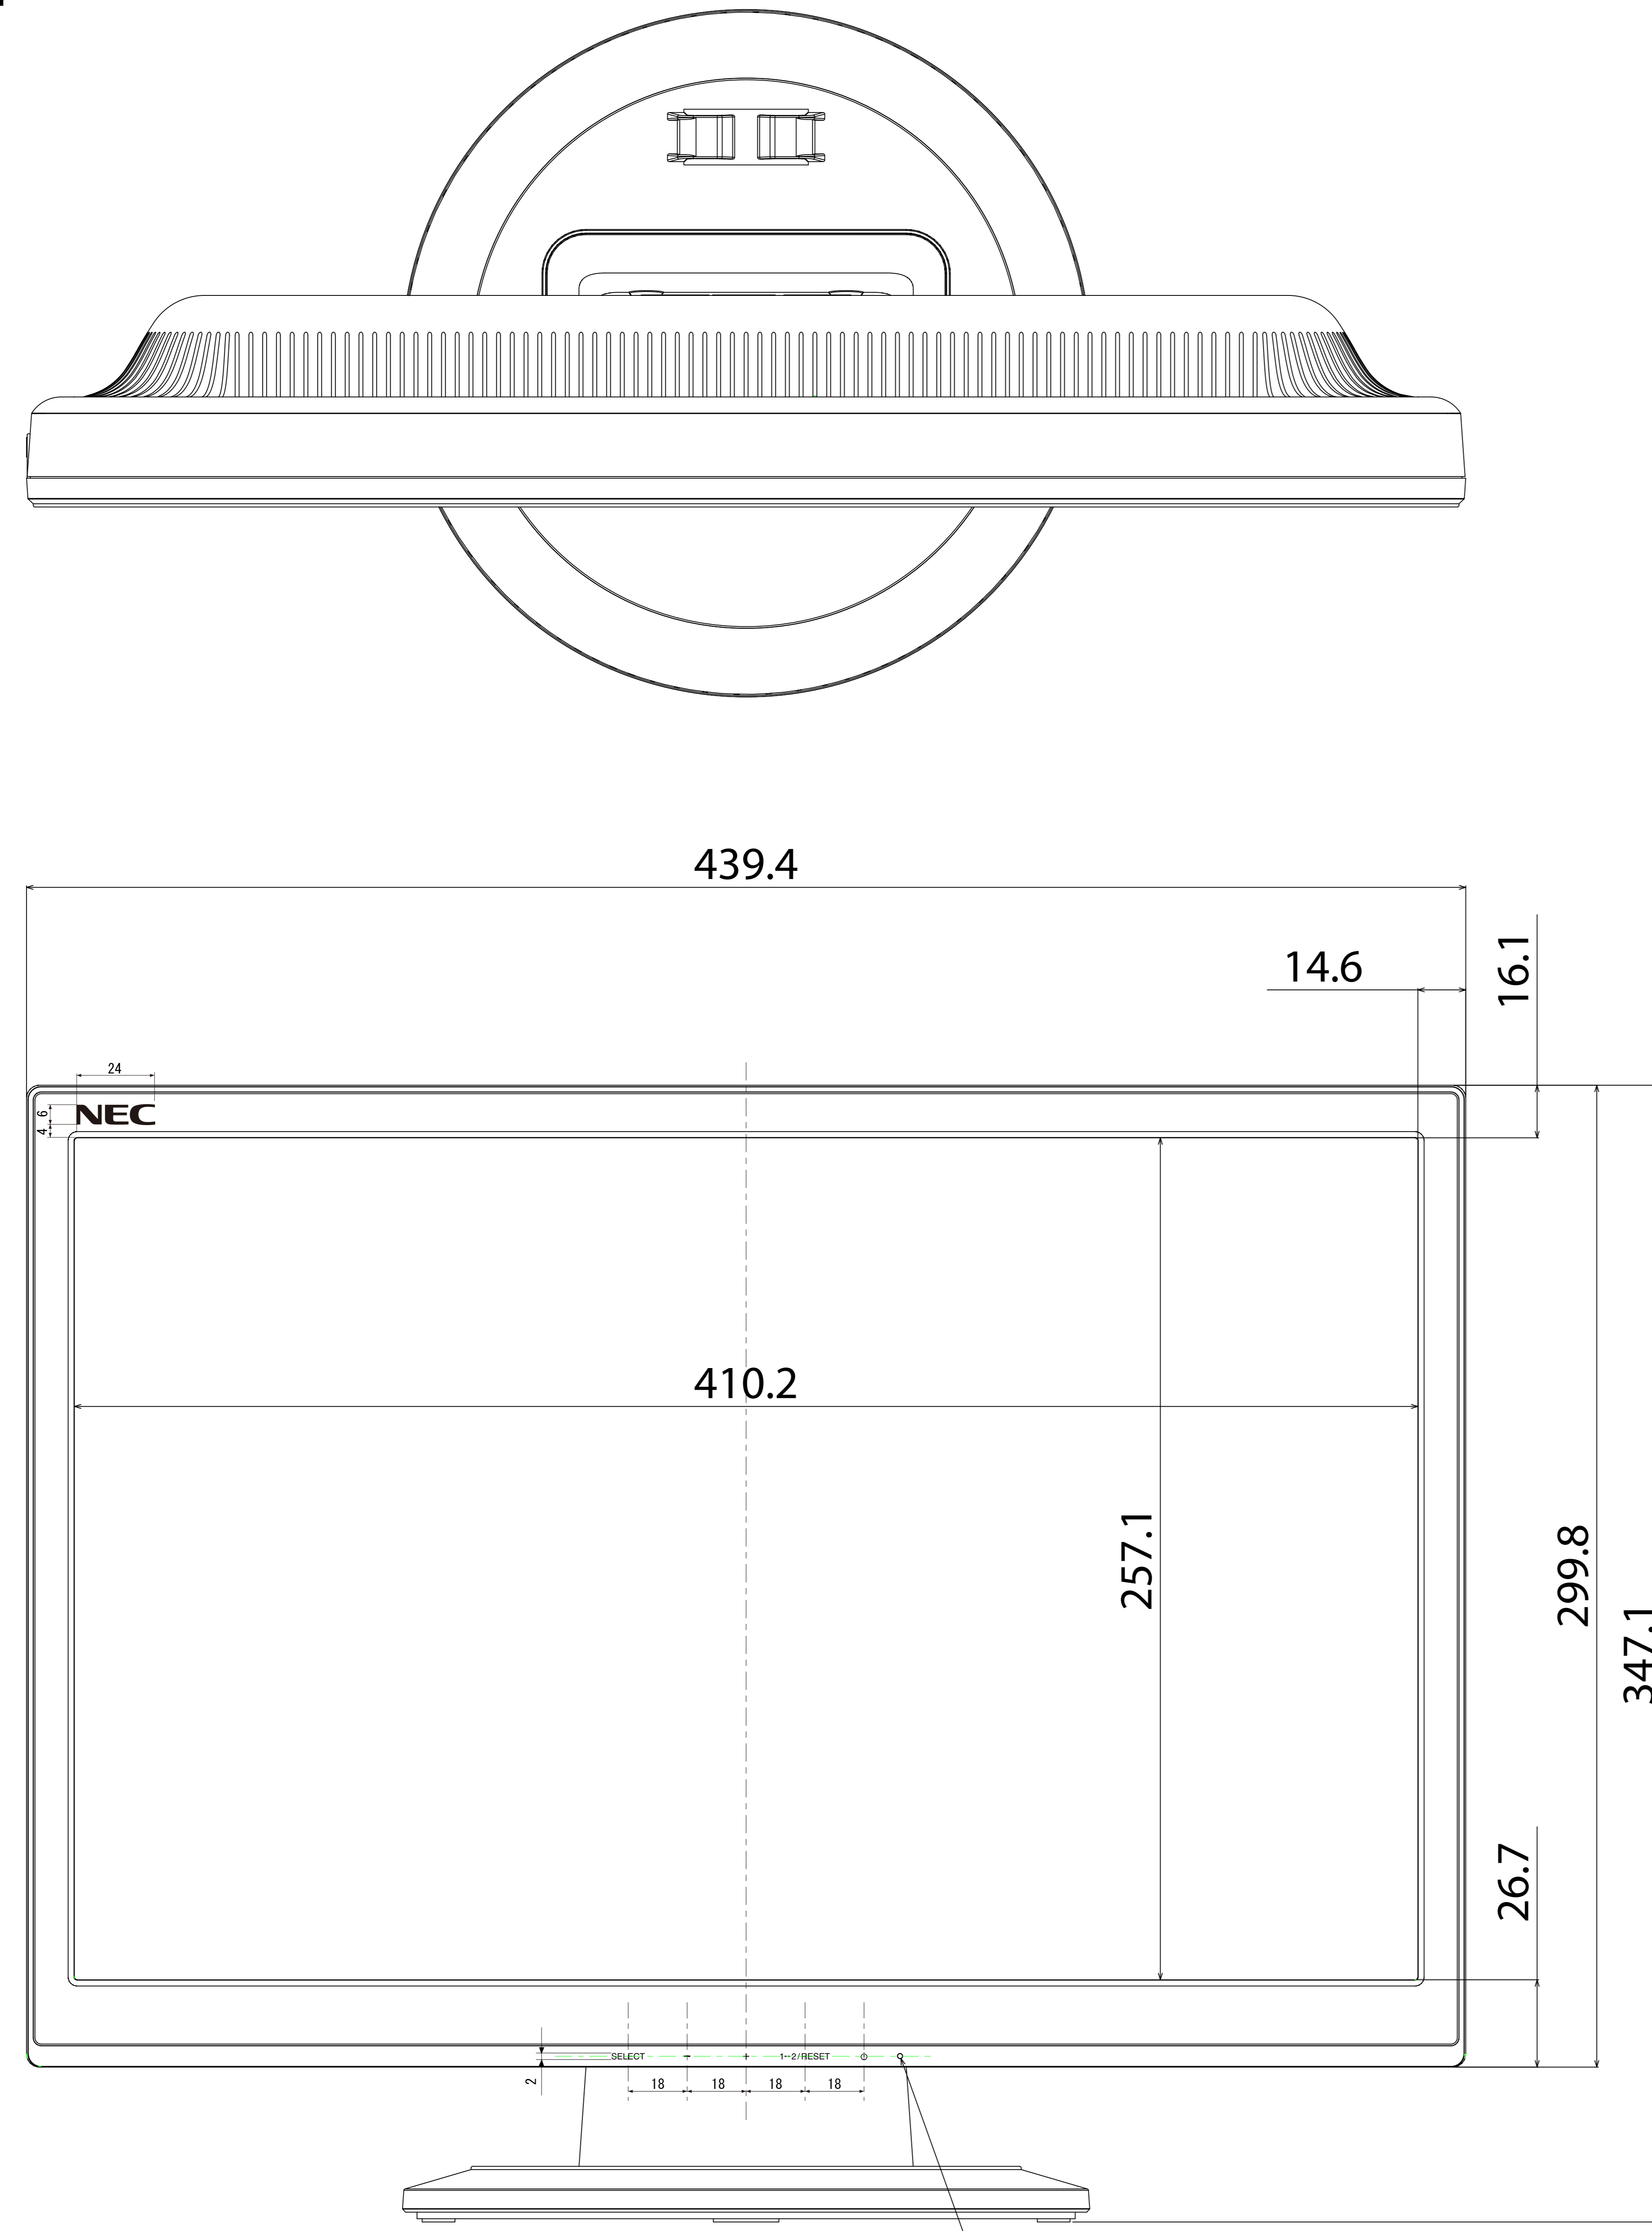

LCD-AS192WMP

- ・キャビネット色
白モデル
フロントベゼル : ホワイティッシュグレイ
その他 : ホワイティッシュグレイ
- 黒モデル
フロントベゼル : ピュアブラック
その他 : ピュアブラック
- ・チルト台調節
チルト調節角度 : +20° ~ -5°
- ・質量
スタンド有り ; X. X k g
スタンド無し : X. X k g

ヘッドフォン端子

電源ランプ

盗難防止用ロック穴