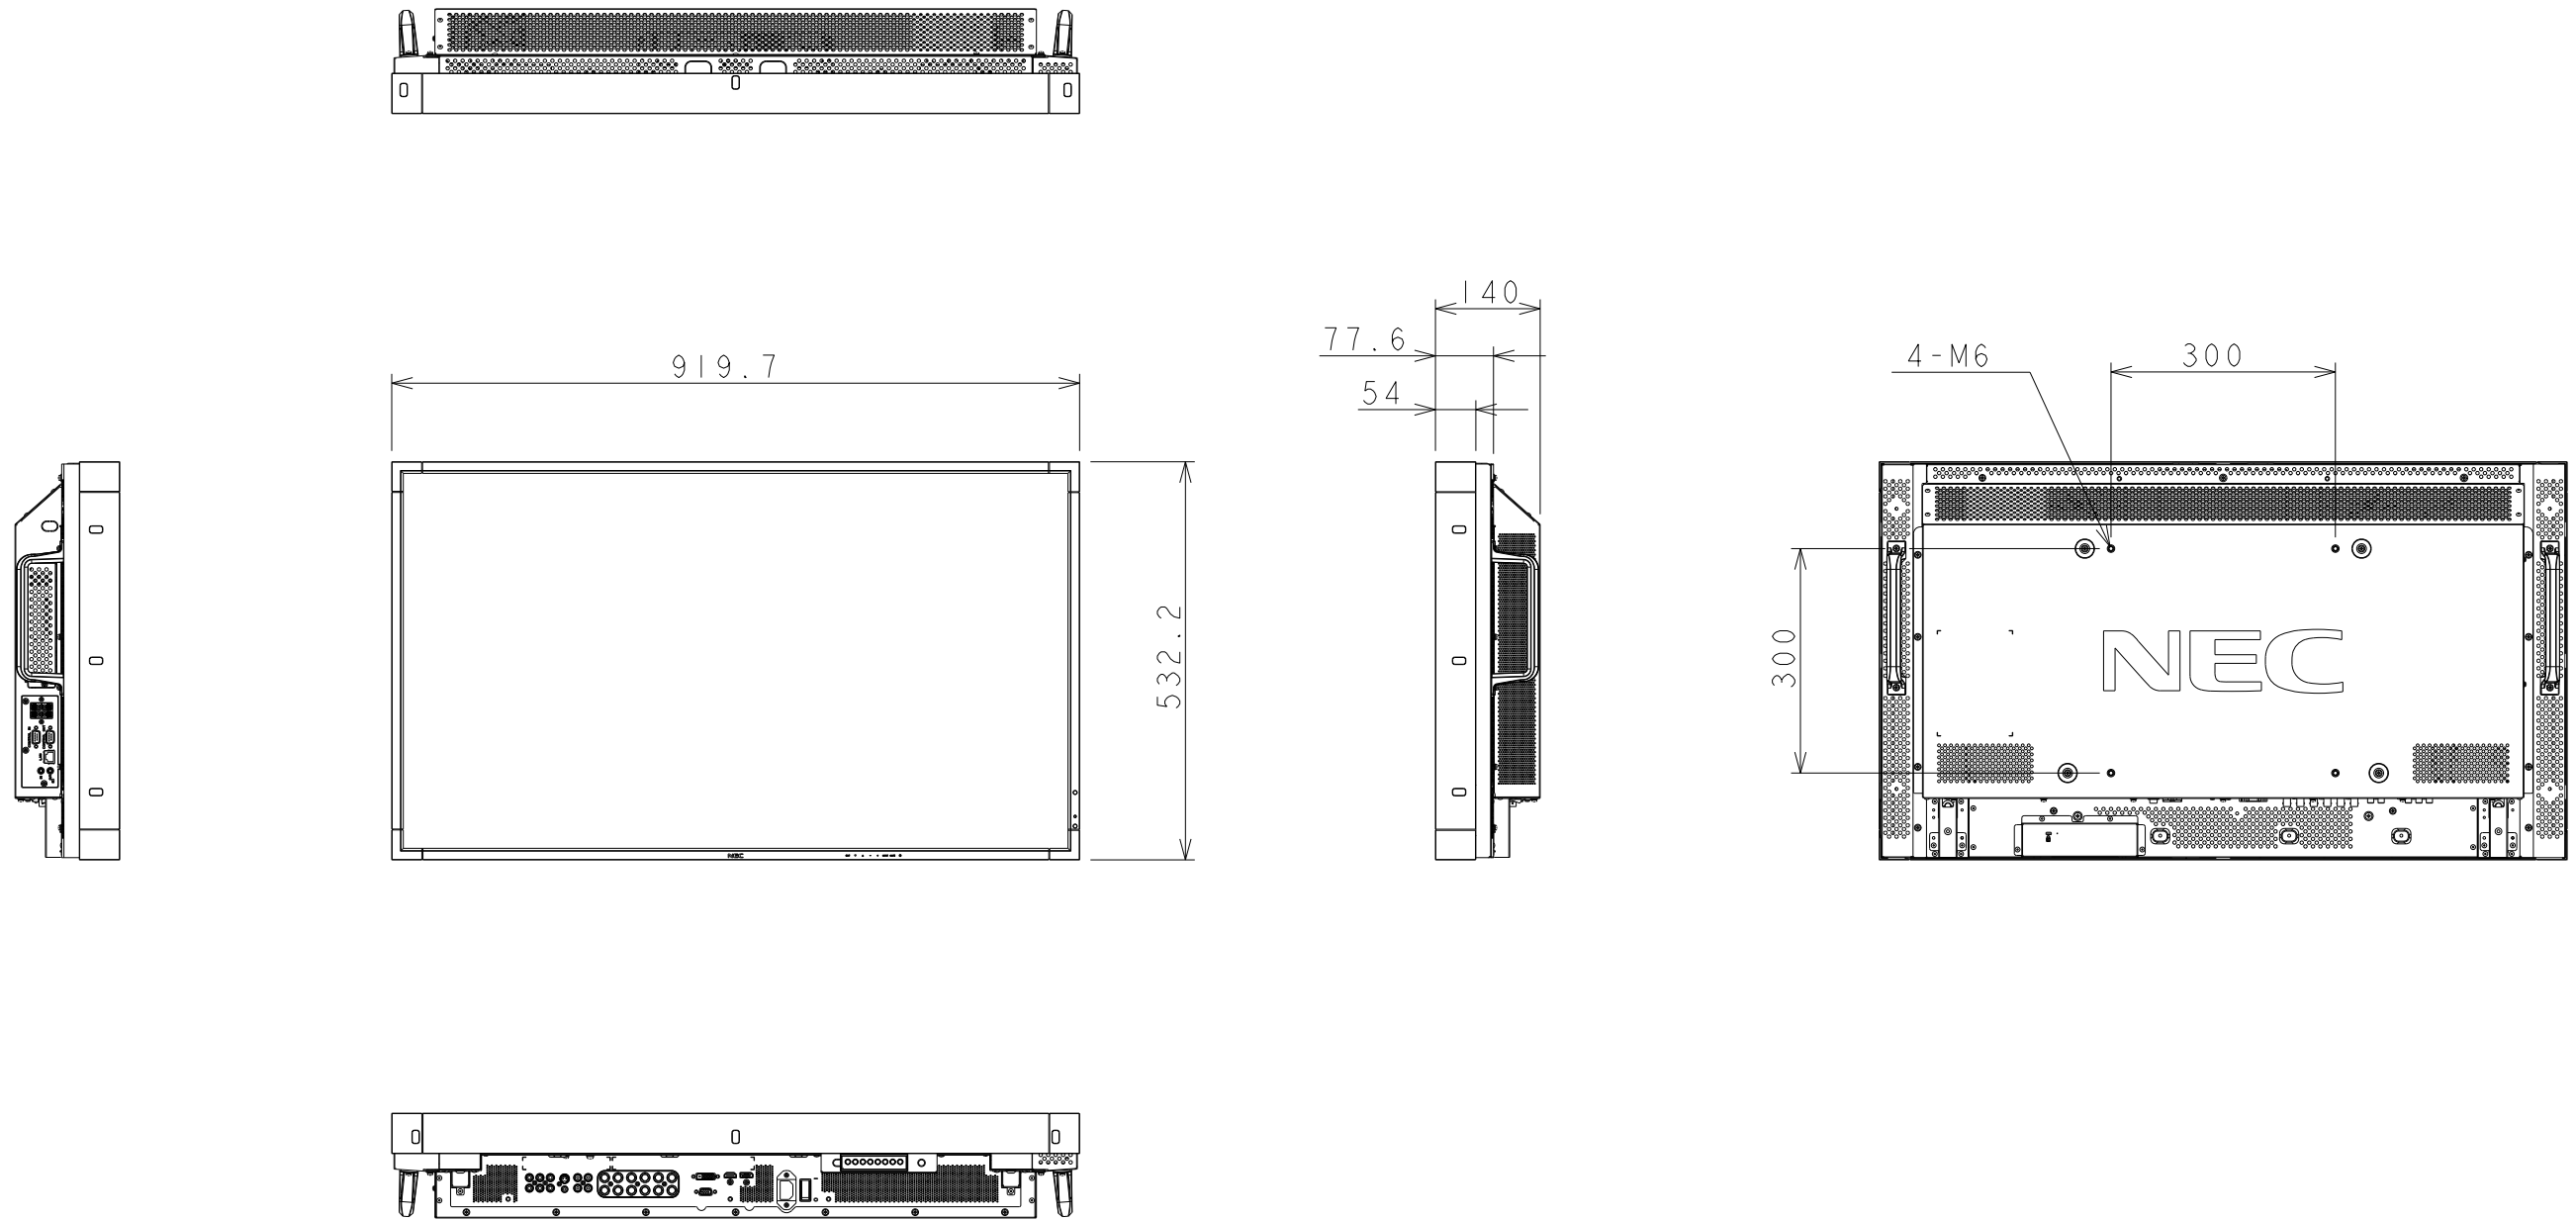

P401 OUTLINE

SIZE A3
SCALE 1/10
DIM mm