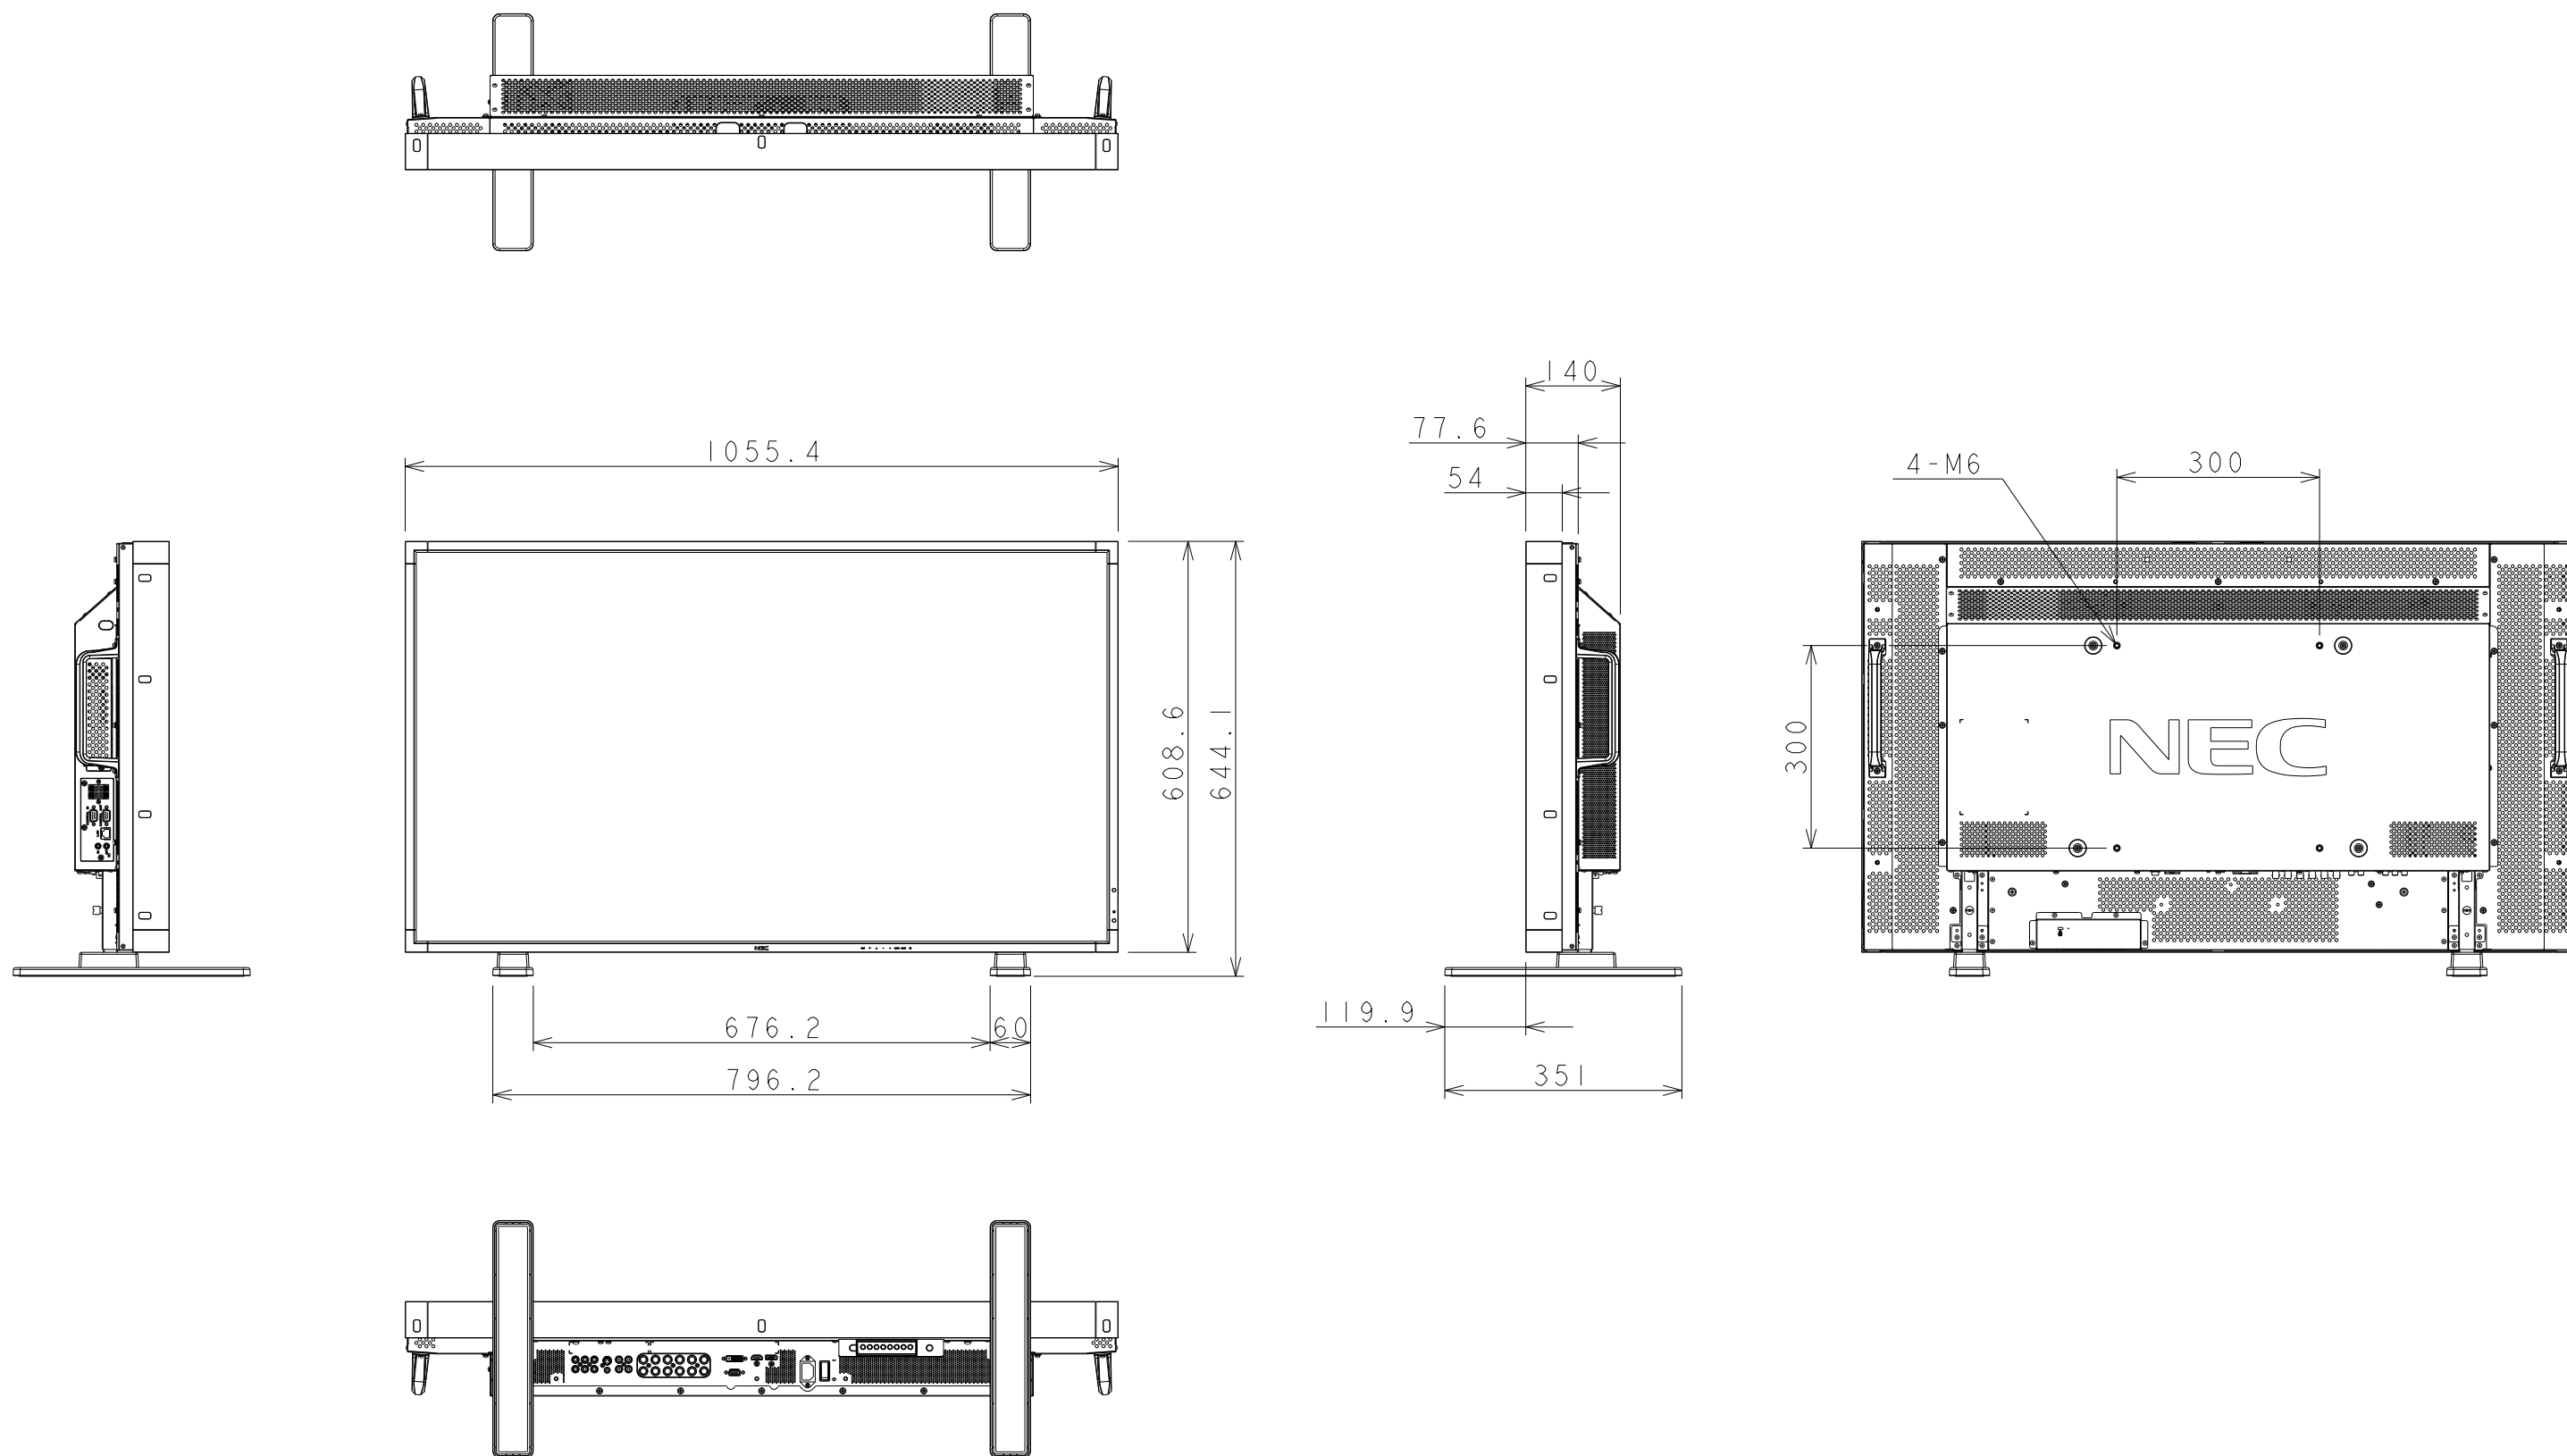

P461 OUTLINE

SIZE A3
SCALE 1/10
DIM mm