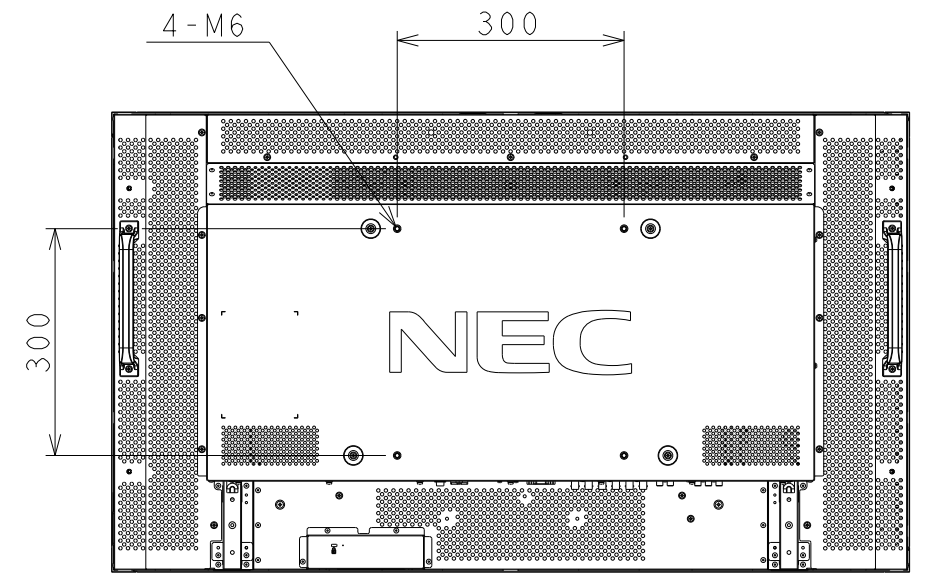

P461 OUTLINE

SIZE A3
SCALE 1/10
DIM mm