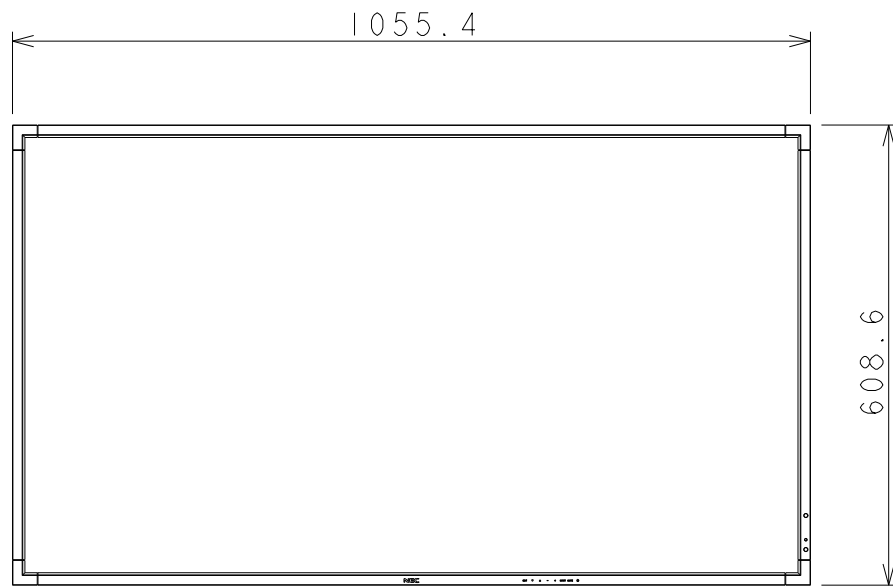

P461 OUTLINE

SIZE A3
SCALE 1/10
DIM mm