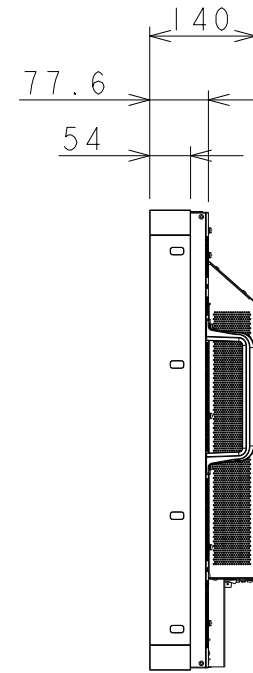

P461 OUTLINE

SIZE A3
SCALE 1/10
DIM mm