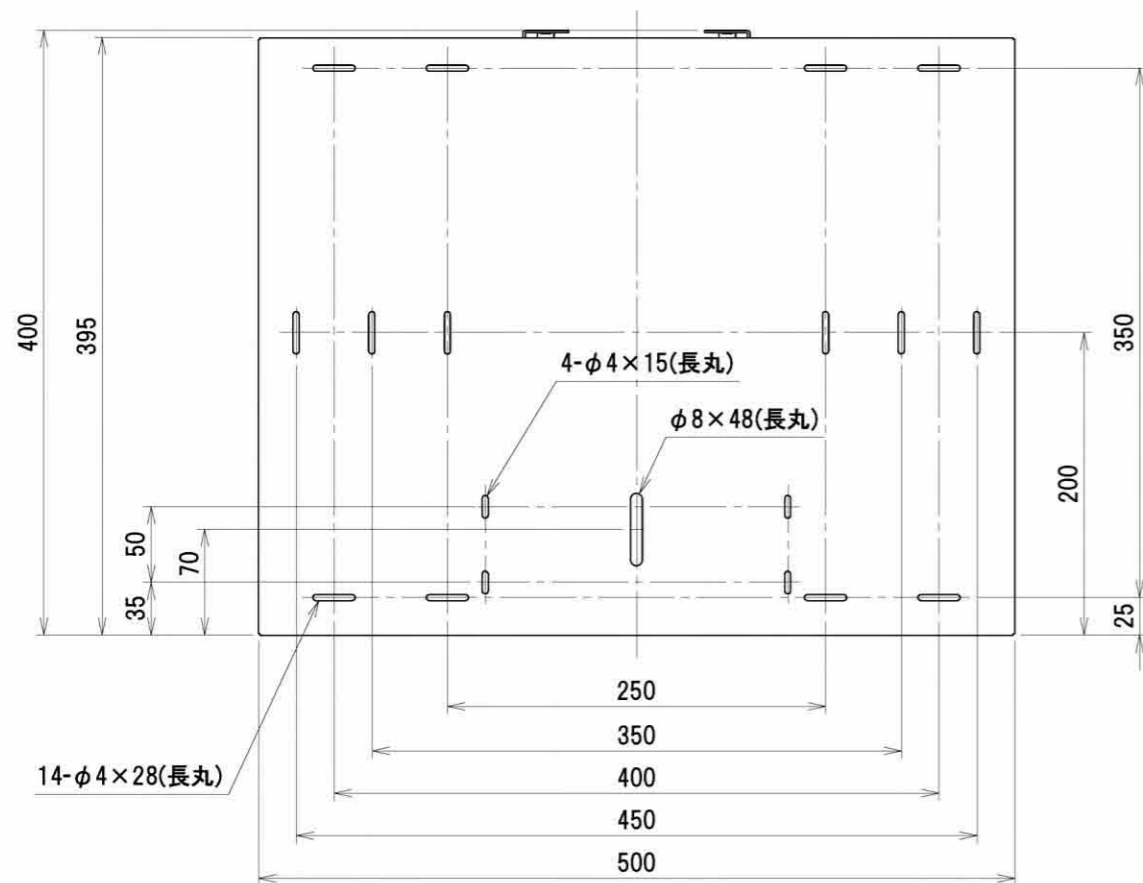

製品仕様図

棚板取付イメージ

棚板 / ST-CS30-S-FT