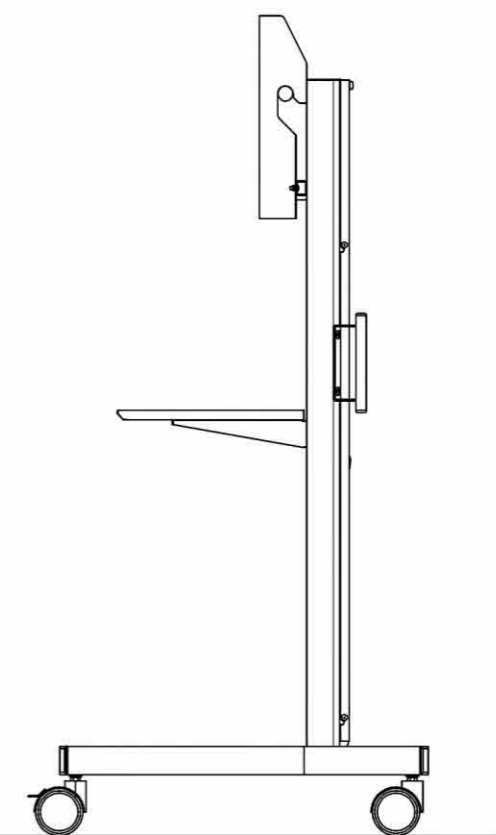

製品仕様図

棚板取付イメージ

棚板 / ST-CS30-S-FT