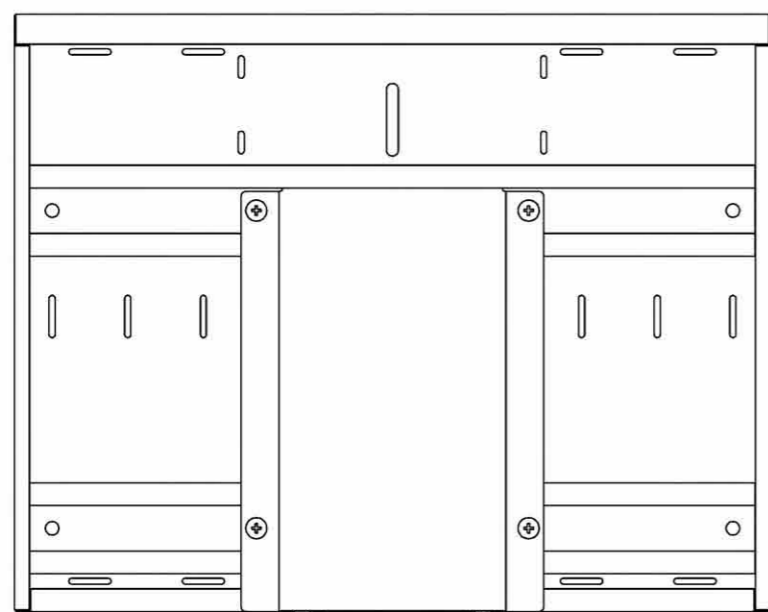

製品仕様図

棚板取付イメージ

棚板 / ST-CS30-S-FT