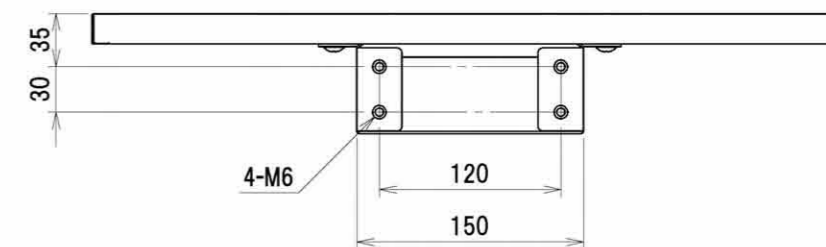

製品仕様図

棚板取付イメージ

棚板 / ST-CS30-S-FT