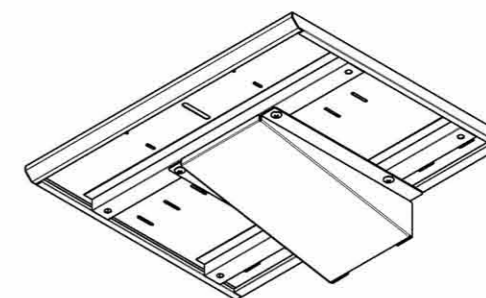

製品仕様図

棚板取付イメージ

棚板 / ST-CS30-S-FT