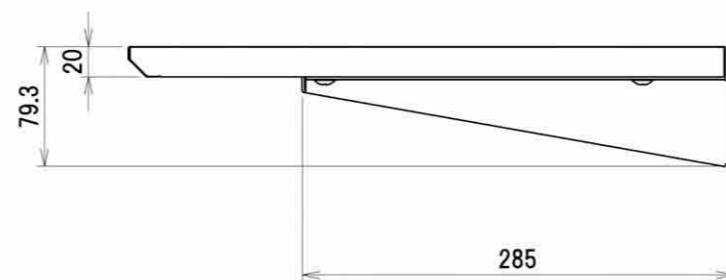

製品仕様図

棚板取付イメージ

棚板 / ST-CS30-S-FT