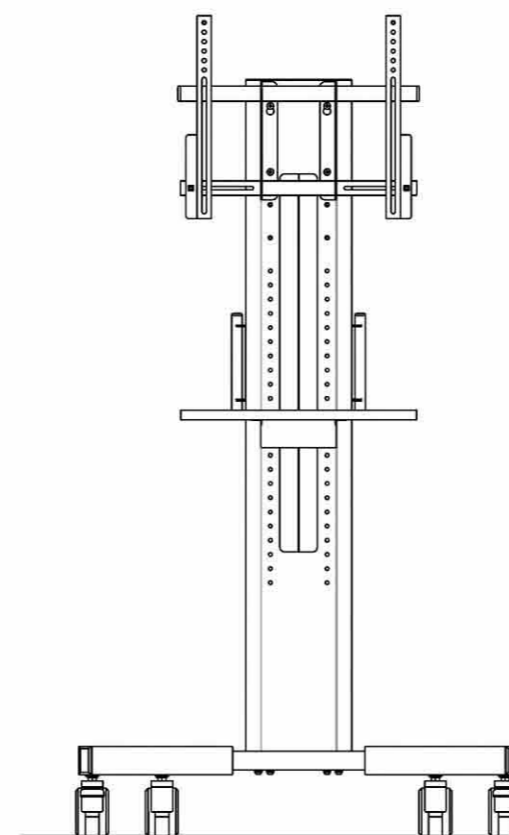

製品仕様図

棚板取付イメージ

棚板 / ST-CS30-S-FT