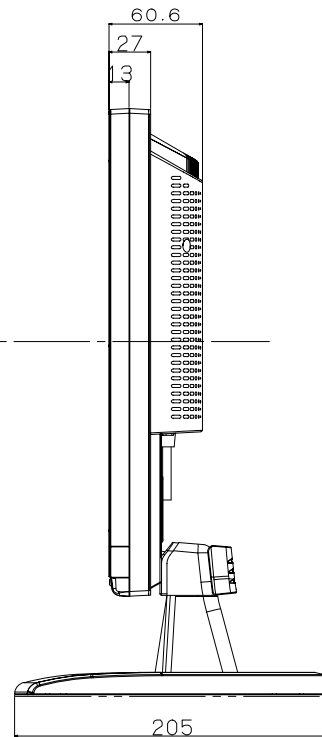

LCD171V 外形図

- ・キャビネット色
 WHモデル
 フロントベゼル： ライトグレイ
 その他： ライトグレイ
 BKモデル
 フロントベゼル： Pure Black
 その他： Pure Black
- ・チルト台調節
 チルト調節角度： +20°～-5°
- ・質量
 スタンド有り： 4.1kg
 スタンド無し： 3.8kg