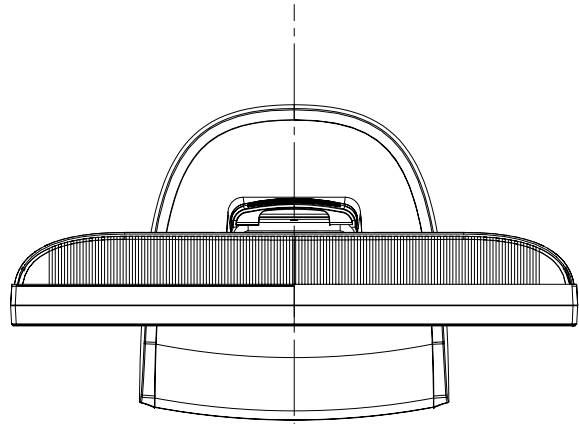

LCD171V 外形図

- ・キャビネット色
 WHモデル
 フロントベゼル： ライトグレイ
 その他： ライトグレイ
 BKモデル
 フロントベゼル： Pure Black
 その他： Pure Black
- ・チルト台調節
 チルト調節角度： +20°～-5°
- ・質量
 スタンド有り： 4.1kg
 スタンド無し： 3.8kg