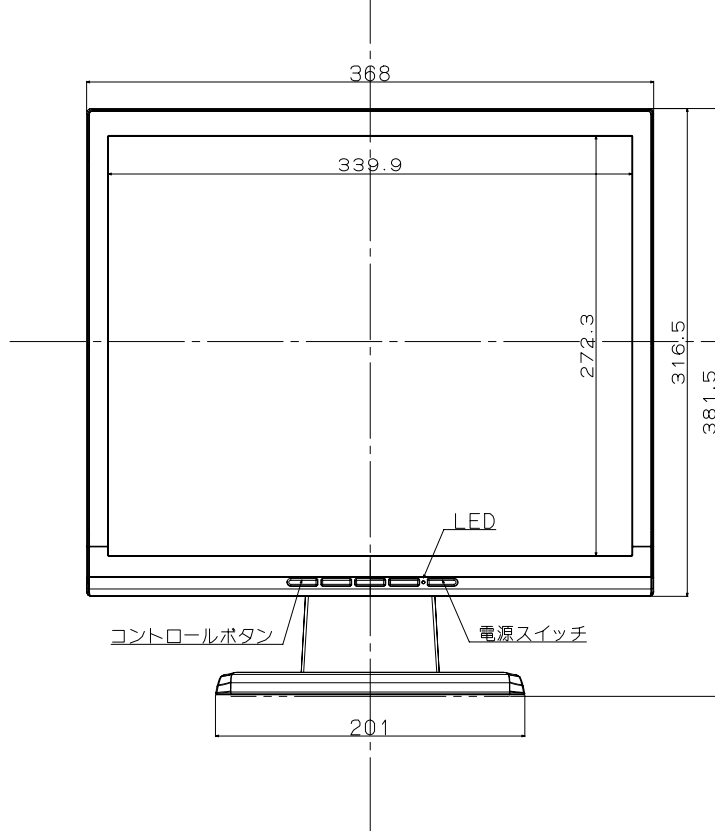

LCD171V 外形図

- ・キャビネット色
 WHモデル
 フロントベゼル： ライトグレイ
 その他： ライトグレイ
 BKモデル
 フロントベゼル： Pure Black
 その他： Pure Black
- ・チルト台調節
 チルト調節角度： +20°～-5°
- ・質量
 スタンド有り： 4.1kg
 スタンド無し： 3.8kg