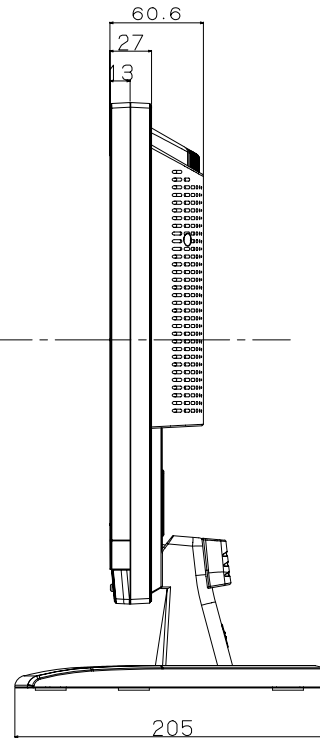

LCD171VXM 外形図

- ・キャビネット色
フロントベゼル： ライトグレイ
その他： ライトグレイ
- ・チルト台調節
チルト調節角度： +20°～-5°
- ・質量
スタンド有り： 4.2kg
スタンド無し： 3.9kg