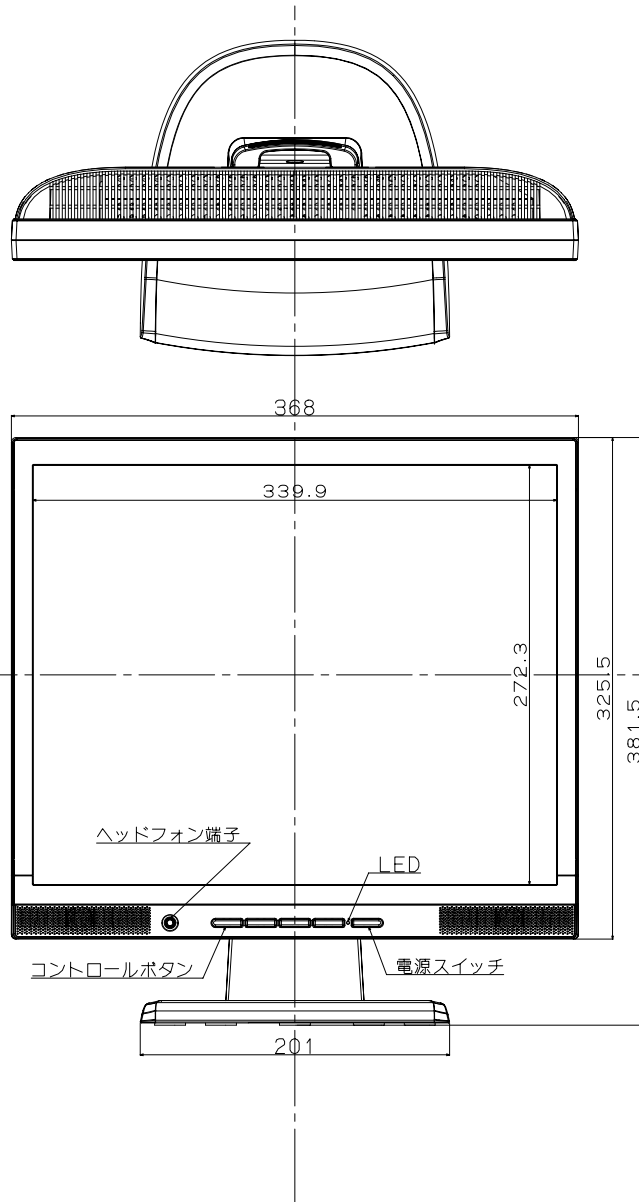

LCD171VXM 外形図

- ・キャビネット色
フロントベゼル： ライトグレイ
その他： ライトグレイ
- ・チルト台調節
チルト調節角度： +20°～-5°
- ・質量
スタンド有り： 4.2kg
スタンド無し： 3.9kg