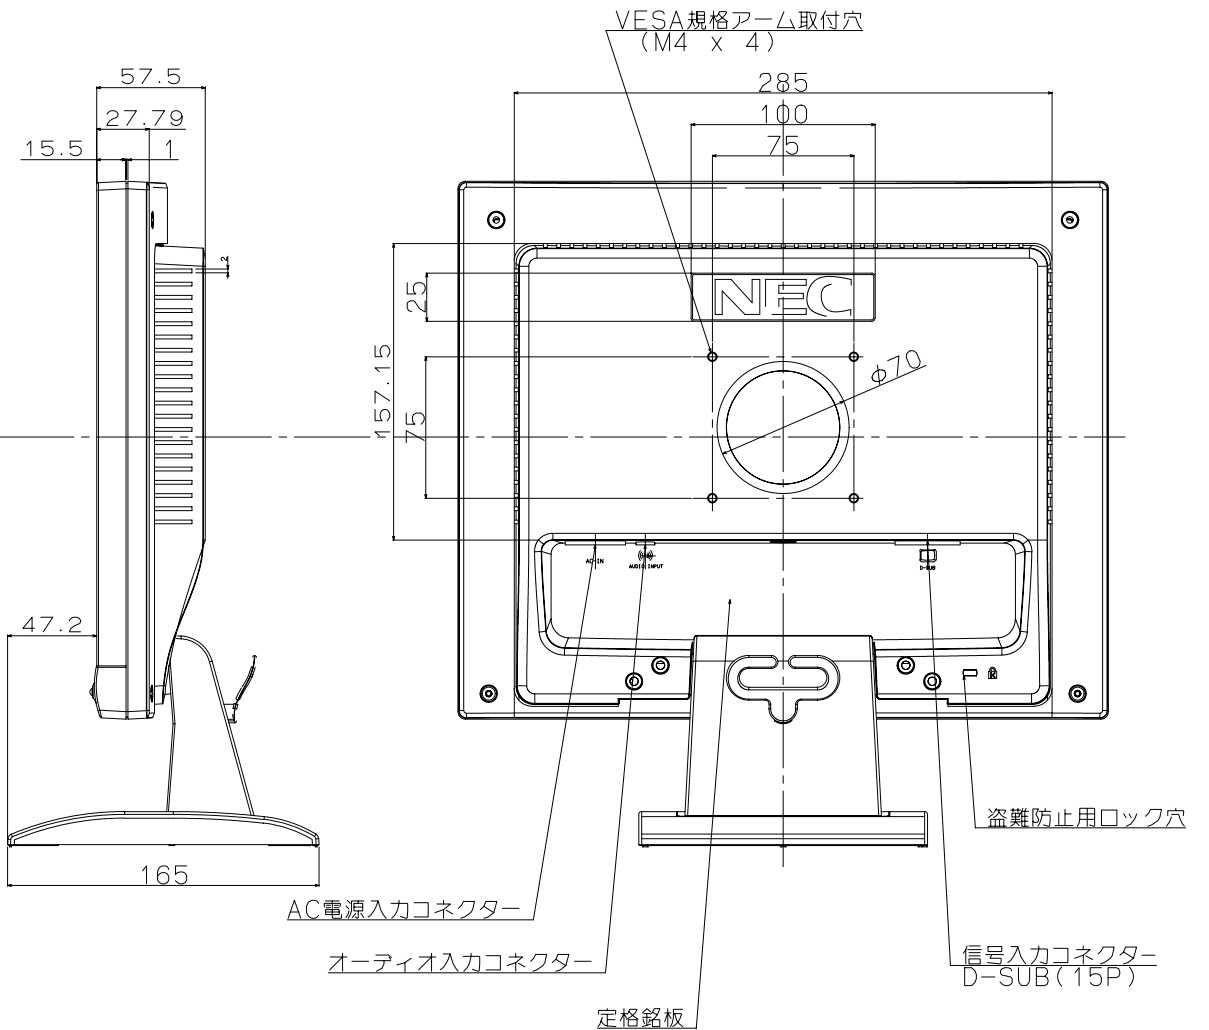

- ・キャビネット色
CRT LCD Light Gray (NMV)
- ・チルト調整角度
上下 : +20 / -5 degree
左右 : なし
- ・質量
スタンド有 : 3.3 kg
スタンドなし : 2.9 kg

MOLD LETTER
Recessed (凹) 0.3mm
Size: same as current AS model