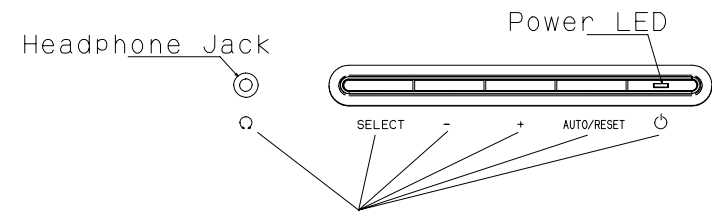

- ・キャビネット色
CRT LCD Light Gray (NMV)
- ・チルト調整角度
上下 : +20 / -5 degree
左右 : なし
- ・質量
スタンド有 : 3.3 kg
スタンドなし : 2.9 kg

MOLD LETTER
Recessed (凹) 0.3mm
Size: same as current AS model