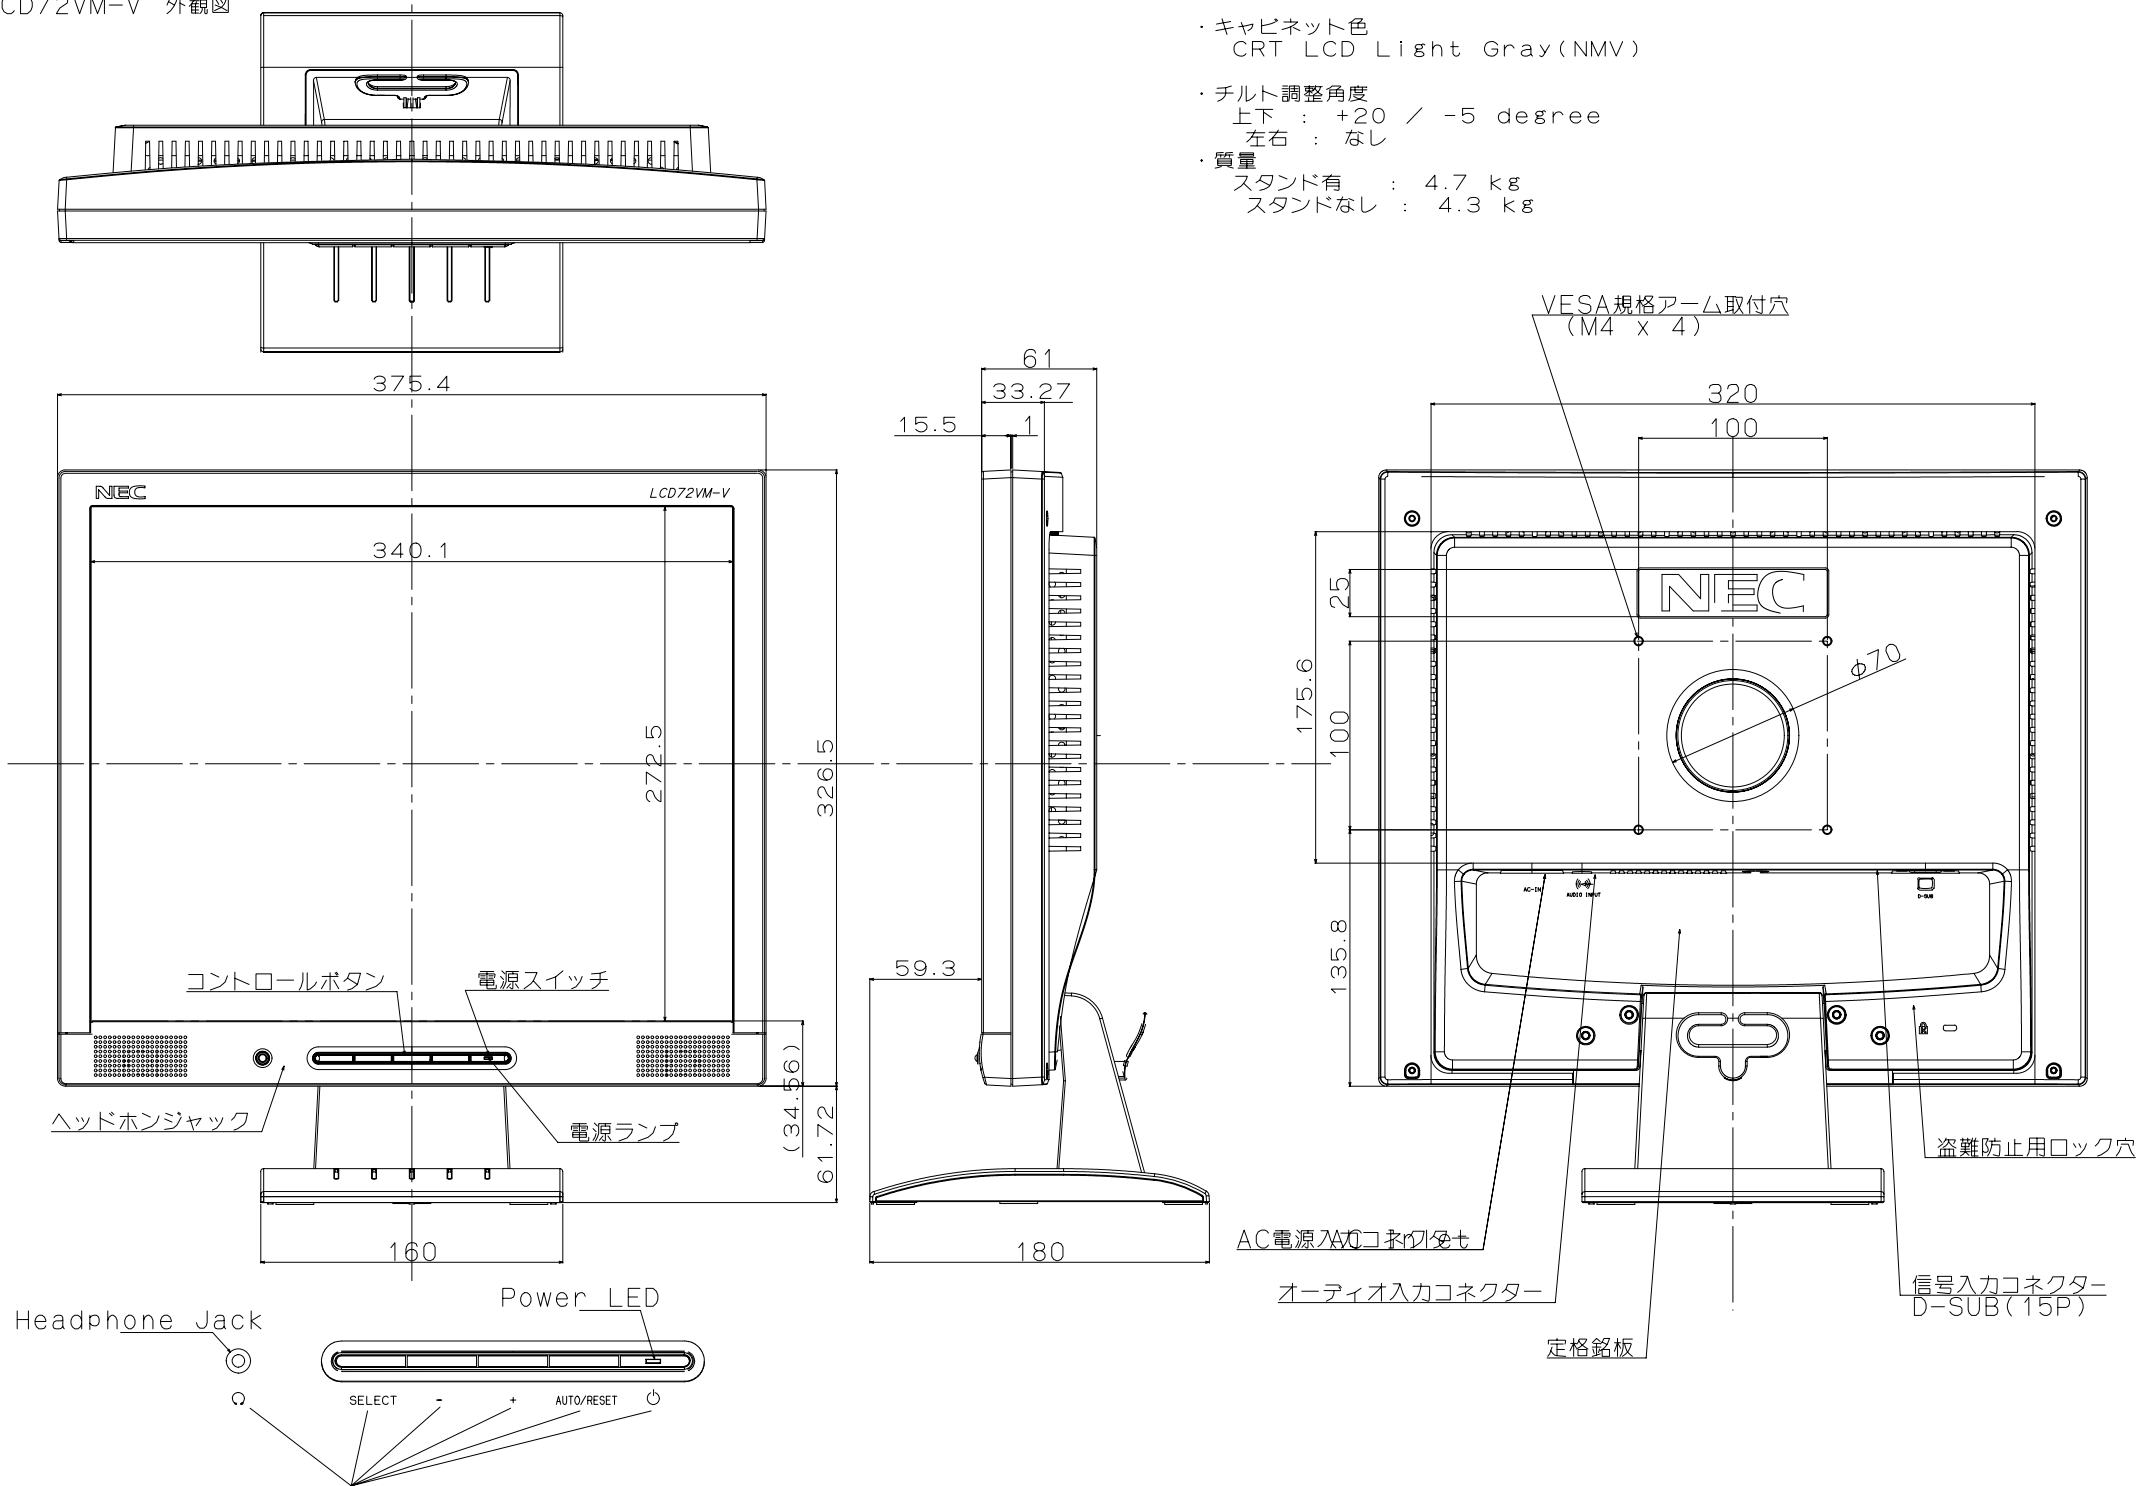

LCD72VM-V 外觀図

- ・キャビネット色  
CRT LCD Light Gray(NMV)
- ・チルト調整角度  
上下 : +20 / -5 degree  
左右 : なし
- ・質量  
スタンド有 : 4.7 kg  
スタンドなし : 4.3 kg

MOLD LETTER  
Recessed(凹) 0.3mm  
Size:same as current AS model