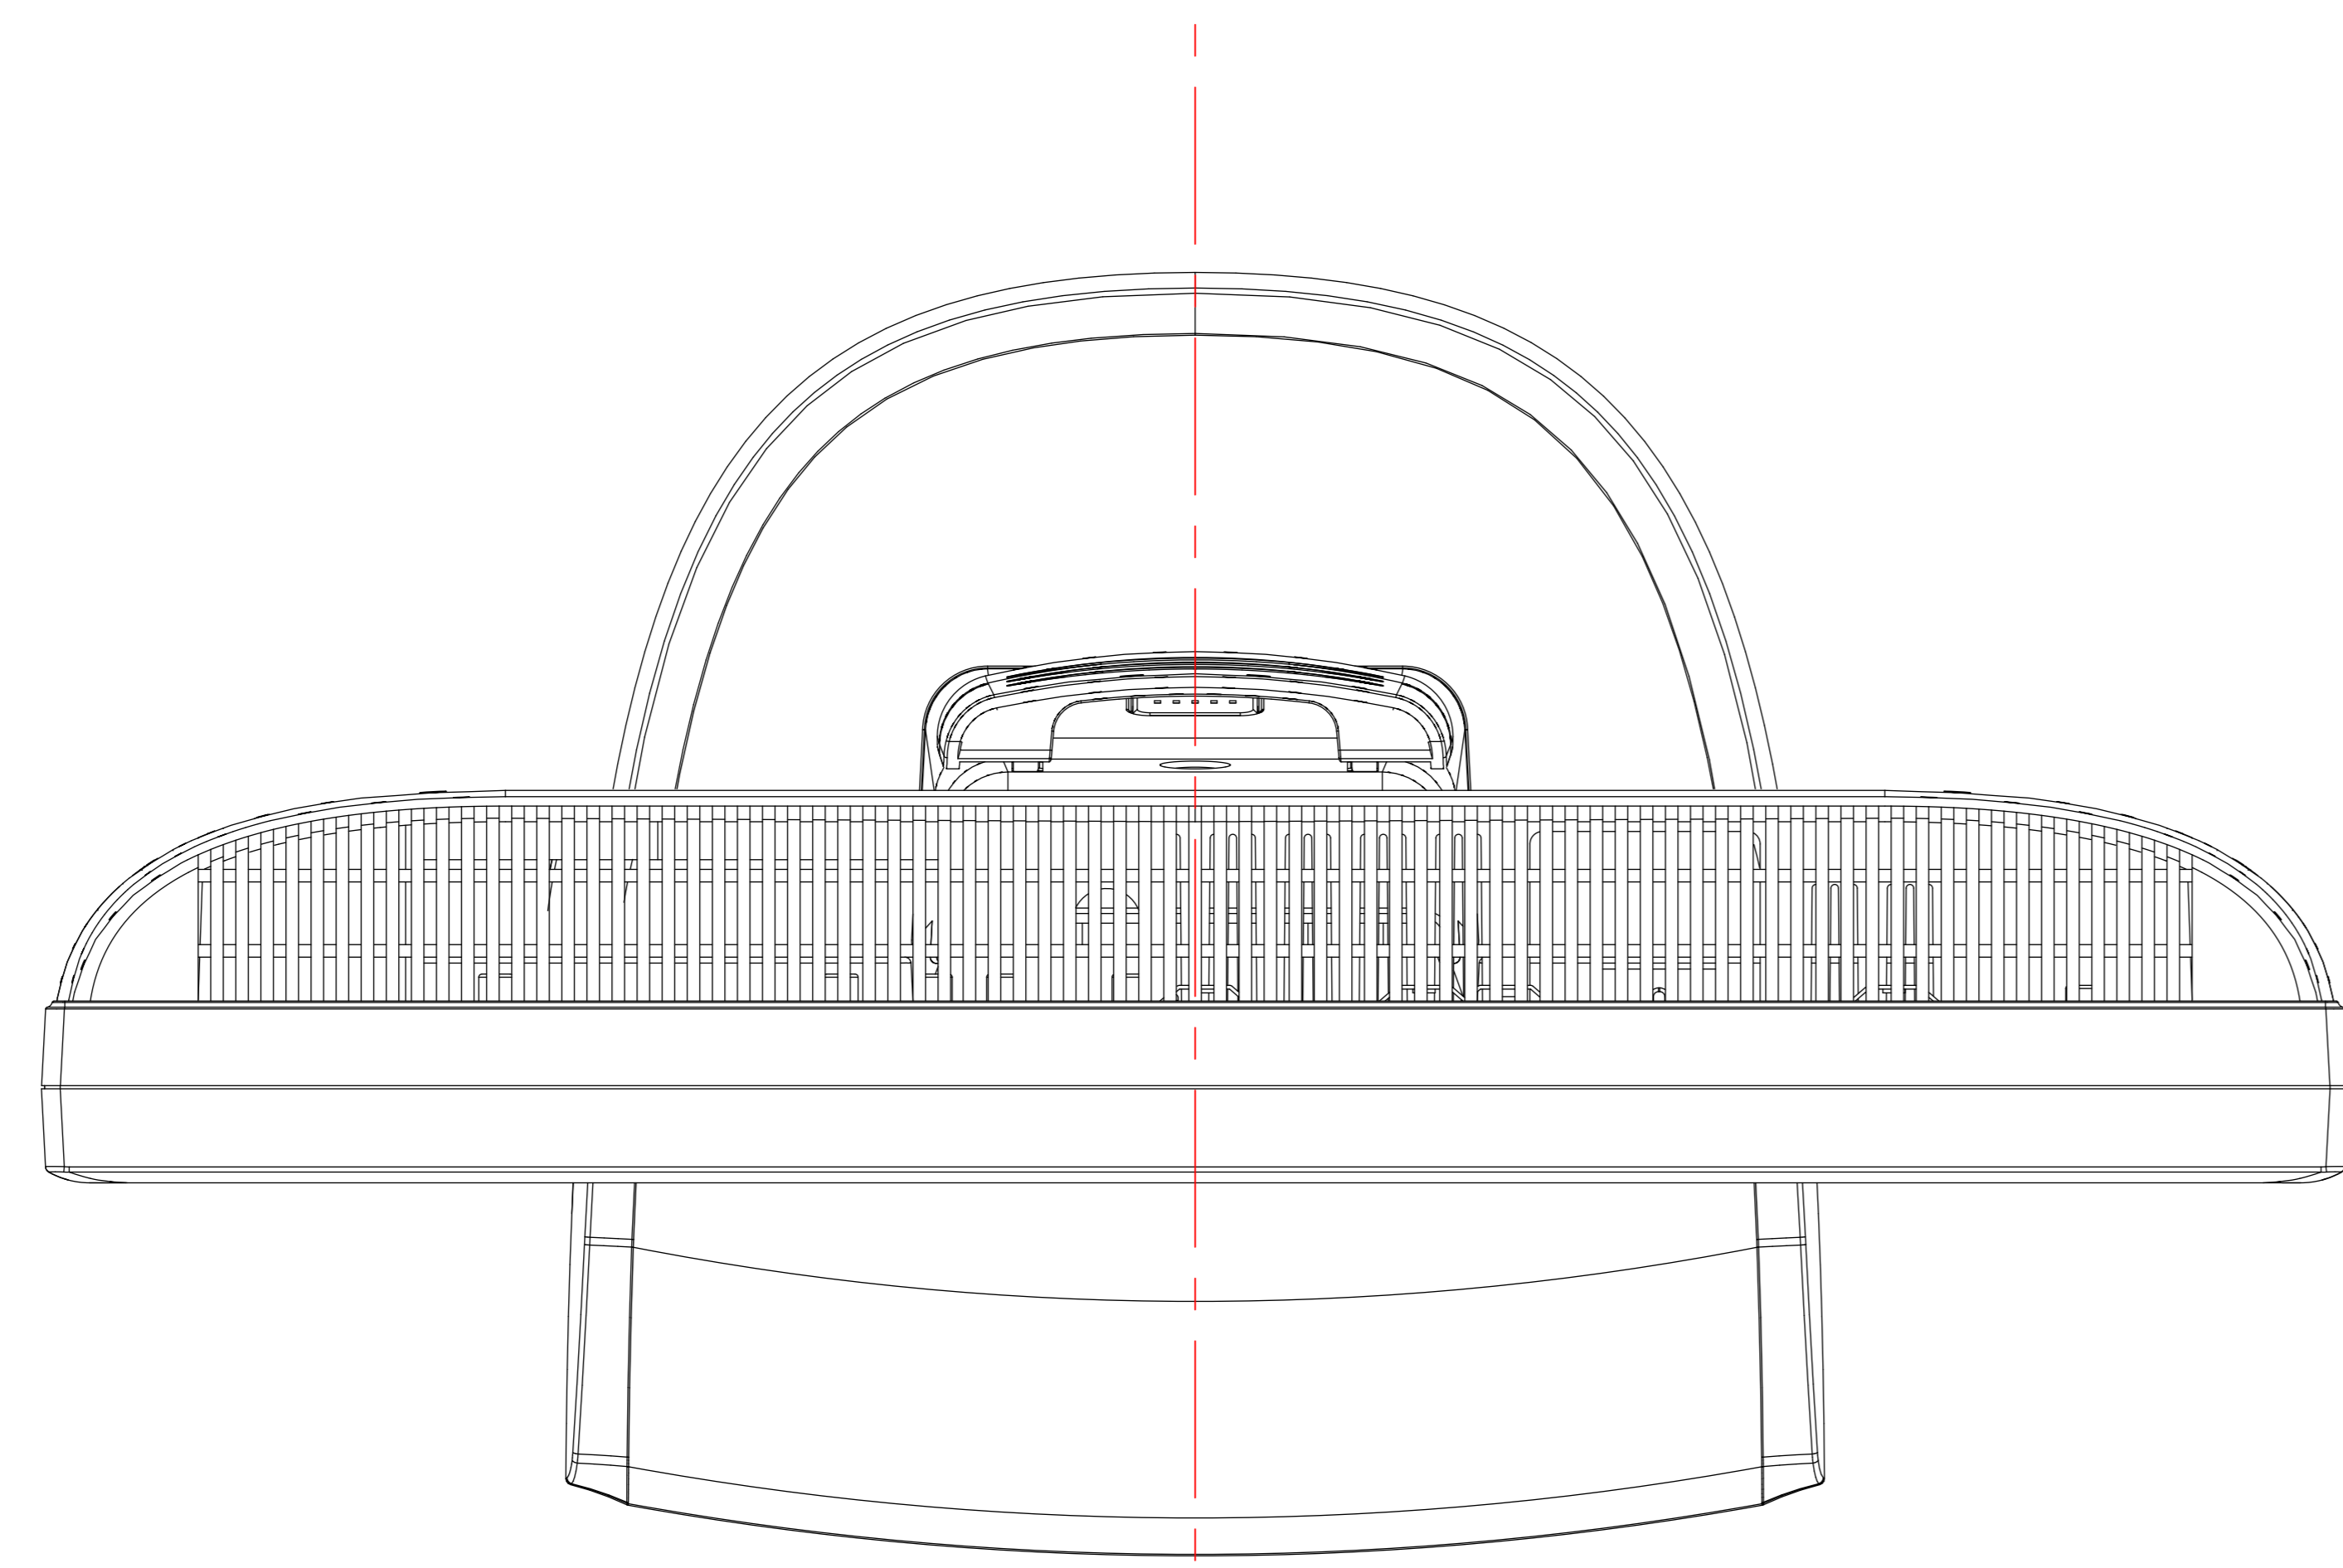

LCD73VXM-V 外形図

・キャビネット色  
 フロントベゼル: ライトグレー  
 その他: ライトグレー

・チルト台調節  
 チルト調節角度: +20°~-5°

・質量  
 スタンド有り: 4.3Kg  
 スタンド無し: 3.9Kg