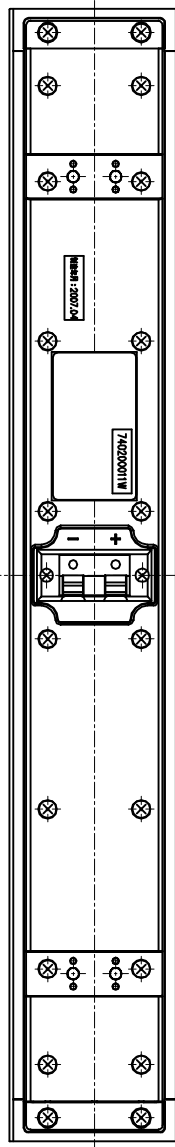

SP4020-4620 SPEAKER

46" ADAPTER

46" ADAPTER