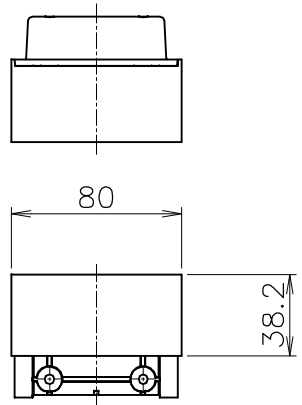

SP4020-4620 SPEAKER

46" ADAPTER

46" ADAPTER