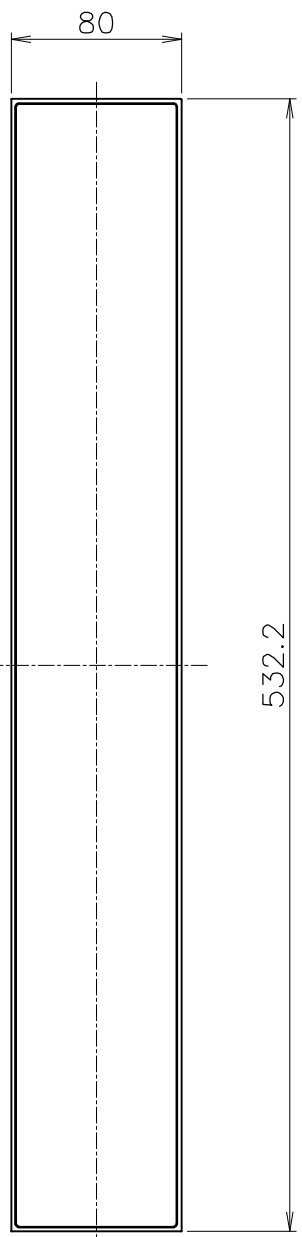

SP4020-4620 SPEAKER

46" ADAPTER

46" ADAPTER