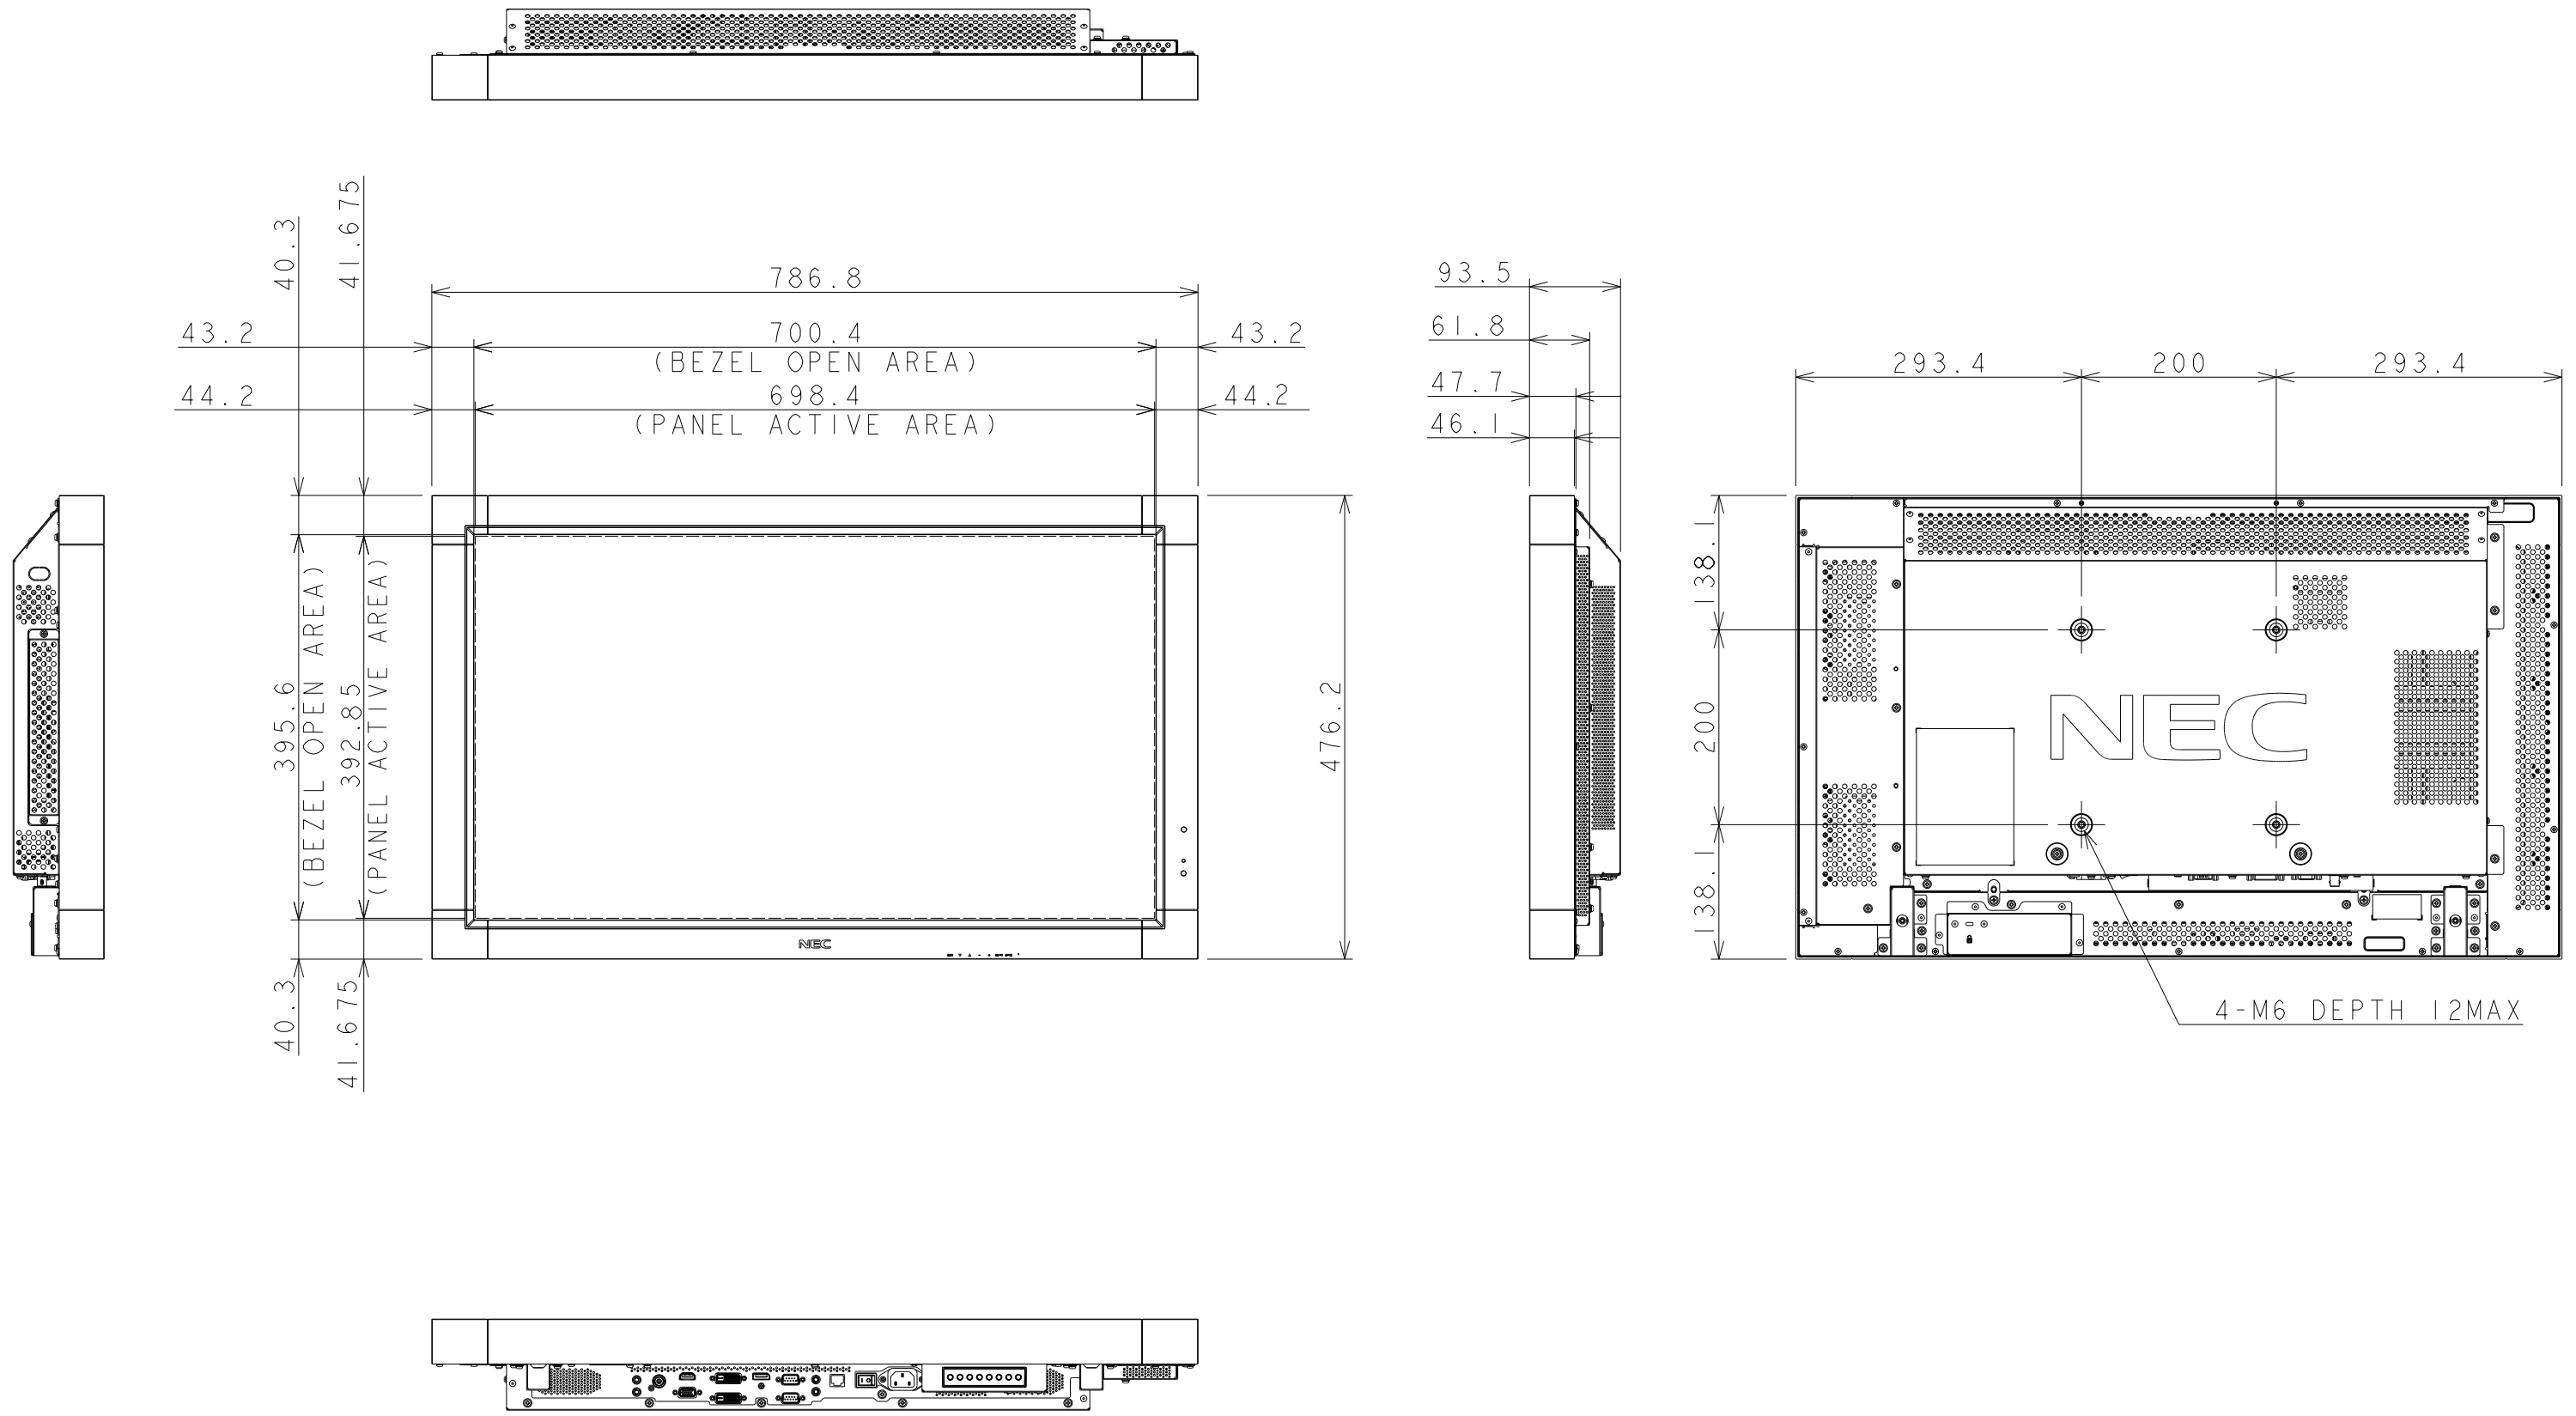

# V323 OUTLINE

SIZE A3  
SCALE 1/7  
DIM mm