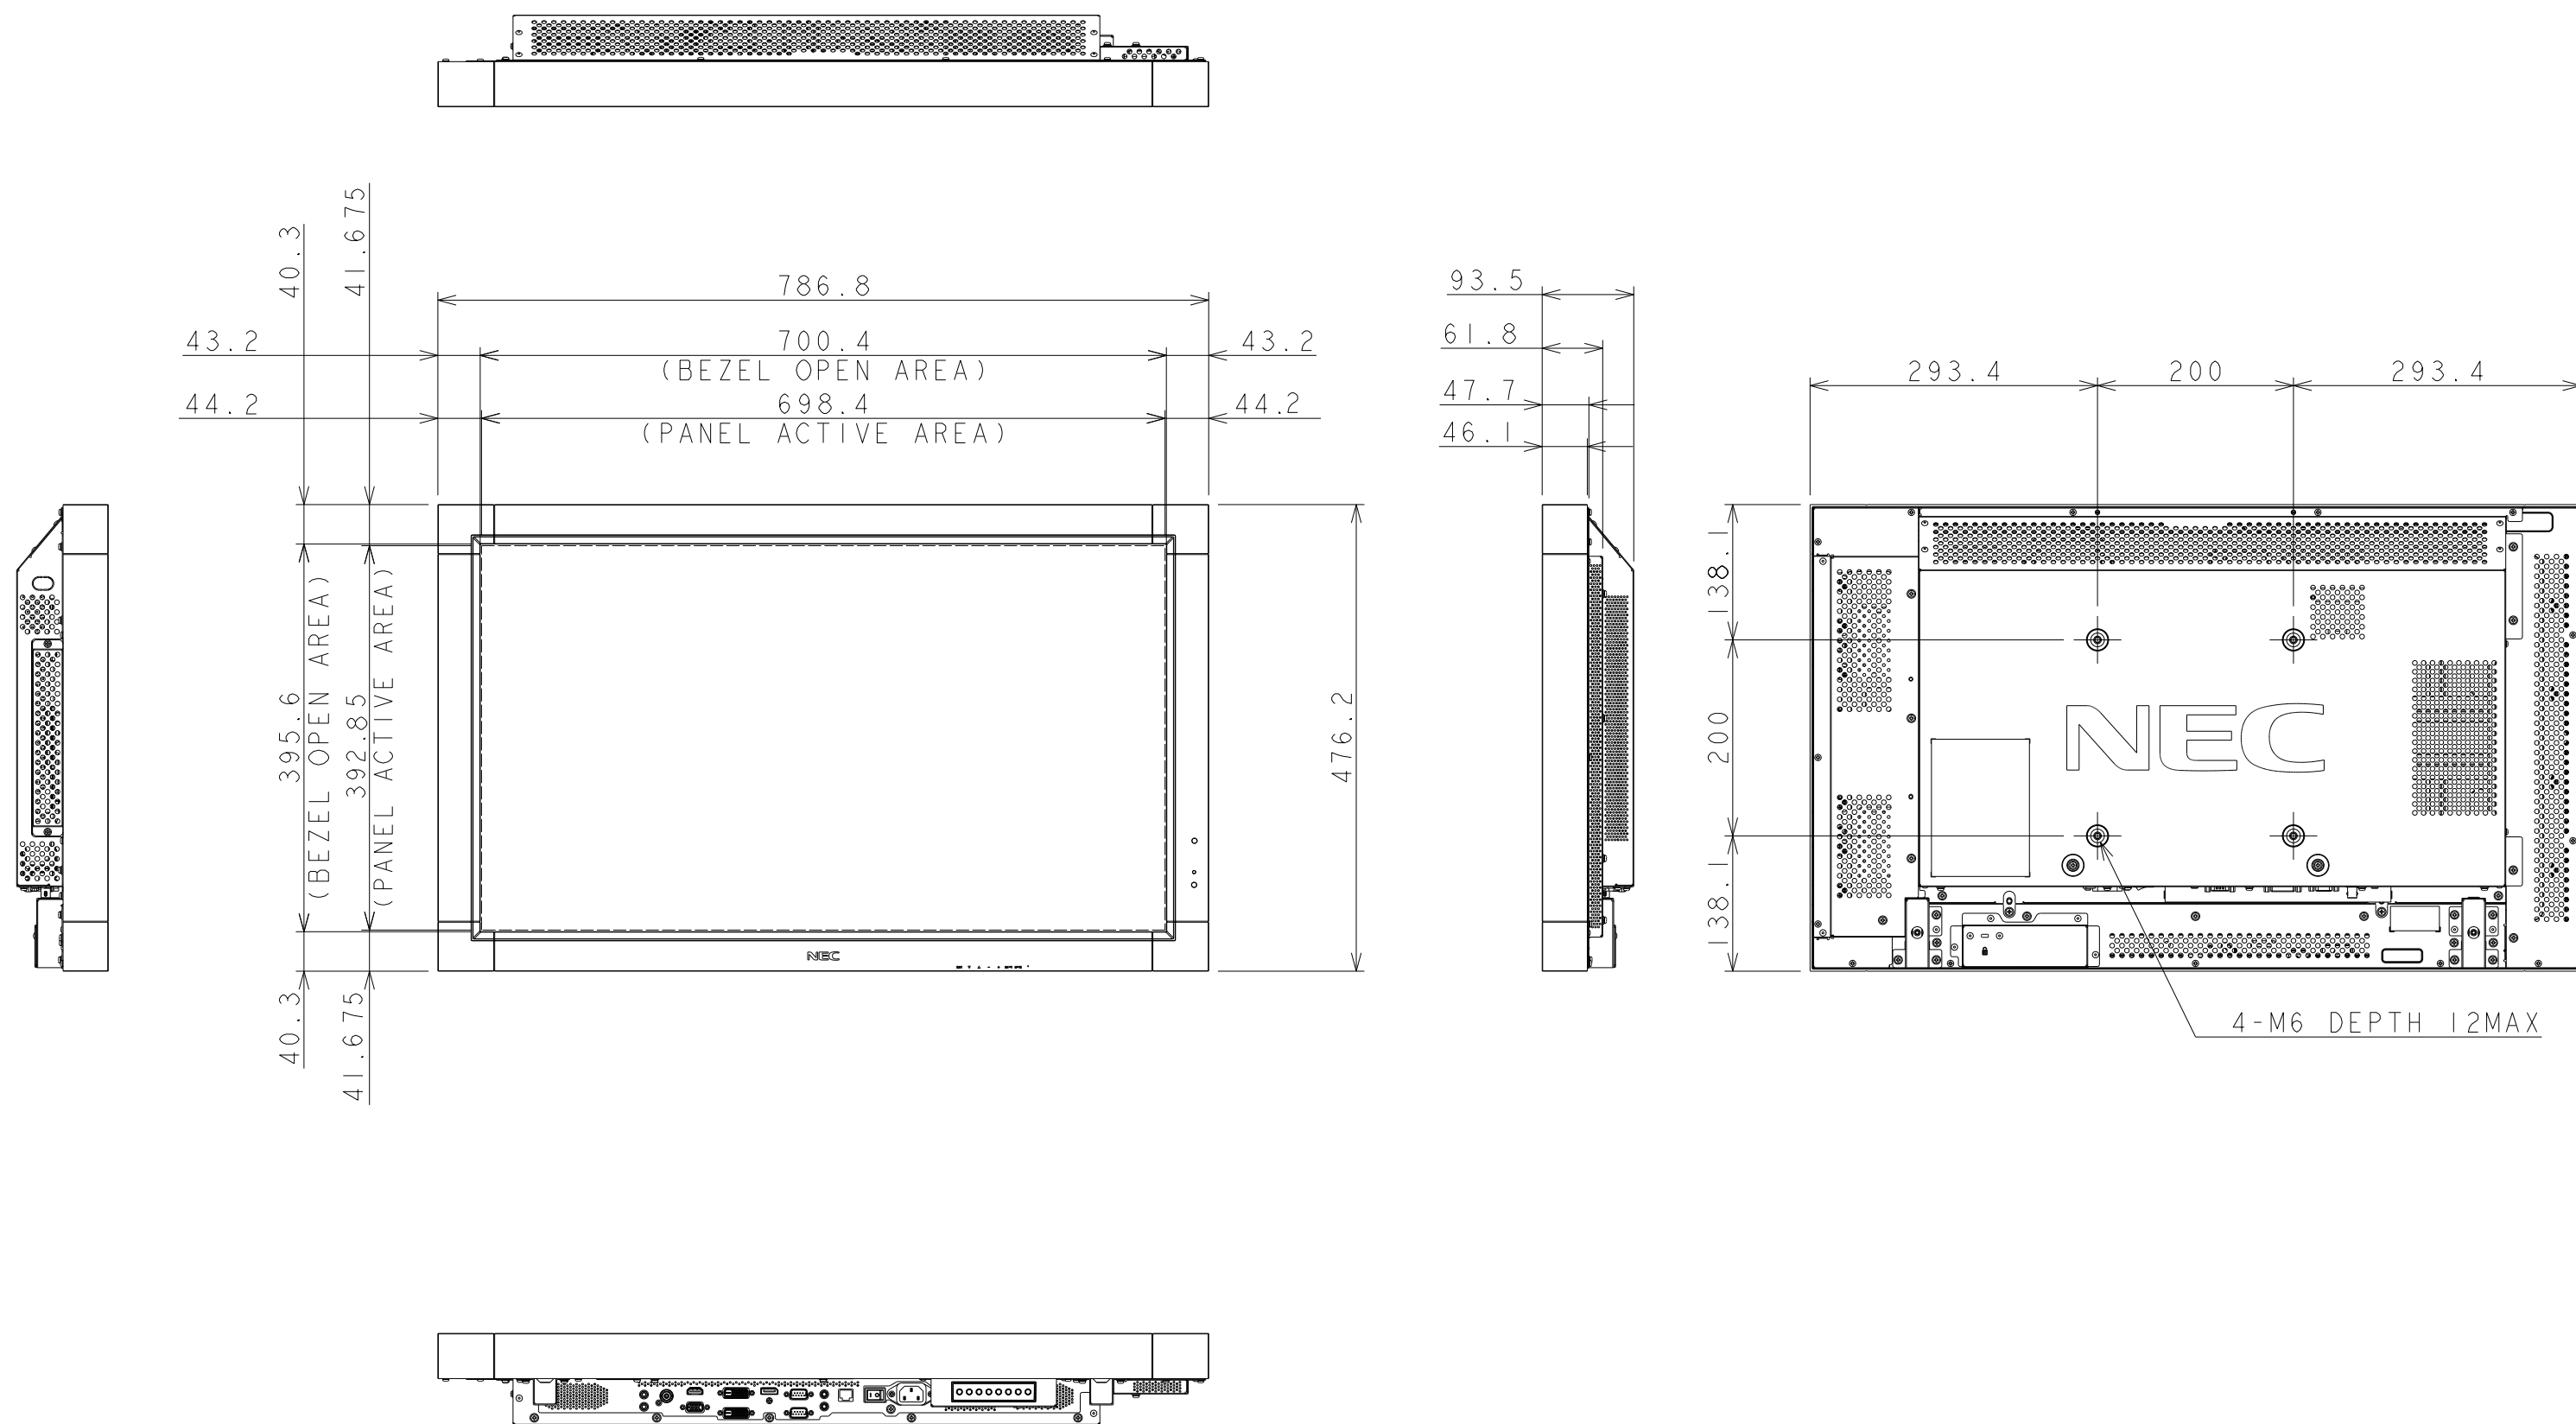

V323 OUTLINE

SIZE A3
SCALE 1/7
DIM mm