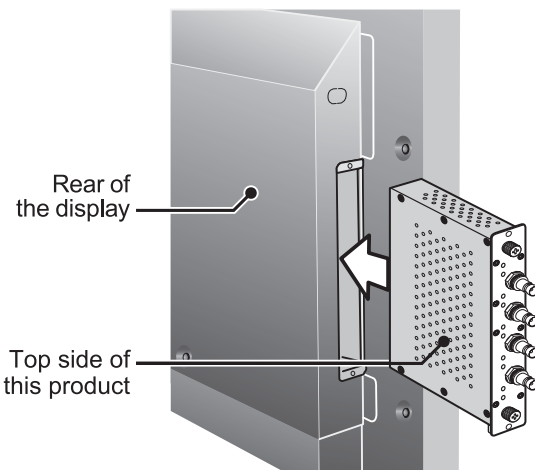

# SHEET CAUTION SB-09HC

SIZE : A5 COLOR : YELLOW / BLACK(LETTER)

CAUTION VORSICHT PRECAUCIÓN ATTENTION تنبيه  
ATTENZIONE 小心 注意

When installing this product, ensure that the top side of the accessory is facing the rear of the display. This product may be damaged if inserted with the wrong orientation.

Platzieren Sie beim Einbau dieses Produkts in einen Bildschirm seine Oberseite an der Rückseite des Bildschirms. Dieses Produkt kann beschädigt werden, wenn es mit der falschen Ausrichtung eingebaut wird.

عند تركيب هذا المنتج في شاشة عرض، ضع جانبه العلوي على الجهة الخلفية لشاشة العرض. يمكن لهذا المنتج أن يتلف إذا تم إدخاله في الاتجاه الخطأ.

Cuando instale este producto en una pantalla, coloque su parte superior en la parte posterior de dicha pantalla. El producto podría dañarse si se inserta con una orientación incorrecta.

将本产品装入显示器时，使其顶部位于显示器的后面。  
如果以错误的方向插入，则可能损坏本产品。

Lors de l'installation de ce produit dans un écran, placez sa face supérieure sur l'arrière de l'écran. Ce produit peut être endommagé s'il est inséré dans le mauvais sens.