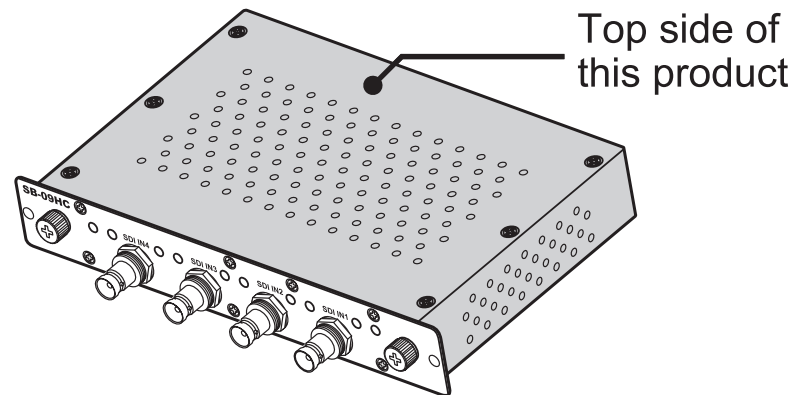

# SHEET CAUTION SB-09HC

SIZE : A5 COLOR : YELLOW / BLACK(LETTER)

CAUTION VORSICHT PRECAUCIÓN ATTENTION تنبيه  
ATTENZIONE 小心 注意

When installing this product, ensure that the top side of the accessory is facing the rear of the display. This product may be damaged if inserted with the wrong orientation.

Platzieren Sie beim Einbau dieses Produkts in einen Bildschirm seine Oberseite an der Rückseite des Bildschirms. Dieses Produkt kann beschädigt werden, wenn es mit der falschen Ausrichtung eingebaut wird.

عند تركيب هذا المنتج في شاشة عرض، ضع جانبه العلوي على الجهة الخلفية لشاشة العرض. يمكن لهذا المنتج أن يتلف إذا تم إدخاله في الاتجاه الخطأ.

Cuando instale este producto en una pantalla, coloque su parte superior en la parte posterior de dicha pantalla. El producto podría dañarse si se inserta con una orientación incorrecta.

将本产品装入显示器时，使其顶部位于显示器的后面。  
如果以错误的方向插入，则可能损坏本产品。

Lors de l'installation de ce produit dans un écran, placez sa face supérieure sur l'arrière de l'écran. Ce produit peut être endommagé s'il est inséré dans le mauvais sens.