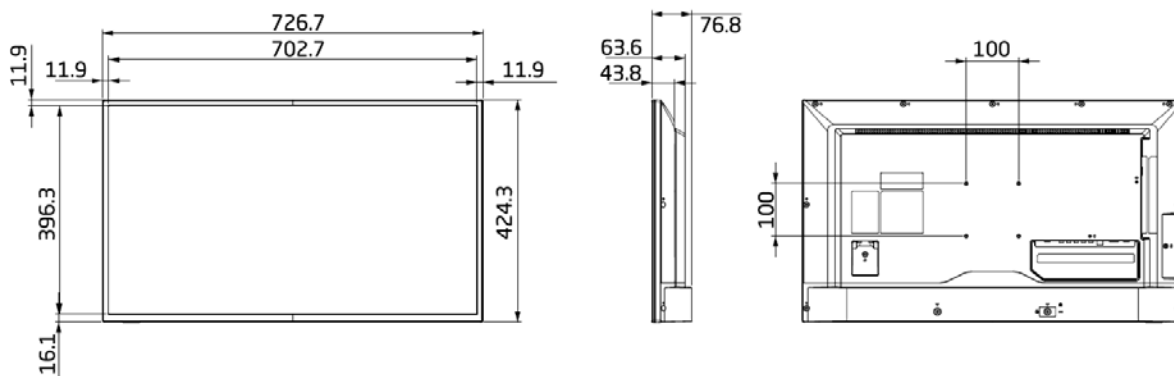

外観図

NEC ディスプレイソリューションズ株式会社 〒108-0073 東京都港区三田 1-4-28(三田国際ビル)