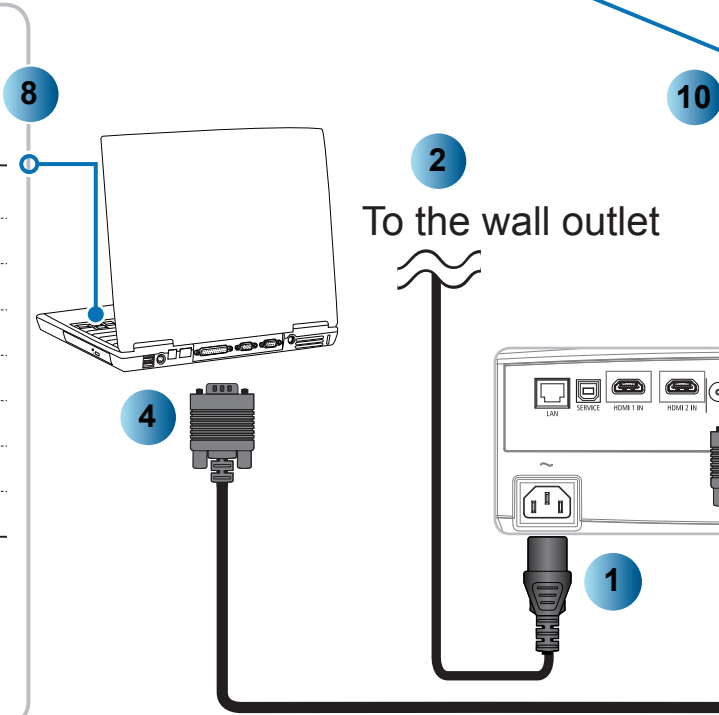

Adjust Zoom
 Régler le zoom
 Passen Sie den Zoom an
 Ajuste el zoom
 Regolare lo Zoom
 Ajuste do zoom
 Pas de zoomfactor aan
 Wyreguluj Powiększenie.
 Настройте масштаб
 Projektorin zoomin säätö

Justera zoom
 Juster zoom
 Juster Zoom
 Προσαρμογή Ζουμ
 Zoom beállítása
 Upravít zoom
 Zumu Ayarla
 调整变焦
 줌 조절
 ضبط الزوم

Adjust Focus
 Régler la mise au point
 Stellen Sie den Fokus ein
 Ajuste el enfoque
 Regolare la messa a fuoco
 Ajuste da focagem
 Pas de scherpstelling aan
 Wyreguluj Ostrość
 Настройте фокусировку
 Projektorin tarkennuksen säätö