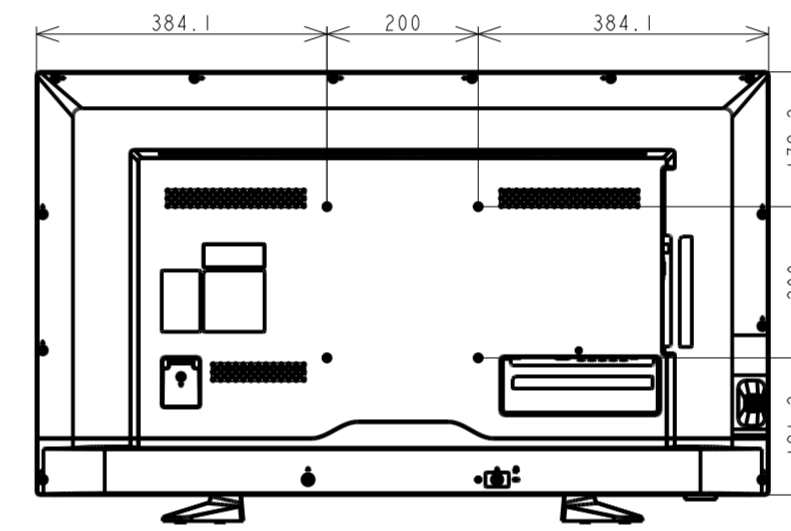

SECTION V0-V0  
SCALE 1:1

Detail A  
SCALE 1:5

Detail B  
SCALE 1:5

UNIT: mm  
 Scale: 1:10  
 Model: E437Q with ST-43E  
 NEC Display Solutions  
 2018/10/25