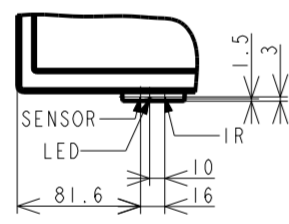

SECTION V0-V0  
SCALE 1:1

Detail A  
SCALE 1:5

Detail B  
SCALE 1:5

UNIT: mm  
 Scale: 1:10  
 Model: E437Q with ST-43E  
 NEC Display Solutions  
 2018/10/25