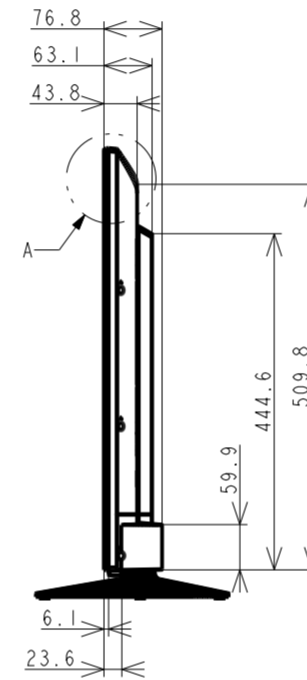

SECTION V0-V0  
SCALE 1:1

Detail A  
SCALE 1:5

Detail B  
SCALE 1:5

UNIT: mm  
 Scale: 1:10  
 Model: E437Q with ST-43E  
 NEC Display Solutions  
 2018/10/25