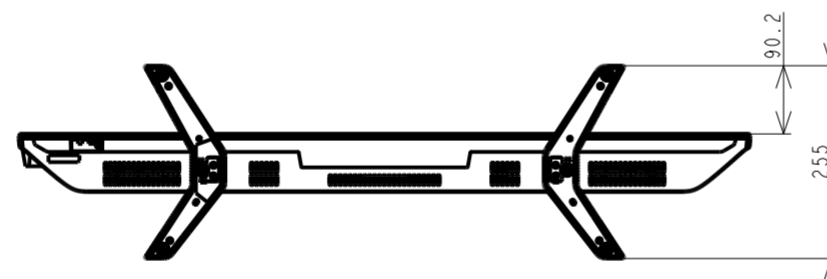

SECTION V0-V0  
SCALE 1:1

Detail A  
SCALE 1:5

Detail B  
SCALE 1:5

UNIT: mm  
 Scale: 1:10  
 Model: E437Q with ST-43E  
 NEC Display Solutions  
 2018/10/25