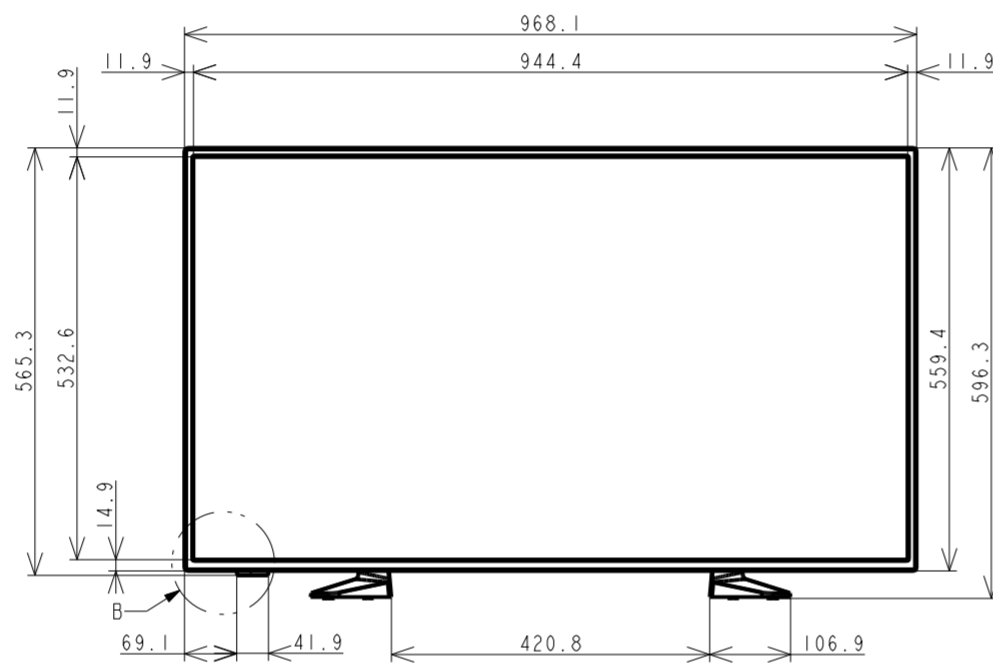

SECTION V0-V0  
SCALE 1:1

Detail A  
SCALE 1:5

Detail B  
SCALE 1:5

UNIT: mm  
 Scale: 1:10  
 Model: E437Q with ST-43E  
 NEC Display Solutions  
 2018/10/25