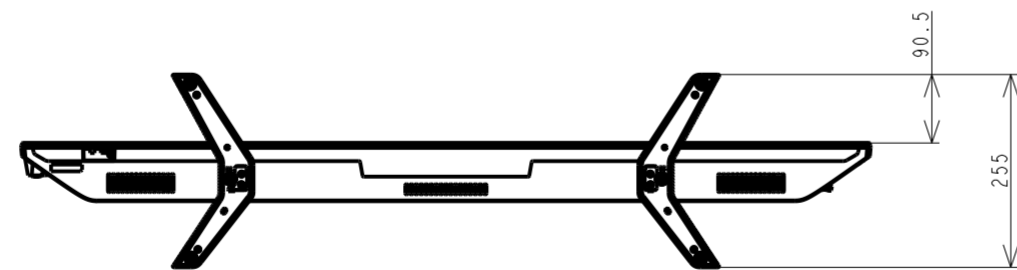

DETAIL A
SCALE 1:5

UNIT:mm
 Scale: 1:10
 Model: E507Q with ST-43E
 NEC Display Solutions
 2018/10/23