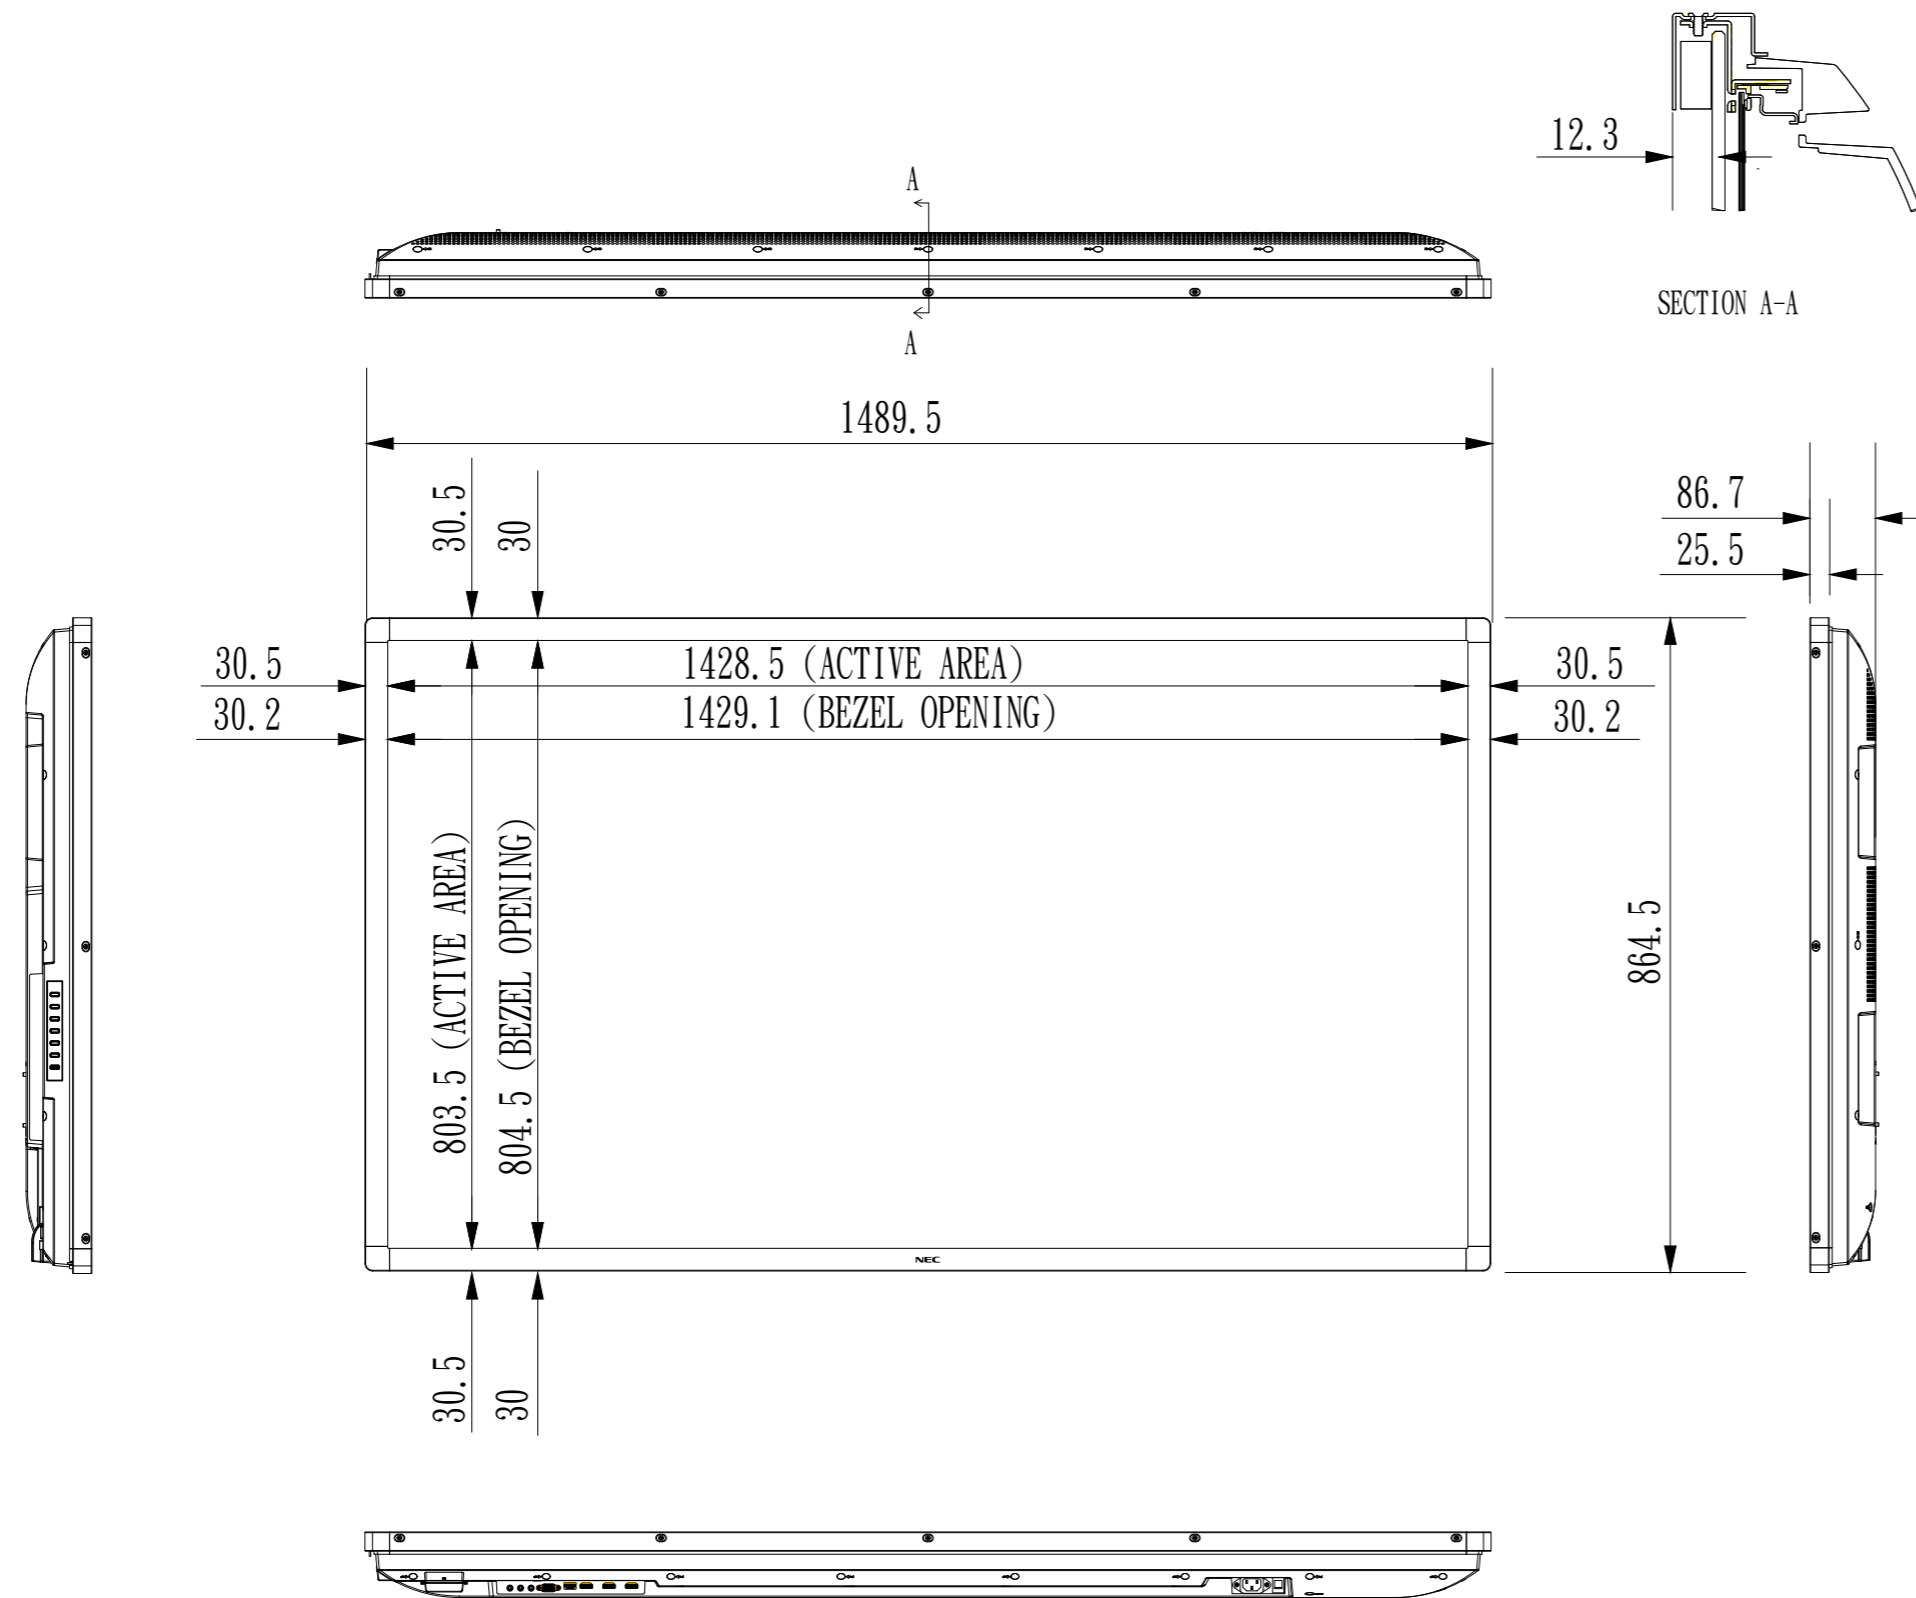

E651-T OUTLINE

UNIT: mm
 E651-T
 NEC Display Solutions
 2017/04/21