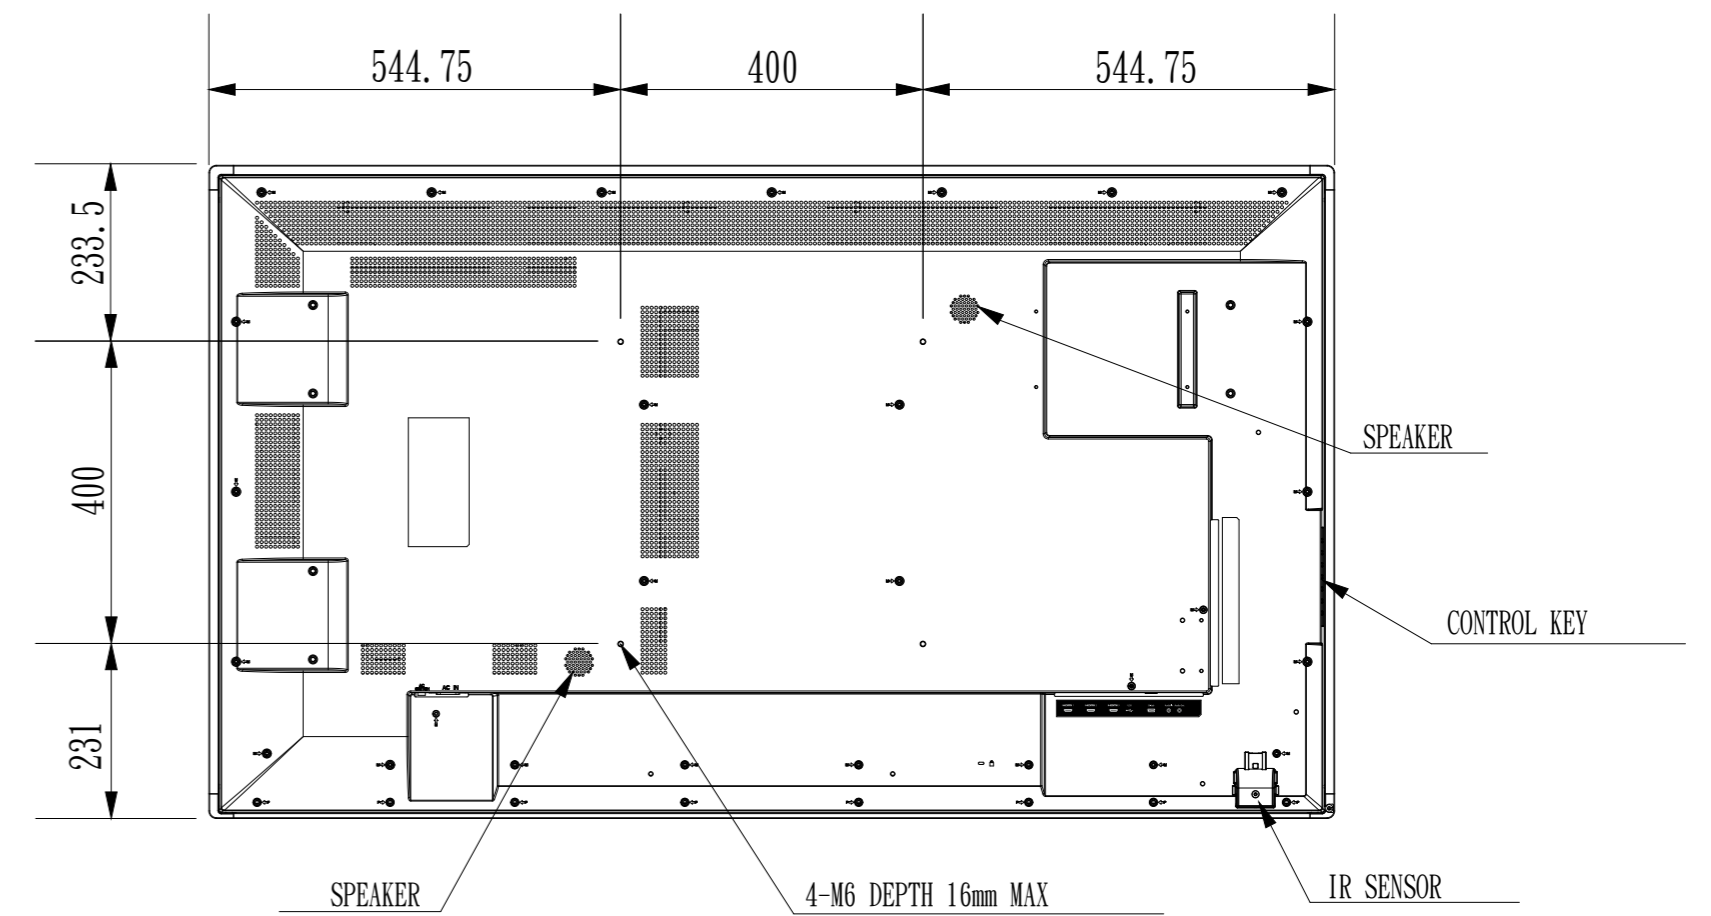

E651-T OUTLINE

UNIT: mm
 E651-T
 NEC Display Solutions
 2017/04/21