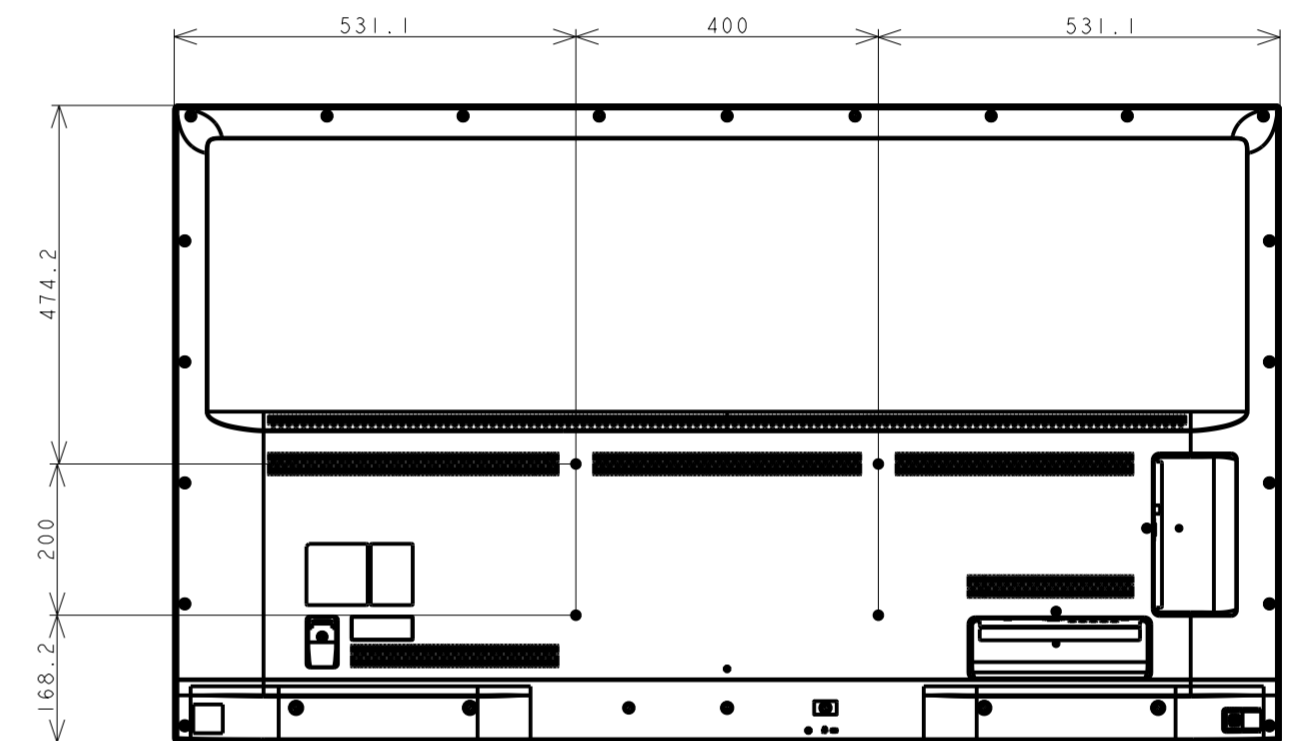

SECTION V0-V0
SCALE 1:1

DETAIL A
SCALE 1:5

DETAIL B
SCALE 1:5

UNIT: mm
Scale: 1:10
Model: E657Q without stand
NEC Display Solutions
2018/10/23