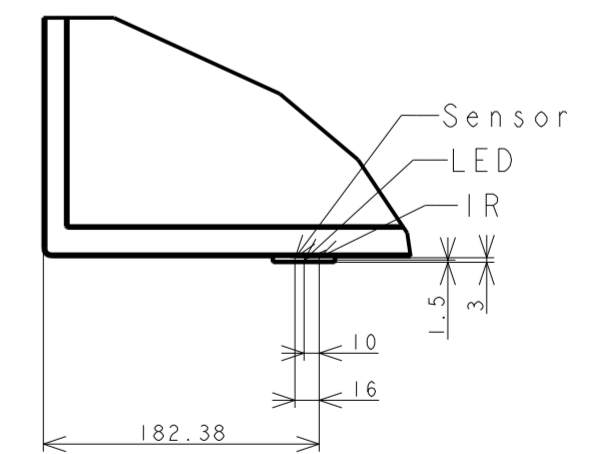

SECTION V0-V0
SCALE 1:1

DETAIL A
SCALE 1:5

DETAIL B
SCALE 1:5

UNIT: mm
Scale: 1:10
Model: E657Q without stand
NEC Display Solutions
2018/10/23