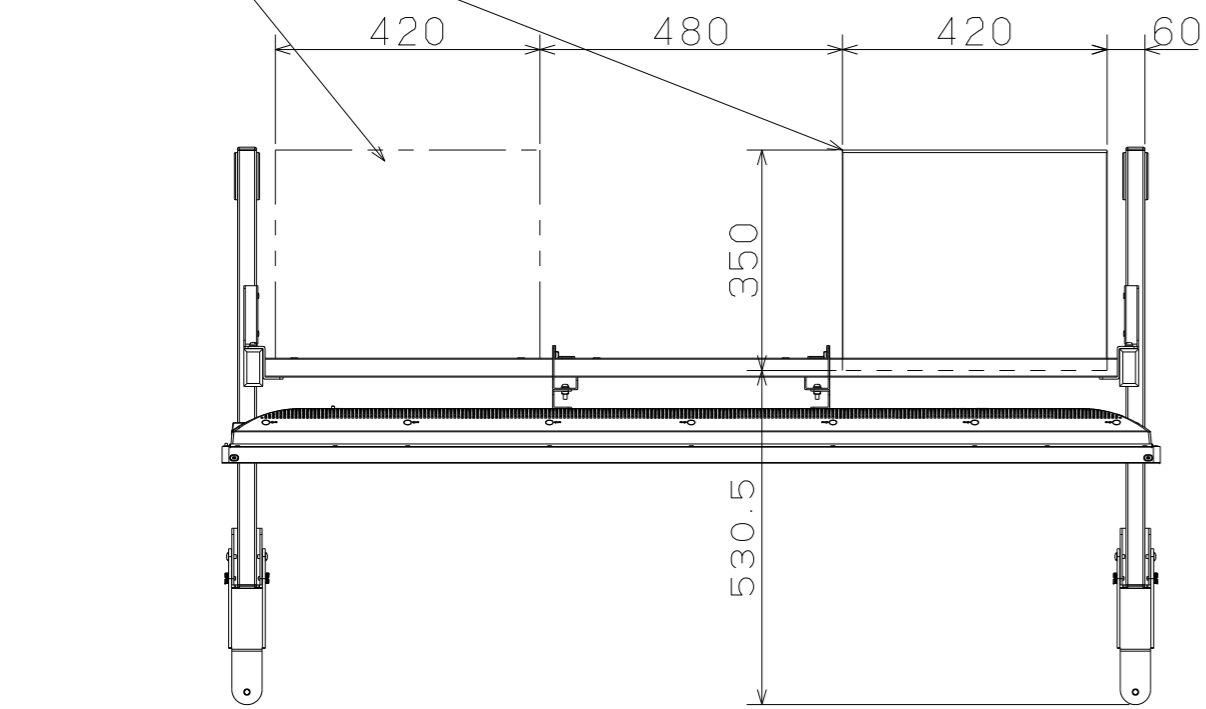

棚板
左右付替え可能

86.7 (モニター外形) 415

φ75キャスター (ストッパー有)

φ75キャスター (ストッパー無)

ST-CS50-B+E651-T外形図
オプション無し(ハンドル、ペントレー)

スケール: 1/12
2016/06/21

NEC display solutions Ltd.