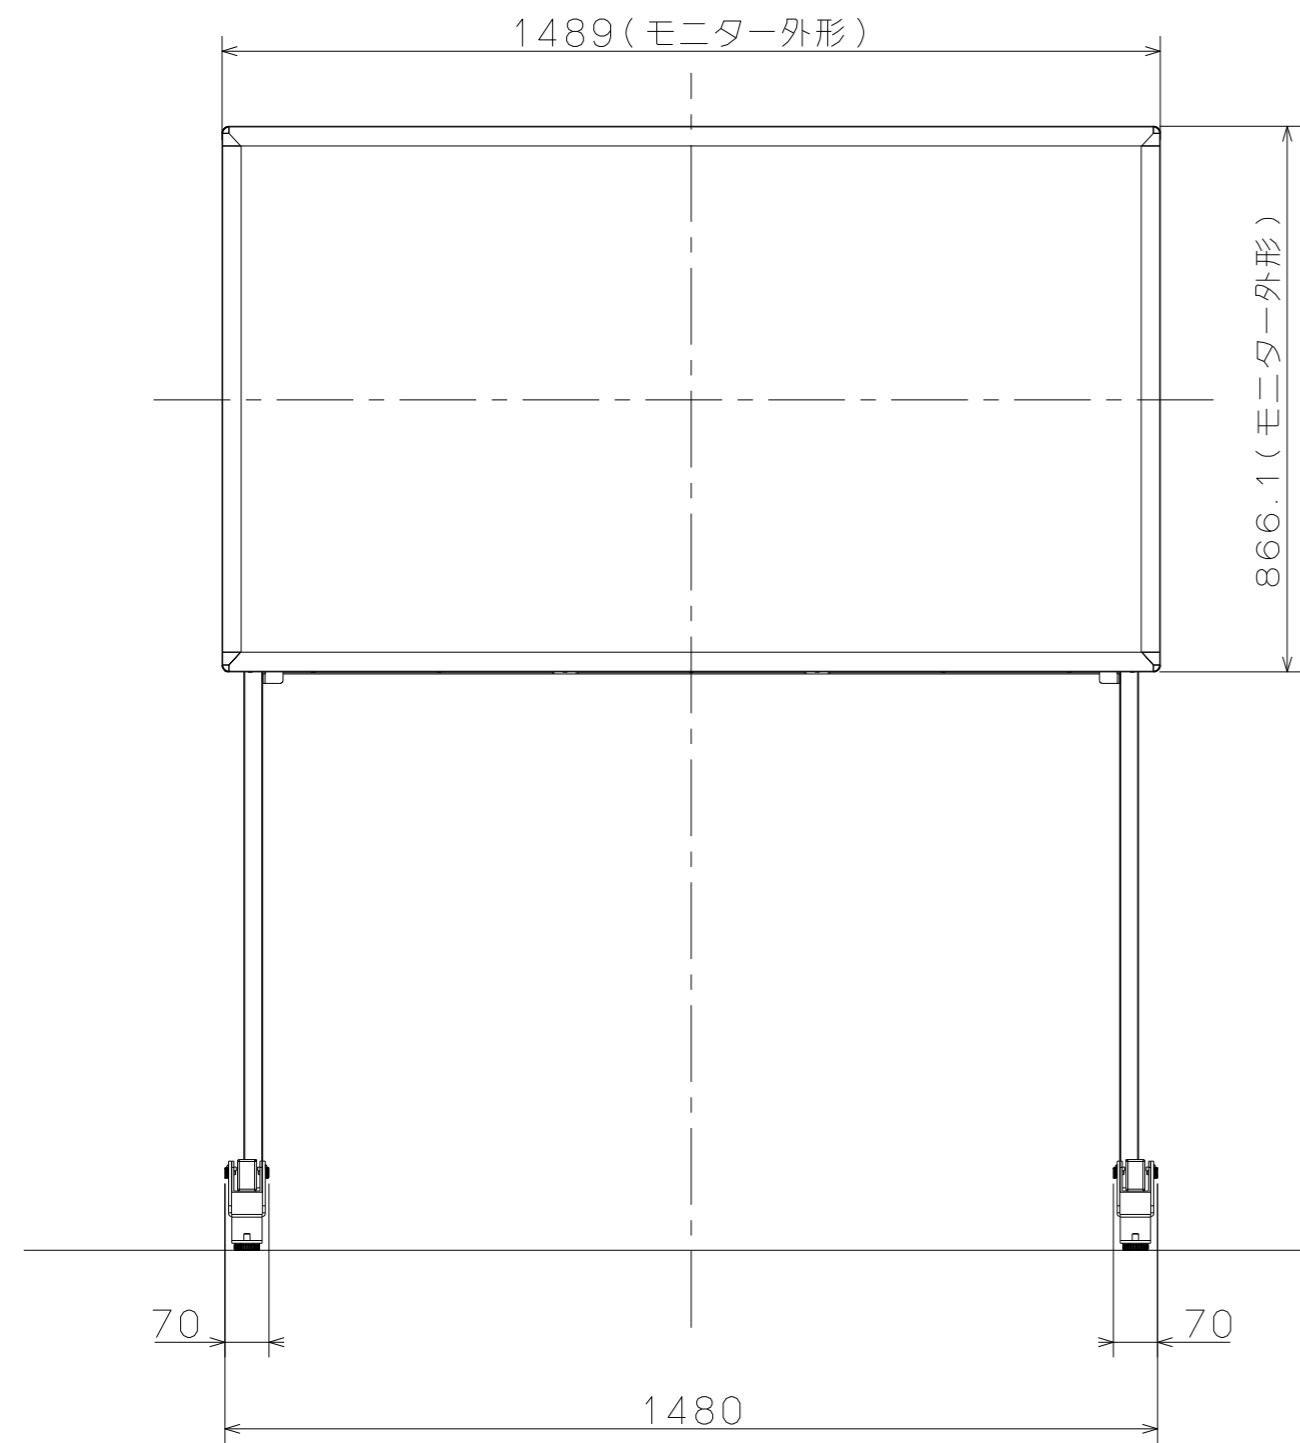

棚板
左右付替え可能

86.7 (モニター外形) 415

φ75キャスター (ストッパー有)

φ75キャスター (ストッパー無)

ST-CS50-B+E651-T外形図
オプション無し(ハンドル、ペントレー)

スケール: 1/12
2016/06/21

NEC display solutions Ltd.