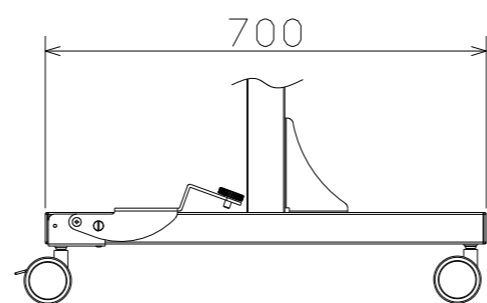

棚板
左右付替え可能

86.7 (モニター外形) 415

φ75キャスター (ストッパー有)

φ75キャスター (ストッパー無)

ST-CS50-B+E651-T外形図
オプション無し(ハンドル、ペントレー)

スケール: 1/12
2016/06/21

NEC display solutions Ltd.