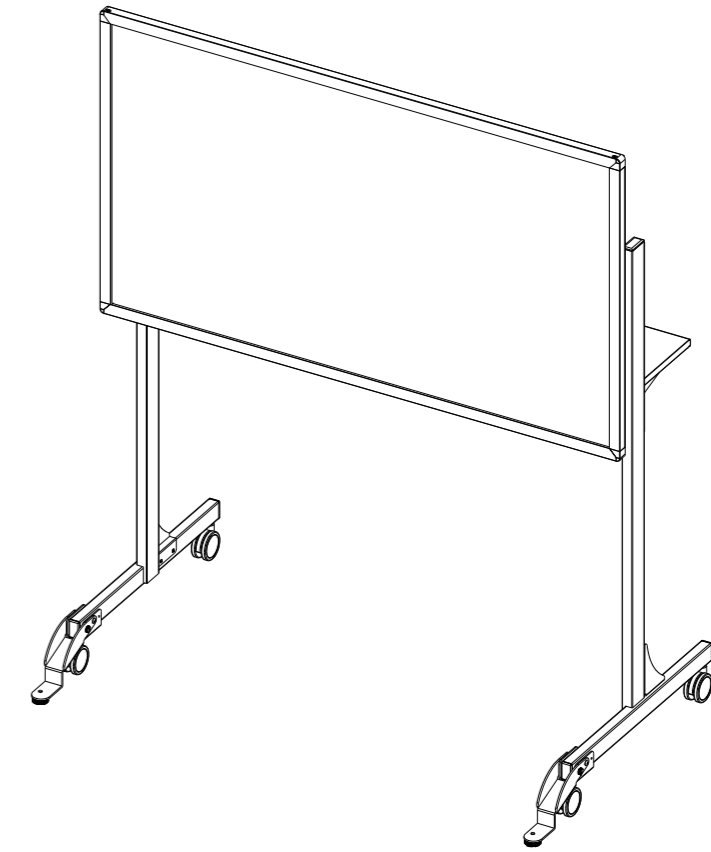

棚板
左右付替え可能

86.7 (モニター外形) 415

φ75キャスター (ストッパー有)

φ75キャスター (ストッパー無)

ST-CS50-B+E651-T外形図
オプション無し(ハンドル、ペントレー)

スケール: 1/12
2016/06/21

NEC display solutions Ltd.