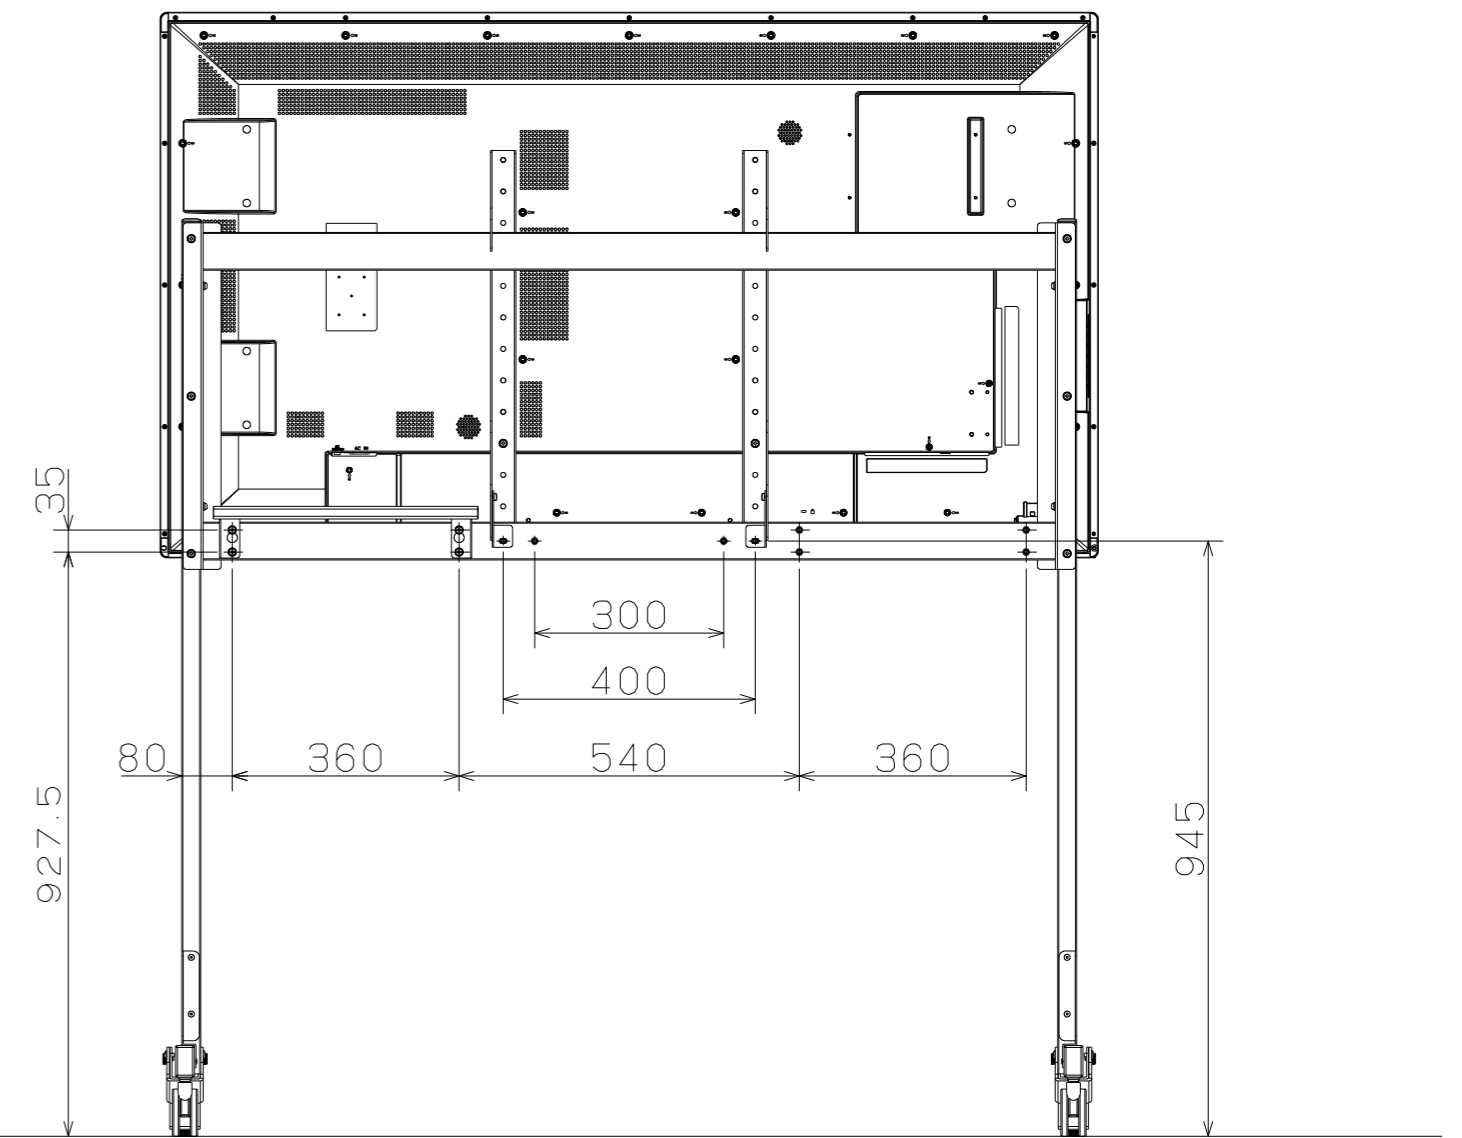

棚板
左右付替え可能

86.7 (モニター外形) 415

φ75キャスター (ストッパー有)

φ75キャスター (ストッパー無)

ST-CS50-B+E651-T外形図
オプション無し(ハンドル、ペントレー)

スケール: 1/12
2016/06/21

NEC display solutions Ltd.