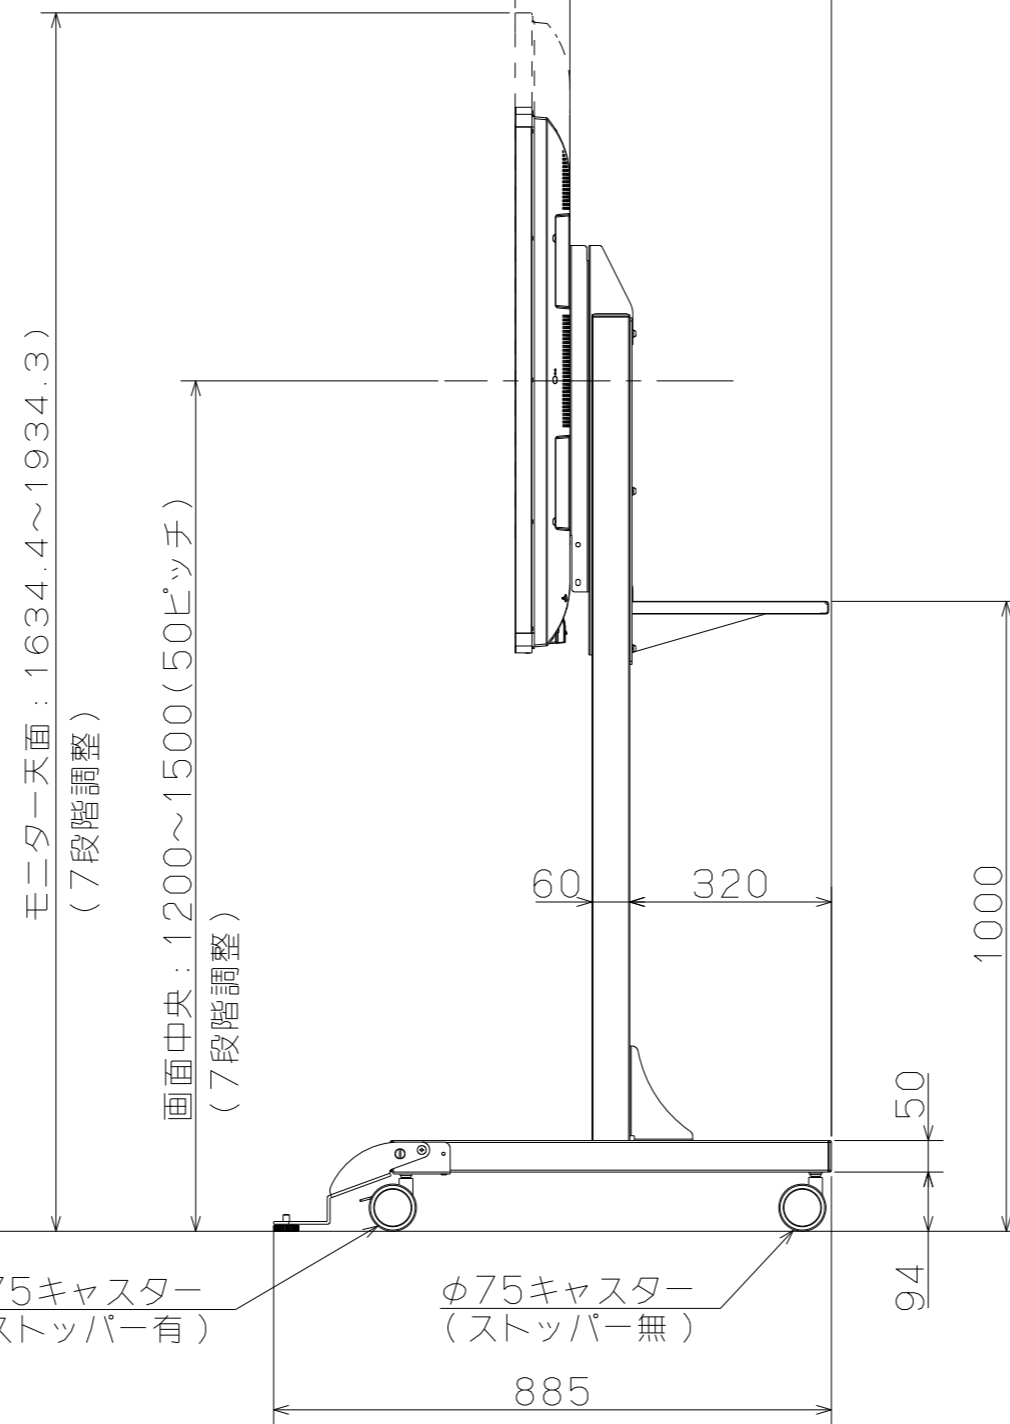

棚板
左右付替え可能

86.7 (モニター外形) 415

φ75キャスター (ストッパー有)

φ75キャスター (ストッパー無)

ST-CS50-B+E651-T外形図
オプション無し(ハンドル、ペントレー)

スケール: 1/12
2016/06/21

NEC display solutions Ltd.