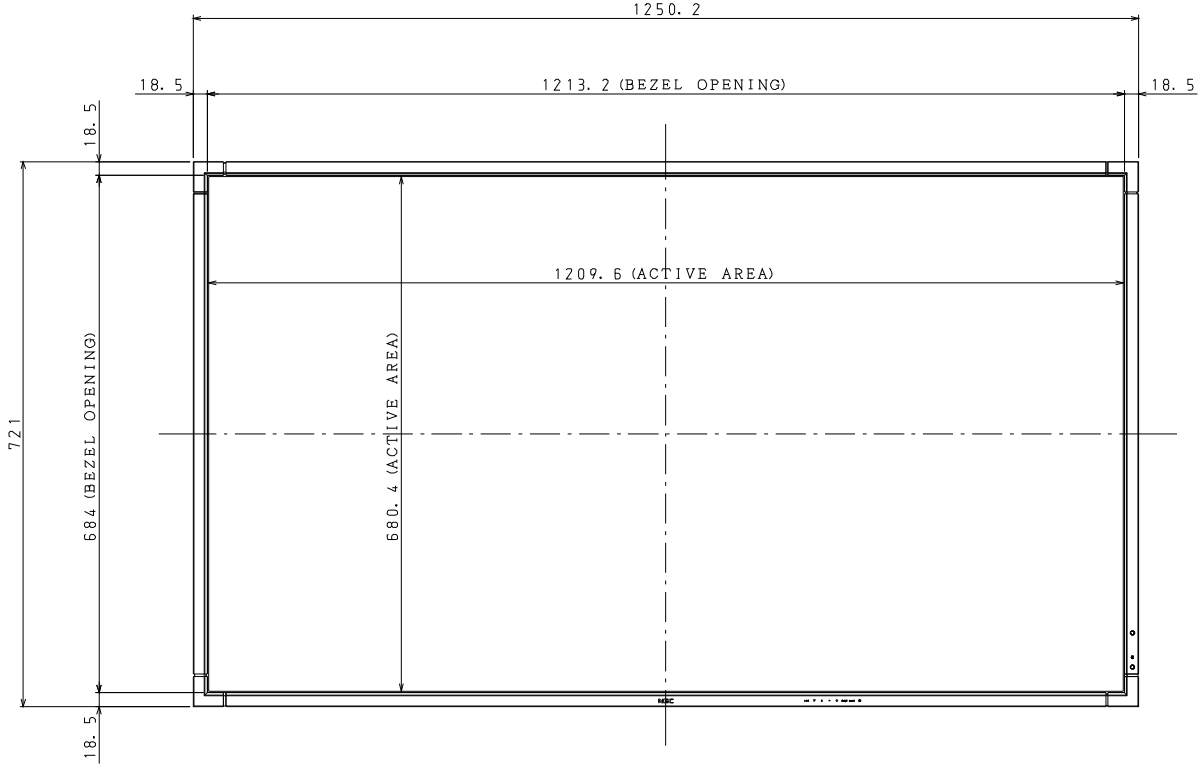

P552 OUTLINE

注. 二点鎖船部内は、放熱口を示す

NEC MultiSync® LCD-P552

輝度 最大値	700 cd/m ²
標準値	500 cd/m ²
コントラスト比	4000 : 1
応答速度	8ms (G to G)
視野角	左右 178° / 178°
表示画素数	1920 × 1080