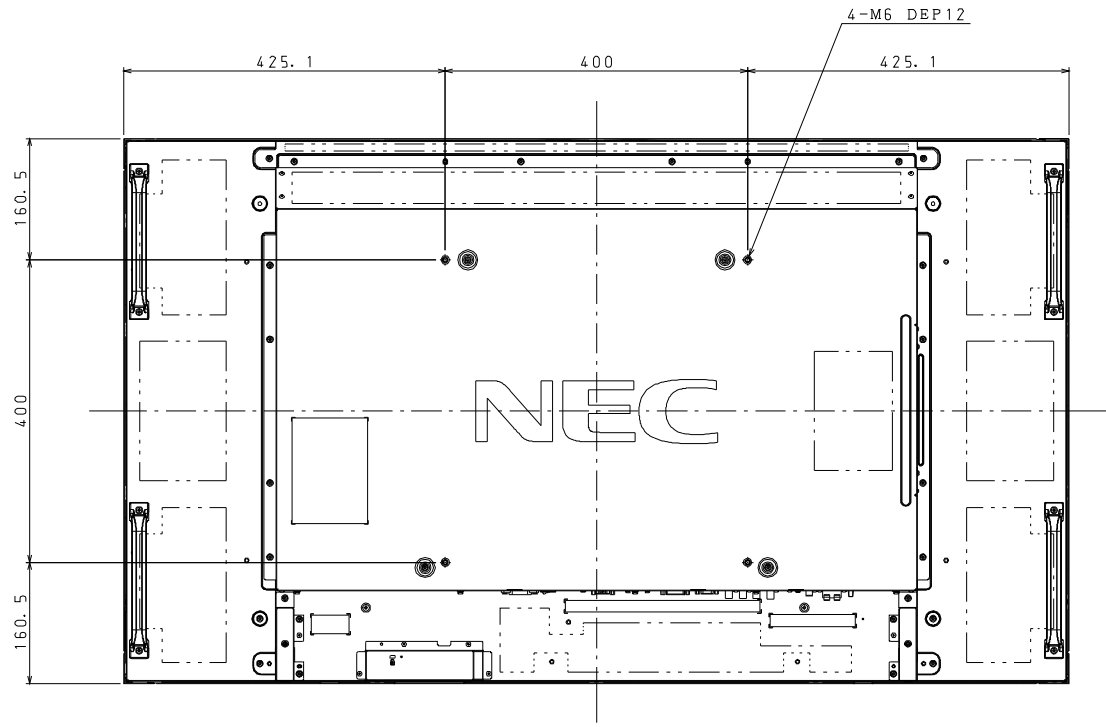

P552 OUTLINE

注. 二点鎖船部内は、放熱口を示す

NEC MultiSync® LCD-P552

輝度 最大値	700 cd/m ²
標準値	500 cd/m ²
コントラスト比	4000 : 1
応答速度	8ms (G to G)
視野角	左右 178° / 178°
表示画素数	1920 × 1080