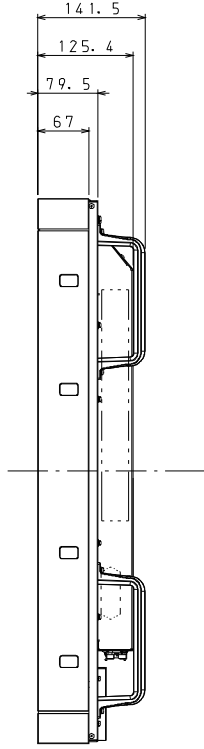

P552 OUTLINE

注. 二点鎖船部内は、放熱口を示す

NEC MultiSync® LCD-P552

輝度 最大値	700 cd/m ²
標準値	500 cd/m ²
コントラスト比	4000 : 1
応答速度	8ms (G to G)
視野角	左右 178° / 178°
表示画素数	1920 × 1080