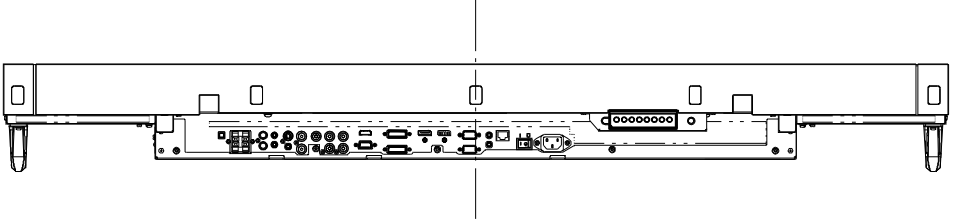

P552 OUTLINE

注. 二点鎖船部内は、放熱口を示す

NEC MultiSync® LCD-P552

輝度 最大値	700 cd/m ²
標準値	500 cd/m ²
コントラスト比	4000 : 1
応答速度	8ms (G to G)
視野角	左右 178° / 178°
表示画素数	1920 × 1080