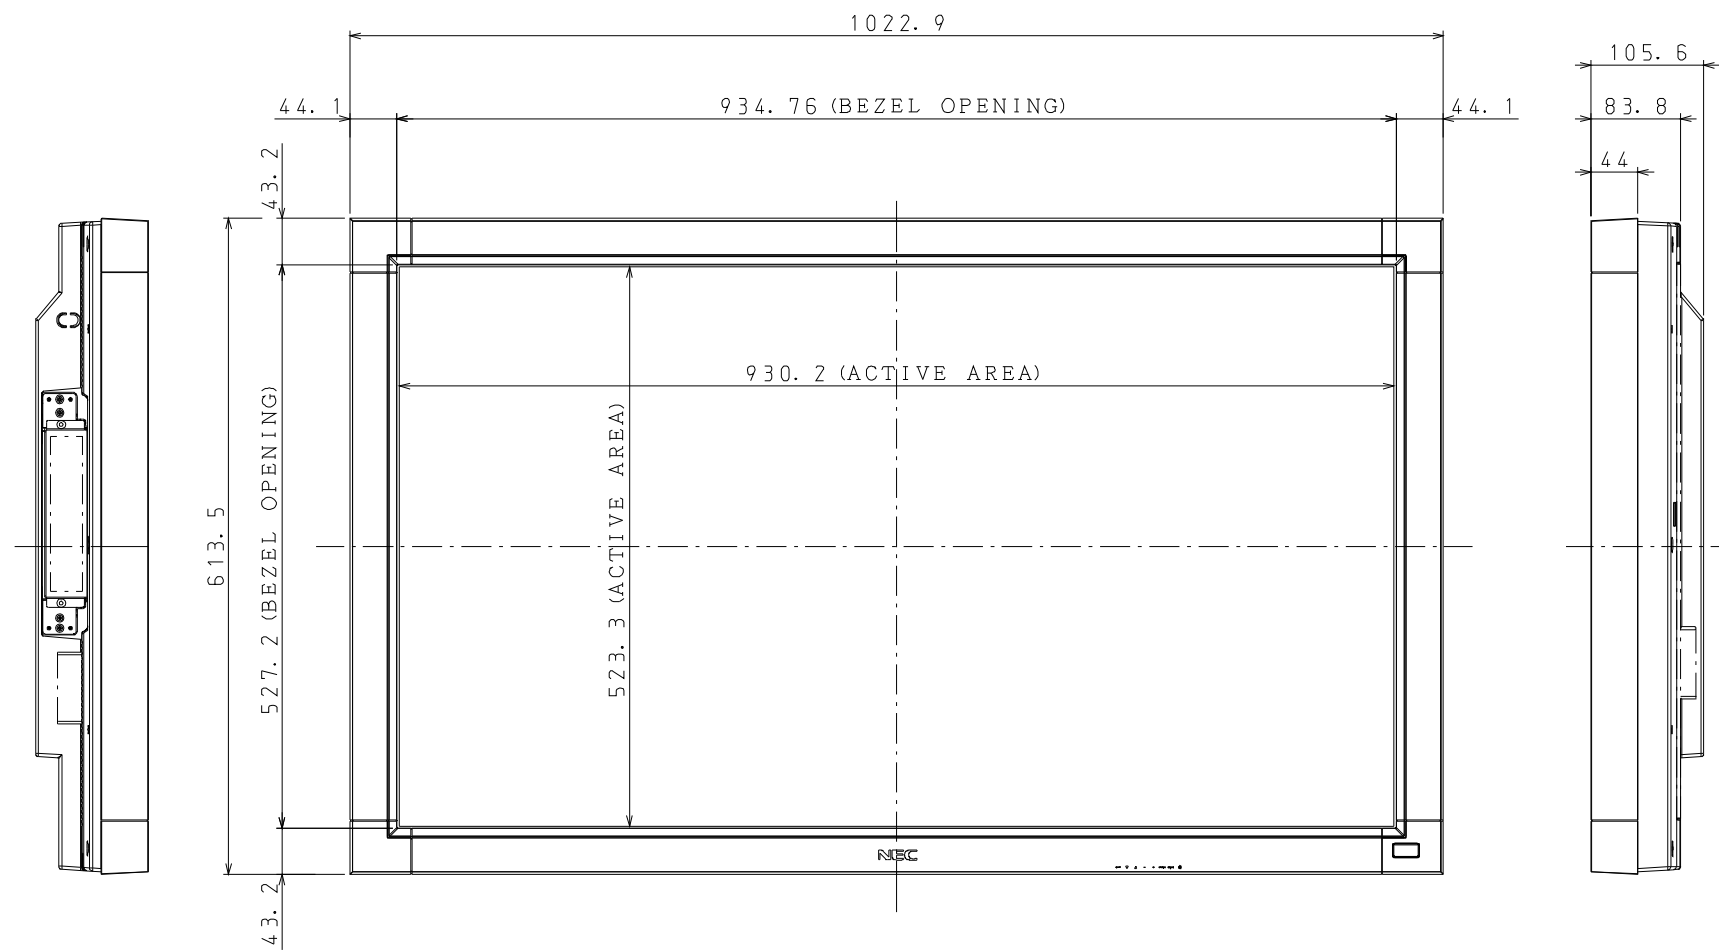

V422 OUTLINE

注. 二点鎖船部内は、放熱口を示す

NEC MultiSync® LCD-V422

輝度 最大値	500 cd/m ²
標準値	370 cd/m ²
コントラスト比	1300:1
応答速度	10ms (G to G)
視野角	左右 178° / 178°
表示画素数	1920 × 1080