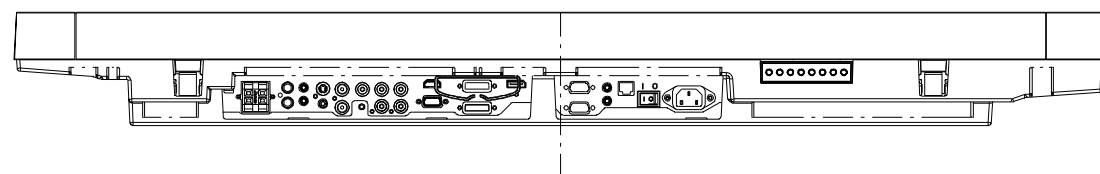

V422 OUTLINE

注. 二点鎖船部内は、放熱口を示す

NEC MultiSync® LCD-V422

輝度 最大値	500 cd/m ²
標準値	370 cd/m ²
コントラスト比	1300:1
応答速度	10ms (G to G)
視野角	左右 178° / 178°
表示画素数	1920 × 1080