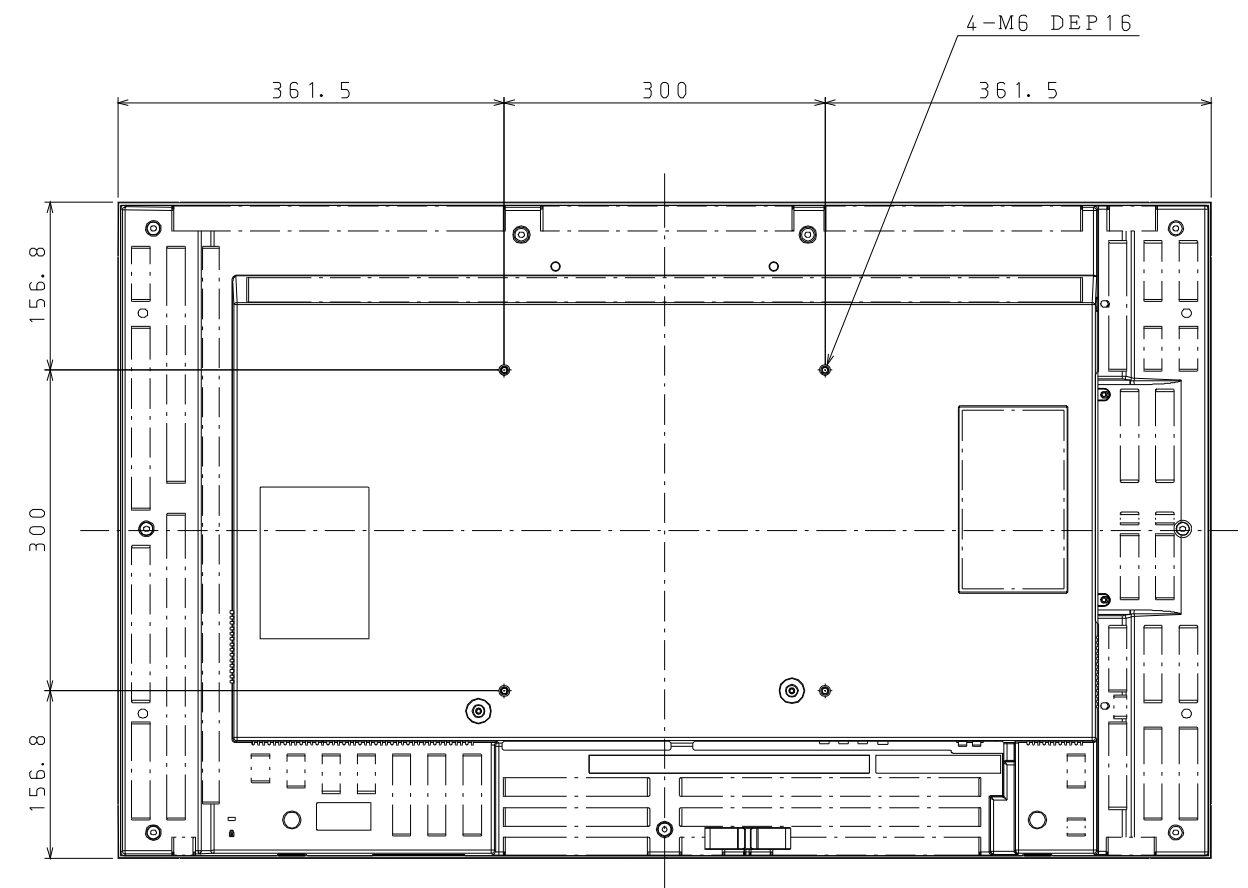

V422 OUTLINE

注. 二点鎖船部内は、放熱口を示す

NEC MultiSync® LCD-V422

輝度 最大値	500 cd/m ²
標準値	370 cd/m ²
コントラスト比	1300:1
応答速度	10ms (G to G)
視野角	左右 178° / 178°
表示画素数	1920 × 1080