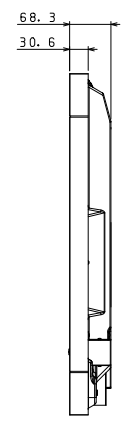

# V423 OUTLINE

注. 二点鎖船内は、放熱口を示す

NEC MultiSync® LCD-V423

輝度 最大値	450 CD/m <sup>2</sup>
標準値	320 CD/m <sup>2</sup>
コントラスト比	1300:1
応答速度	12ms (G to G)
視野角	左右178°/上下178°
表示画素数	1920×1080