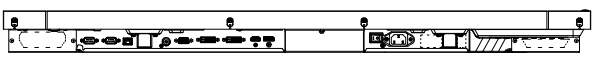

# V423 OUTLINE

注. 二点鎖船内は、放熱口を示す

NEC MultiSync® LCD-V423

輝度 最大値	450 CD/m <sup>2</sup>
標準値	320 CD/m <sup>2</sup>
コントラスト比	1300:1
応答速度	12ms (G to G)
視野角	左右178°/上下178°
表示画素数	1920×1080