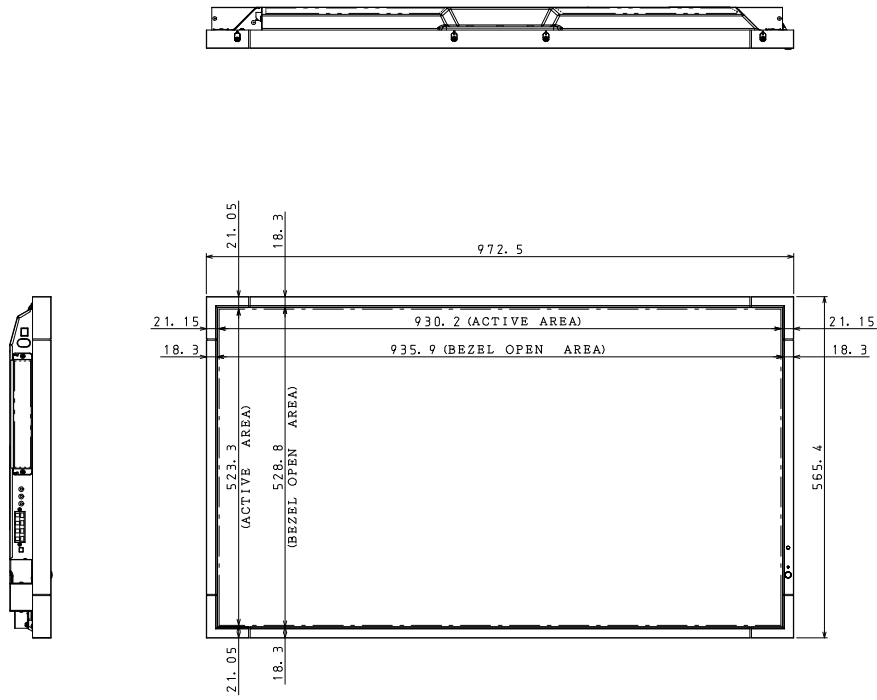

# V423 OUTLINE

注. 二点鎖船内は、放熱口を示す

NEC MultiSync® LCD-V423

輝度 最大値	450 CD/m <sup>2</sup>
標準値	320 CD/m <sup>2</sup>
コントラスト比	1300:1
応答速度	12ms (G to G)
視野角	左右178°/上下178°
表示画素数	1920×1080