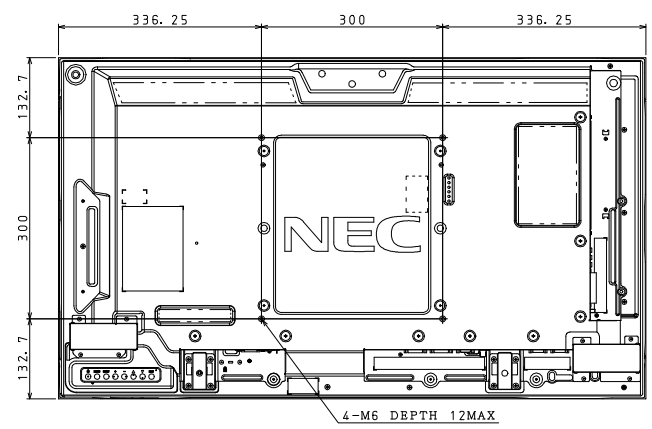

# V423 OUTLINE

注. 二点鎖船内は、放熱口を示す

NEC MultiSync® LCD-V423

輝度 最大値	450 CD/m <sup>2</sup>
標準値	320 CD/m <sup>2</sup>
コントラスト比	1300:1
応答速度	12ms (G to G)
視野角	左右178°/上下178°
表示画素数	1920×1080