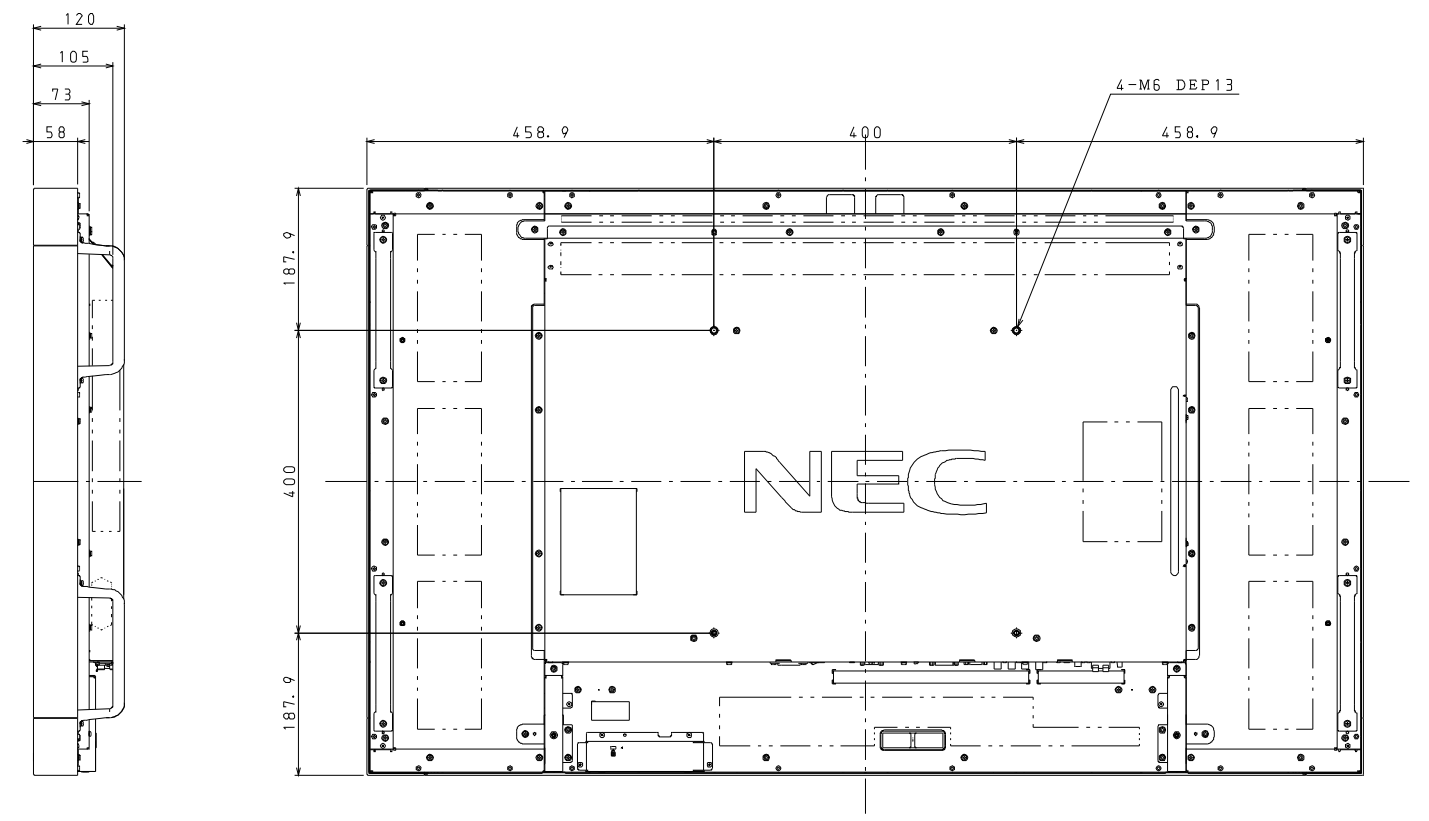

V551 OUTLINE

注. 二点鎖船部内は、放熱口を示す

NEC MultiSync® LCD-V551

輝度 最大値	450 cd/m ²
標準値	340 cd/m ²
コントラスト比	3500:1
応答速度	8ms (G to G)
視野角	左右 178° / 178°
表示画素数	1920 × 1080