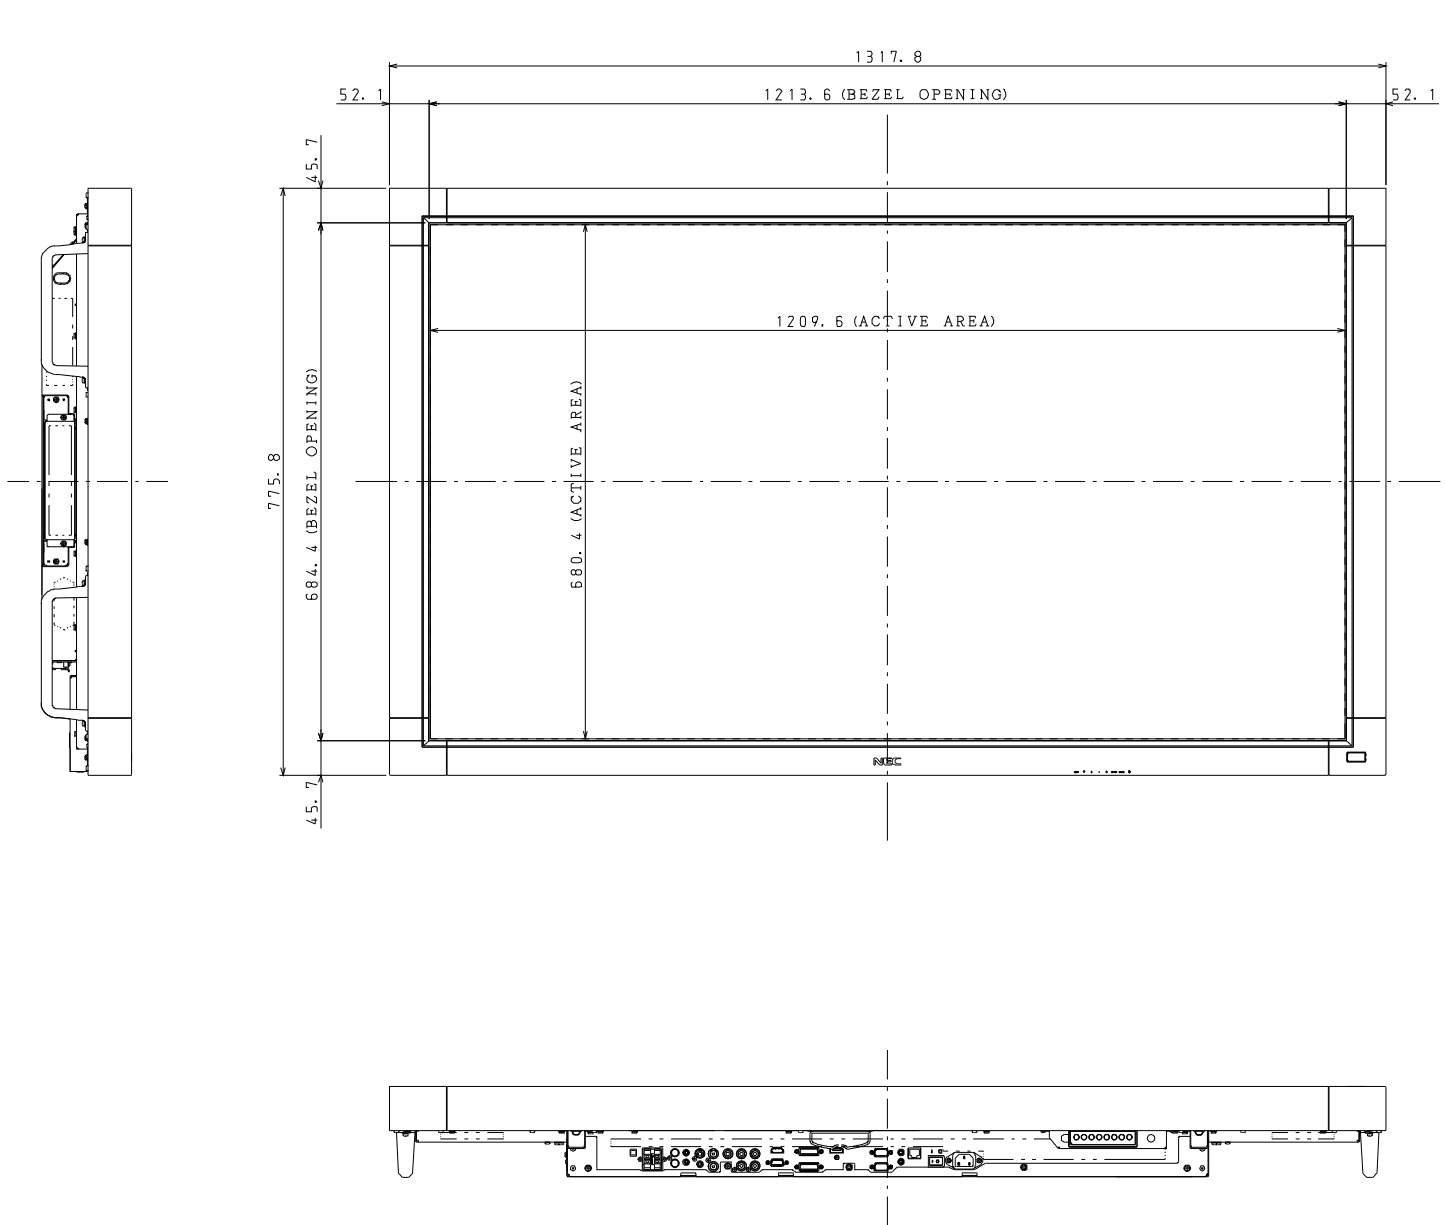

V551 OUTLINE

注. 二点鎖船部内は、放熱口を示す

NEC MultiSync® LCD-V551

輝度 最大値	450 cd/m ²
標準値	340 cd/m ²
コントラスト比	3500:1
応答速度	8ms (G to G)
視野角	左右 178° / 178°
表示画素数	1920 × 1080