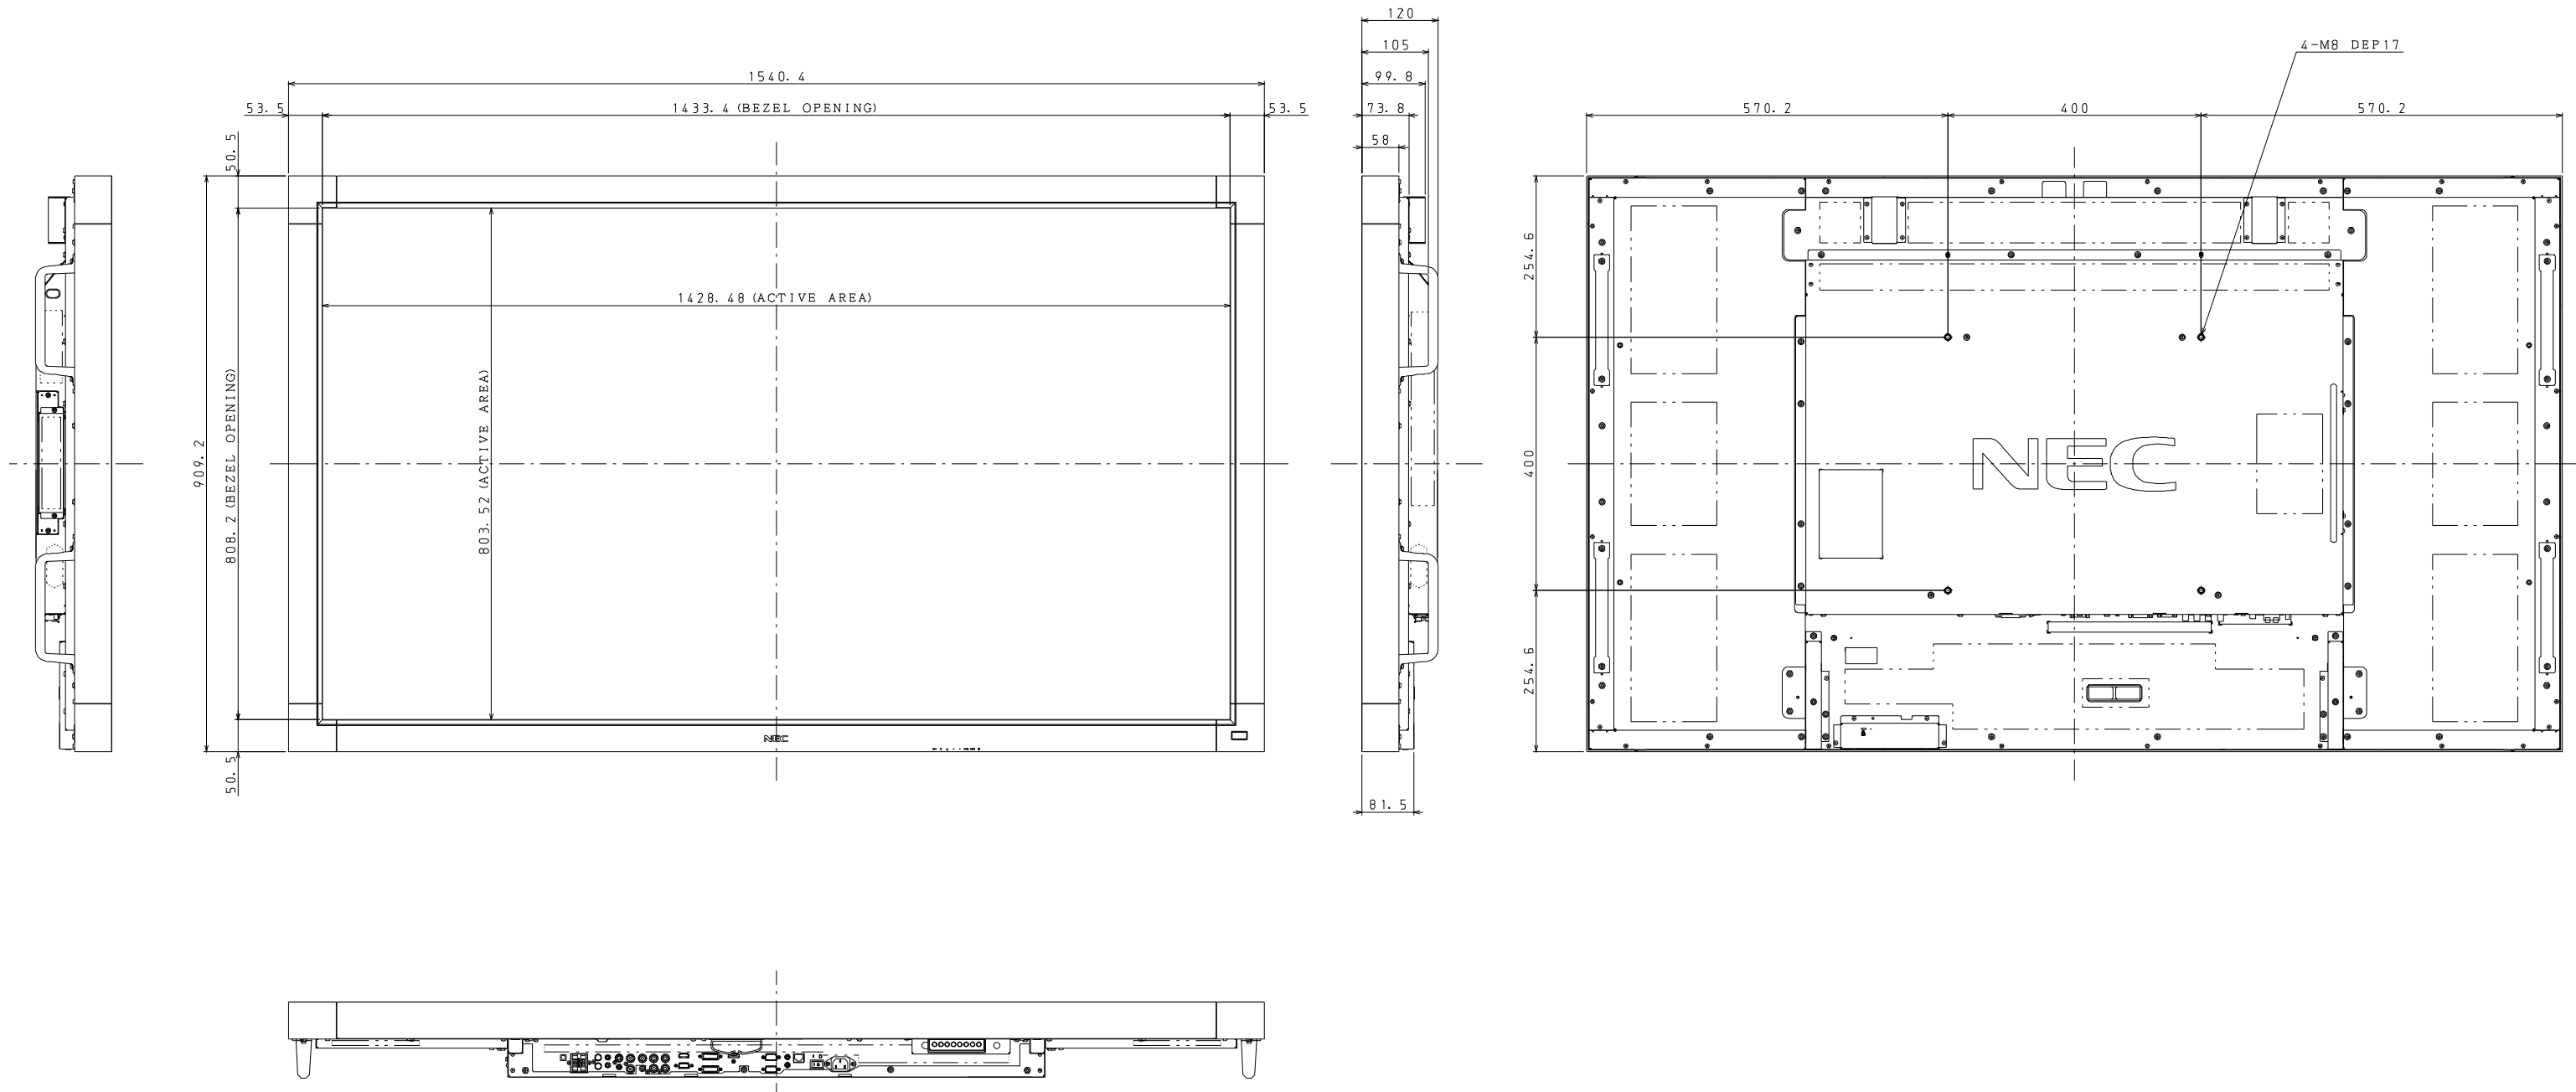

V651 OUTLINE

注. 二点鎖船部内は、放熱口を示す

NEC MultiSync® LCD-V651

輝度 最大値	500 cd/m ²
標準値	370 cd/m ²
コントラスト比	5000 : 1
応答速度	8ms (G to G)
視野角	左右 178° / 178°
表示画素数	1920 × 1080