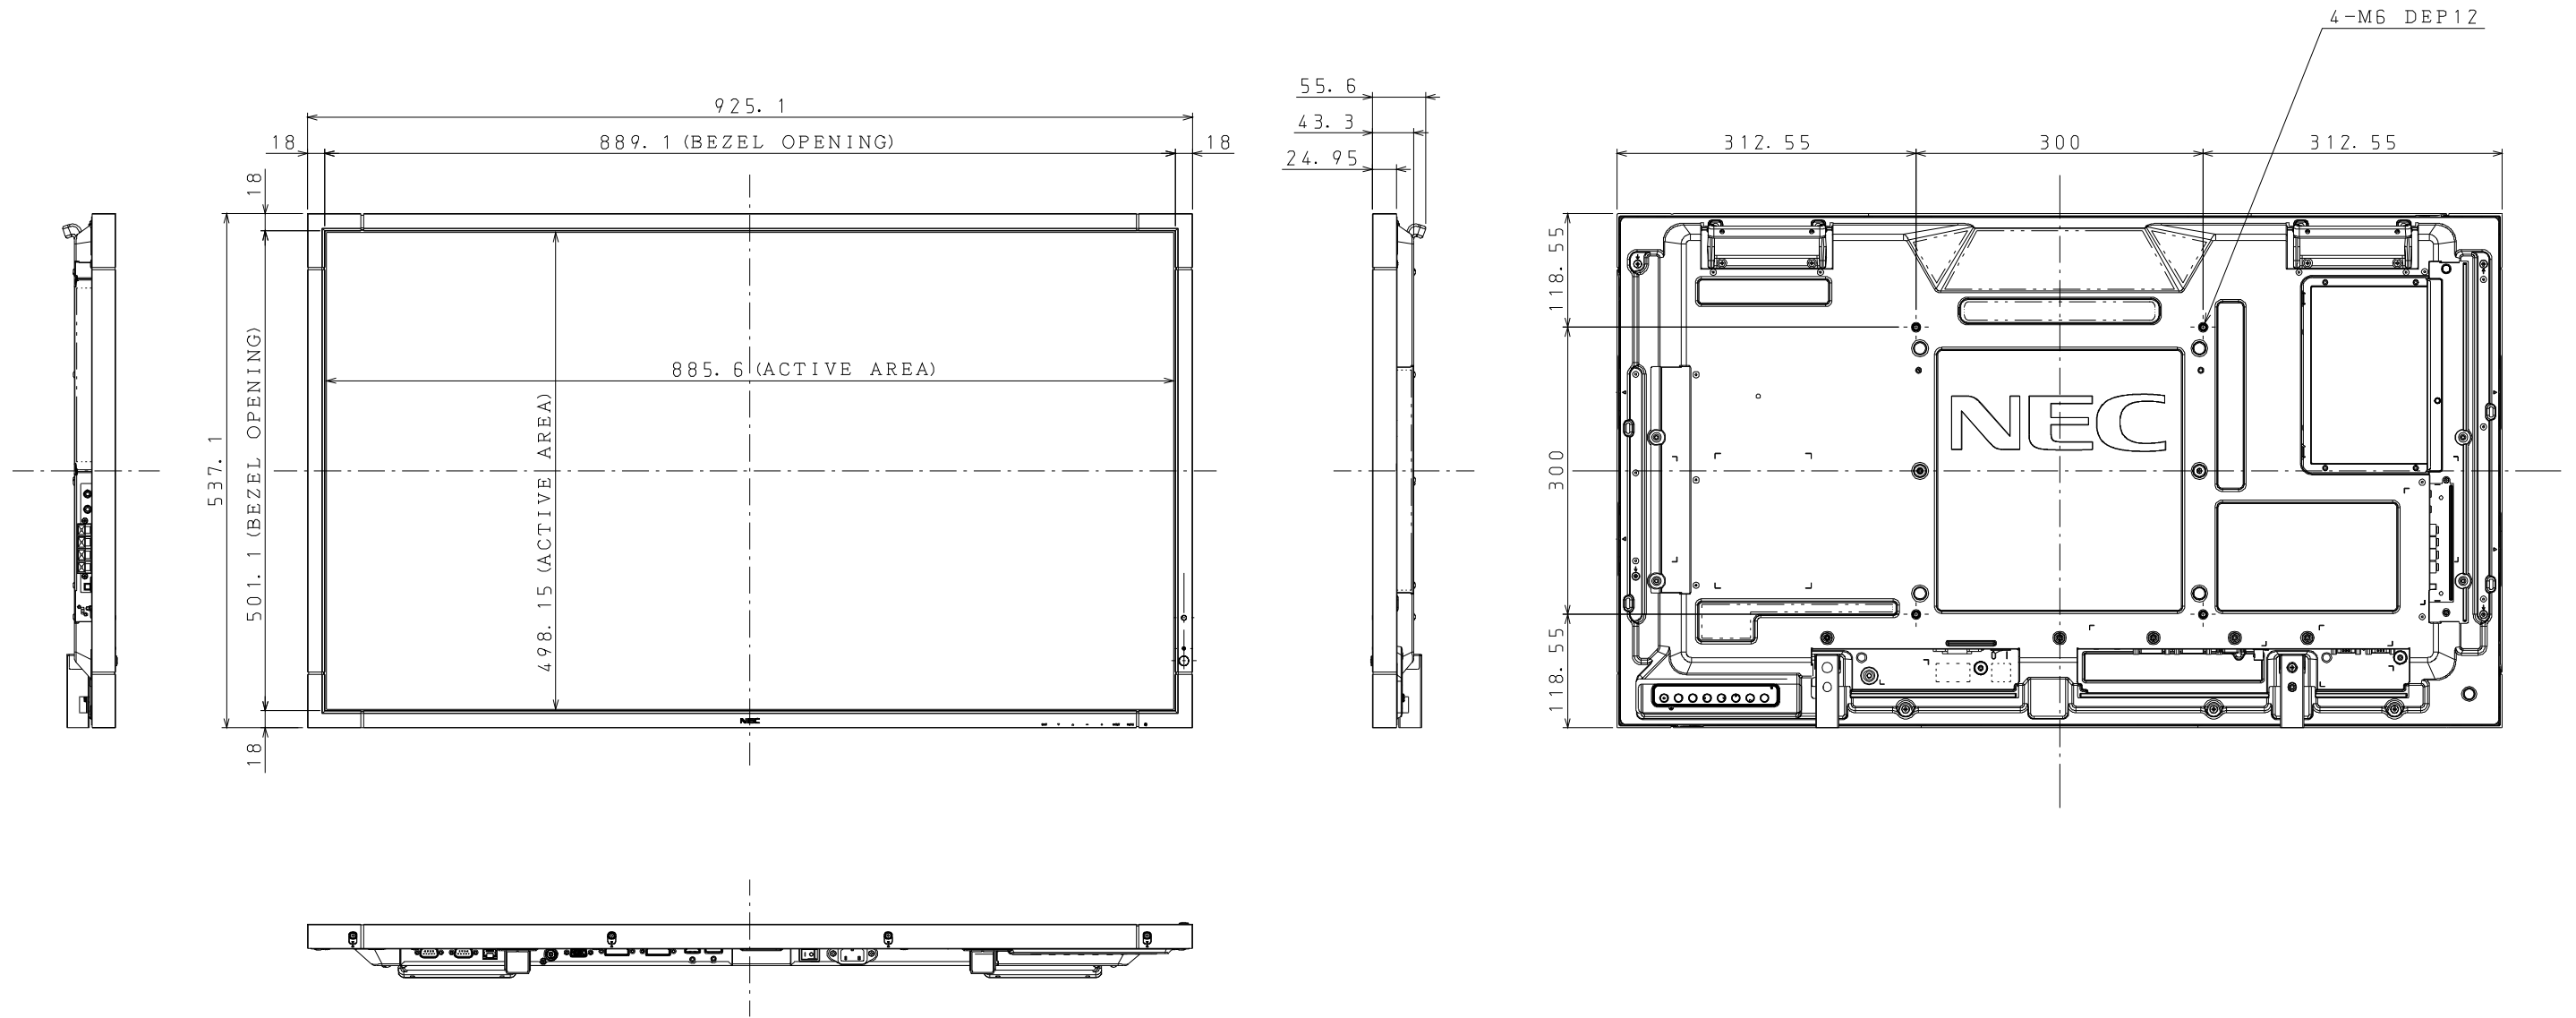

# X401S OUTLINE

注. 二点鎖船部内は、放熱口を示す

NEC MultiSync® LCD-X401S

輝度 最大値	700 cd/m <sup>2</sup>
標準値	500 cd/m <sup>2</sup>
コントラスト比	3500:1
応答速度	8ms (G to G)
視野角	左右 178° / 178°
表示画素数	1920 × 1080