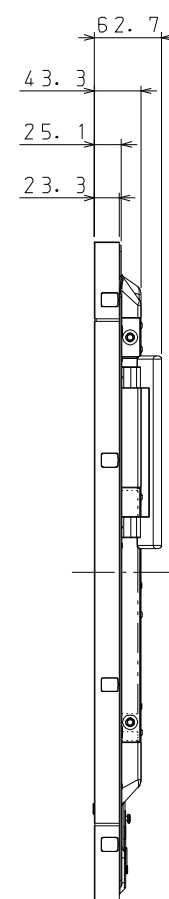

X461S OUTLINE

注. 二点鎖船部内は、放熱口を示す

NEC MultiSync® LCD-X461S

輝度 最大値	600 cd/m ²
標準値	500 cd/m ²
コントラスト比	3000:1
応答速度	10ms (G to G)
視野角	左右 178° / 178°
表示画素数	1920 × 1080