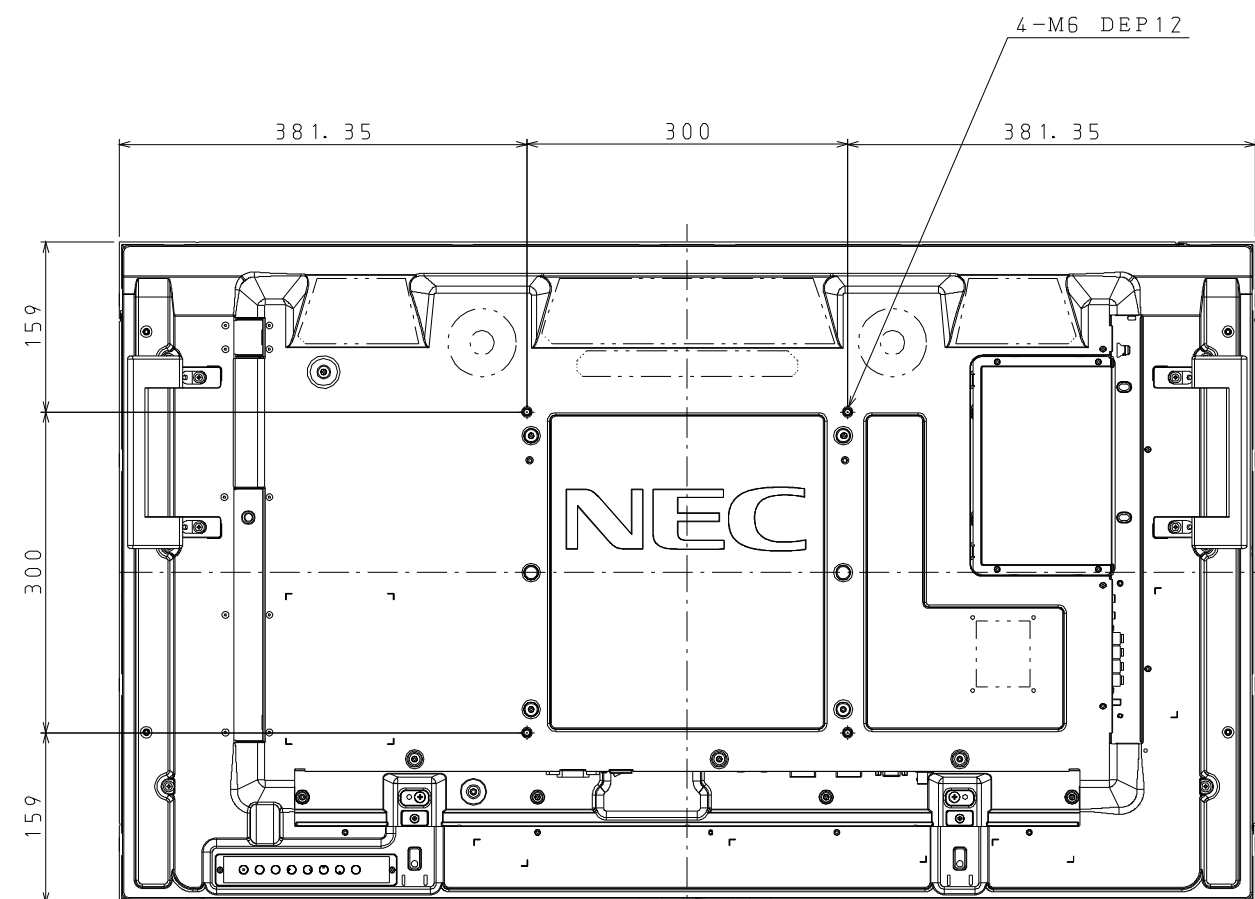

X461S OUTLINE

注. 二点鎖船部内は、放熱口を示す

NEC MultiSync® LCD-X461S

輝度 最大値	600 cd/m ²
標準値	500 cd/m ²
コントラスト比	3000:1
応答速度	10ms (G to G)
視野角	左右 178° / 178°
表示画素数	1920 × 1080