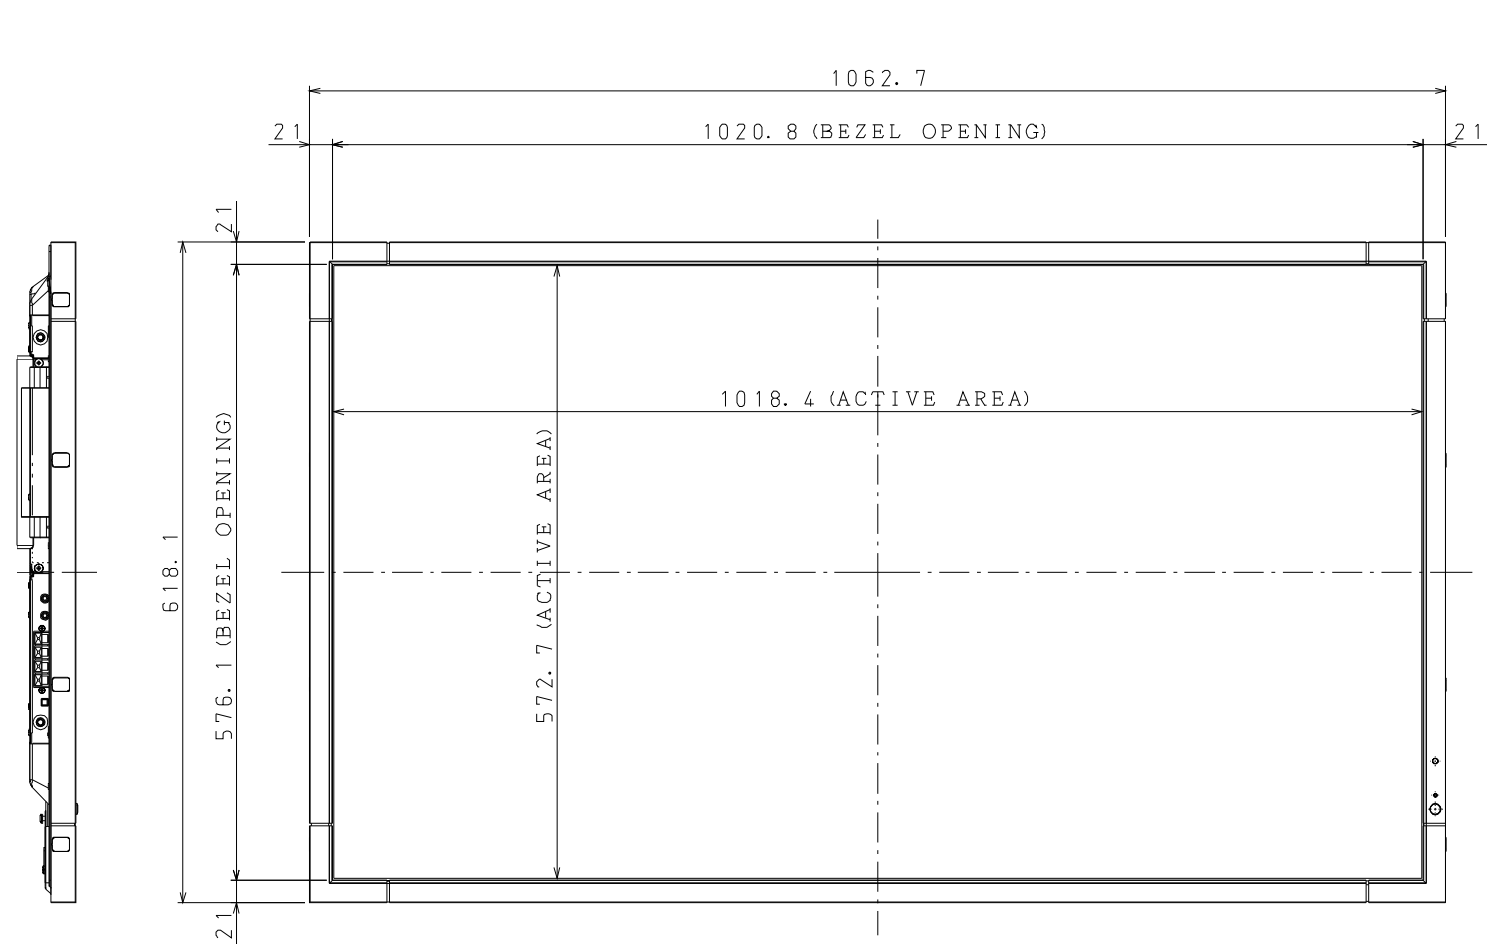

X461S OUTLINE

注. 二点鎖船部内は、放熱口を示す

NEC MultiSync® LCD-X461S

輝度 最大値	600 cd/m ²
標準値	500 cd/m ²
コントラスト比	3000:1
応答速度	10ms (G to G)
視野角	左右 178° / 178°
表示画素数	1920 × 1080