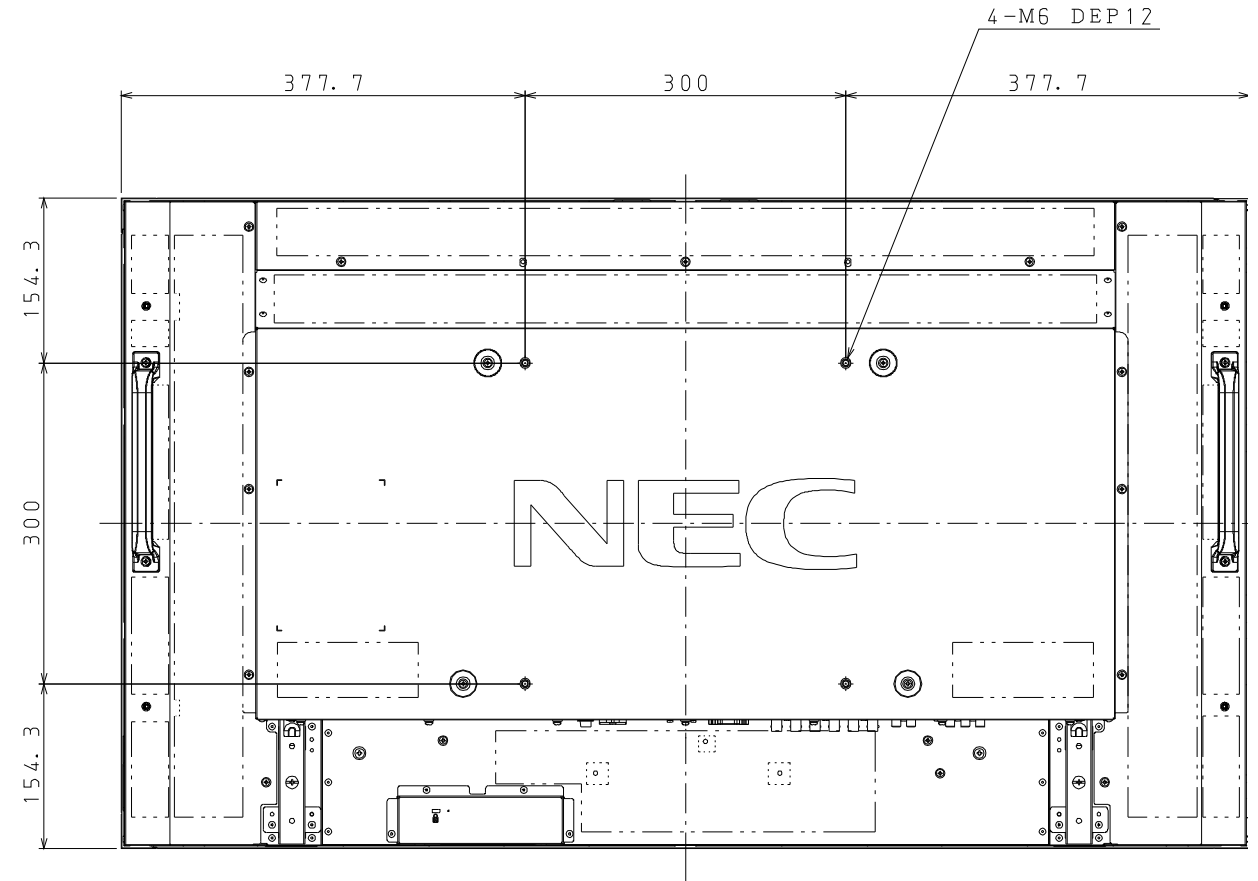

# X462HB OUTLINE

注. 二点鎖船部内は、放熱口を示す

NEC MultiSync® LCD-X462HB

輝度 最大値	1500 cd/m <sup>2</sup>
標準値	1200 cd/m <sup>2</sup>
コントラスト比	3500 : 1
応答速度	8ms (G to G)
視野角	左右 178° / 178°
表示画素数	1920 × 1080