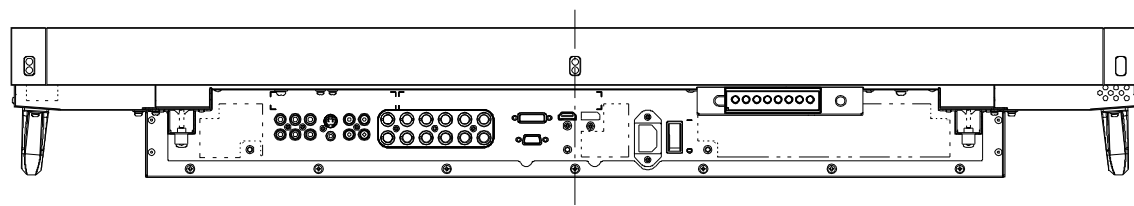

# X462HB OUTLINE

注. 二点鎖船部内は、放熱口を示す

NEC MultiSync® LCD-X462HB

輝度 最大値	1500 cd/m <sup>2</sup>
標準値	1200 cd/m <sup>2</sup>
コントラスト比	3500 : 1
応答速度	8ms (G to G)
視野角	左右 178° / 178°
表示画素数	1920 × 1080