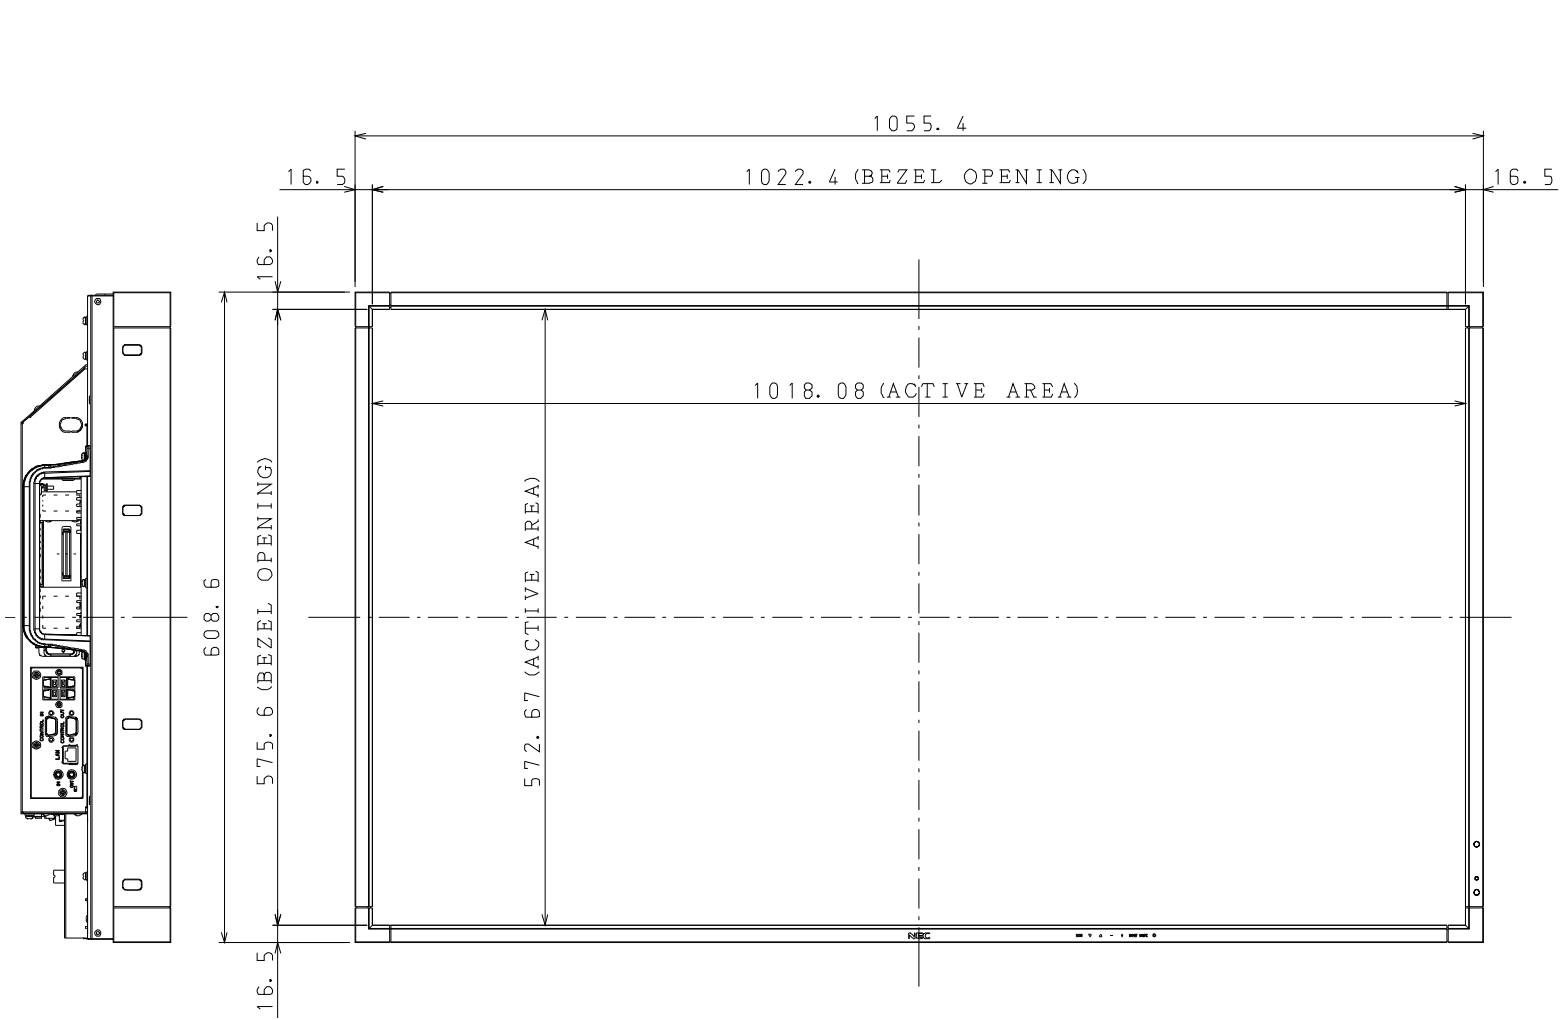

# X462HB OUTLINE

注. 二点鎖船部内は、放熱口を示す

NEC MultiSync® LCD-X462HB

輝度 最大値	1500 cd/m <sup>2</sup>
標準値	1200 cd/m <sup>2</sup>
コントラスト比	3500 : 1
応答速度	8ms (G to G)
視野角	左右 178° / 178°
表示画素数	1920 × 1080